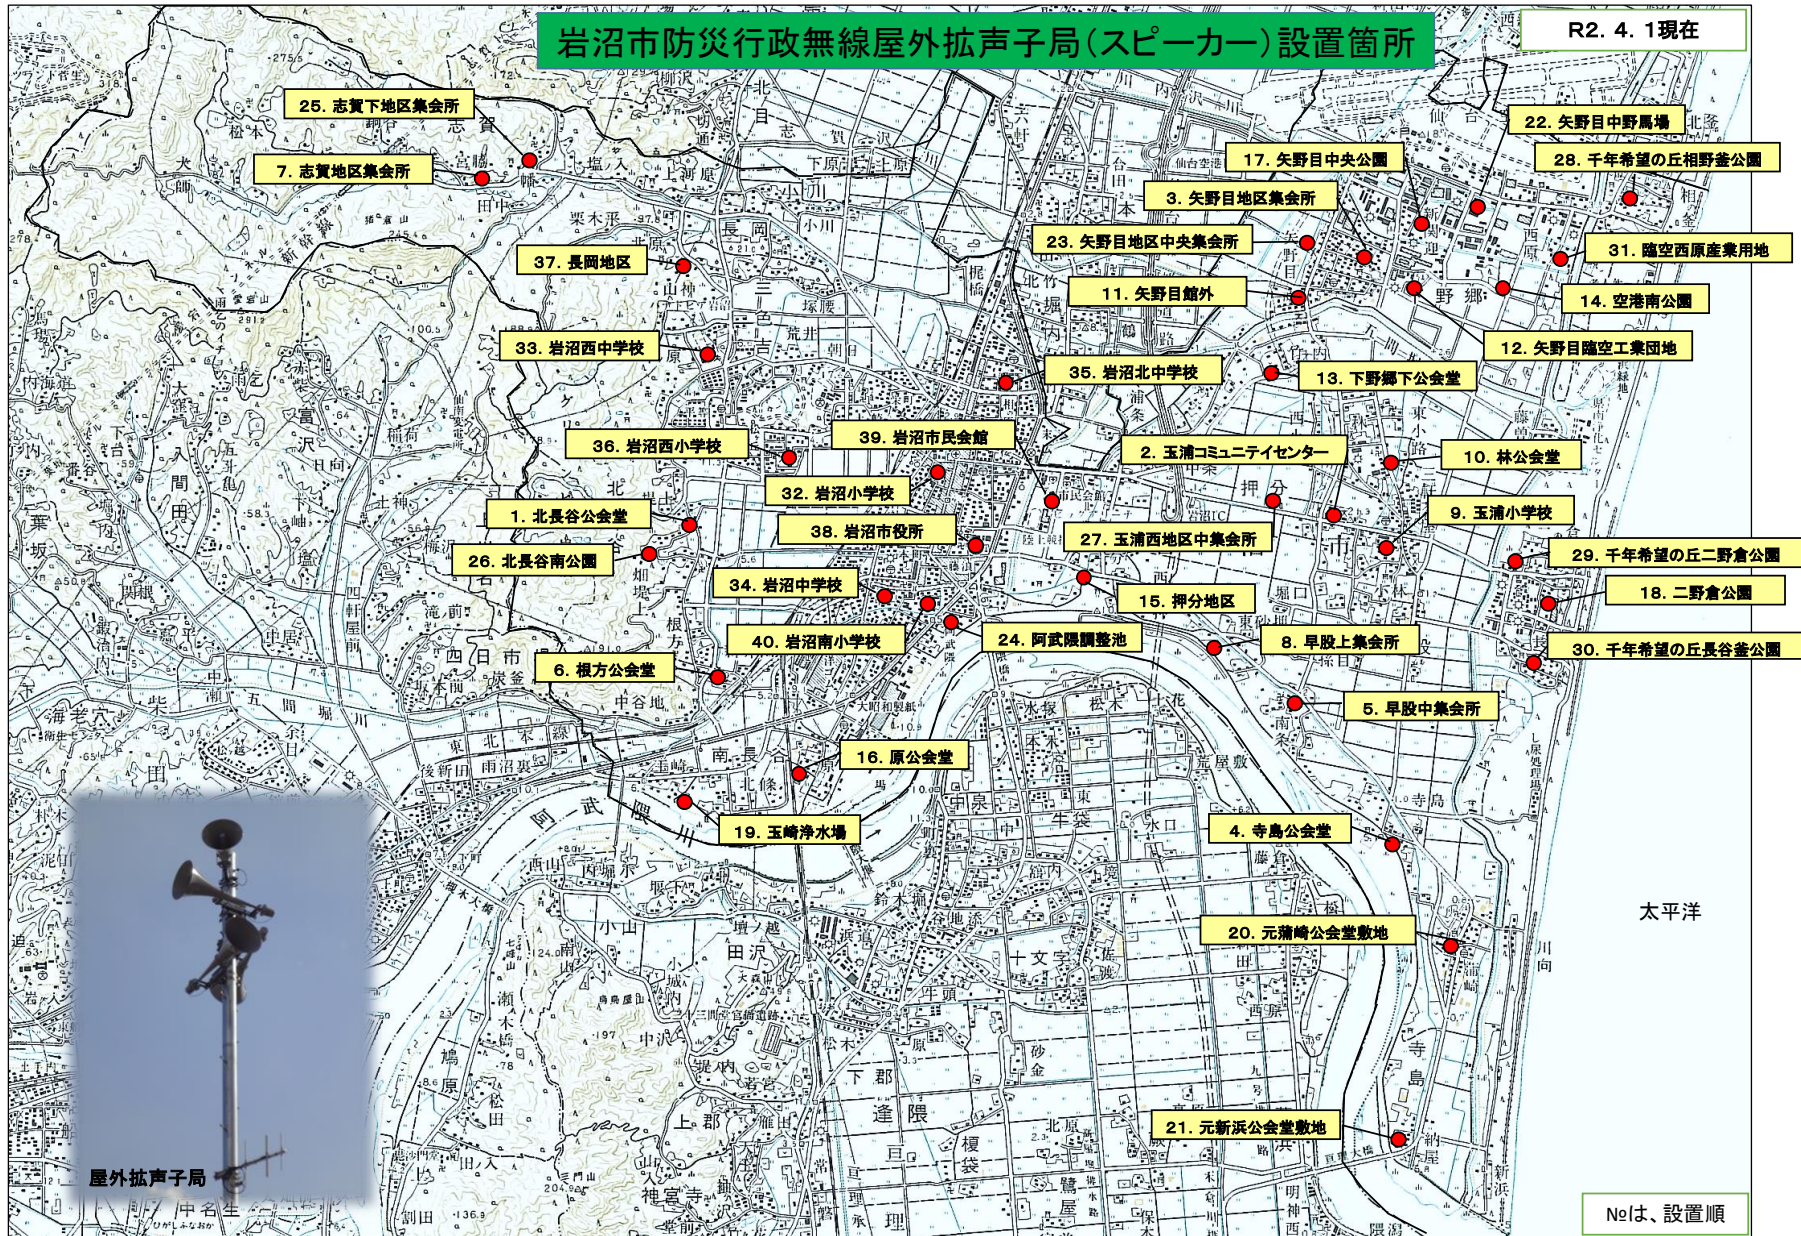

岩沼市防災行政無線屋外拡声子局(スピーカー)設置箇所

R2. 4. 1現在

屋外拡声子局

Noは、設置順