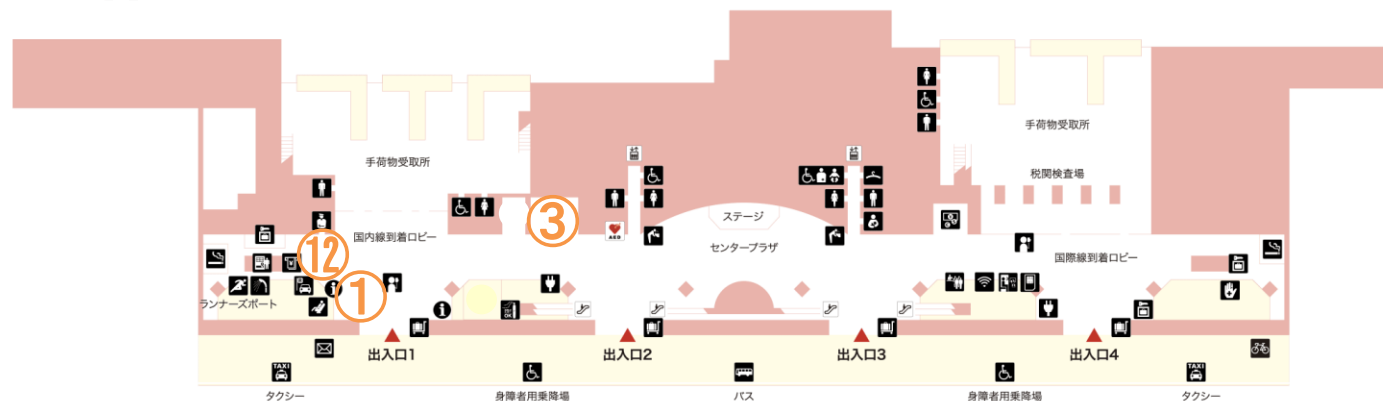

場所	対象施設・サービス
①	お客様第2駐車場 (受付：インフォメーション)
②	総合売店萩
③	デイリーヤマザキ仙台空港店
④	地酒や華の蔵
⑤	ニシキヤキッチン空港店
⑥	そば処丸松空港店
⑦	寿松庵空港店
⑧	MMCオーガニックカフェ 仙台空港国内線店
⑨	牡蠣と海鮮丼 ふいつしやまん亭
⑩	だし廊-GoLD-
⑪	Airport Restaurant TREGION GALLEY
⑫	COMS (受付：トヨタレンタリース)

1F