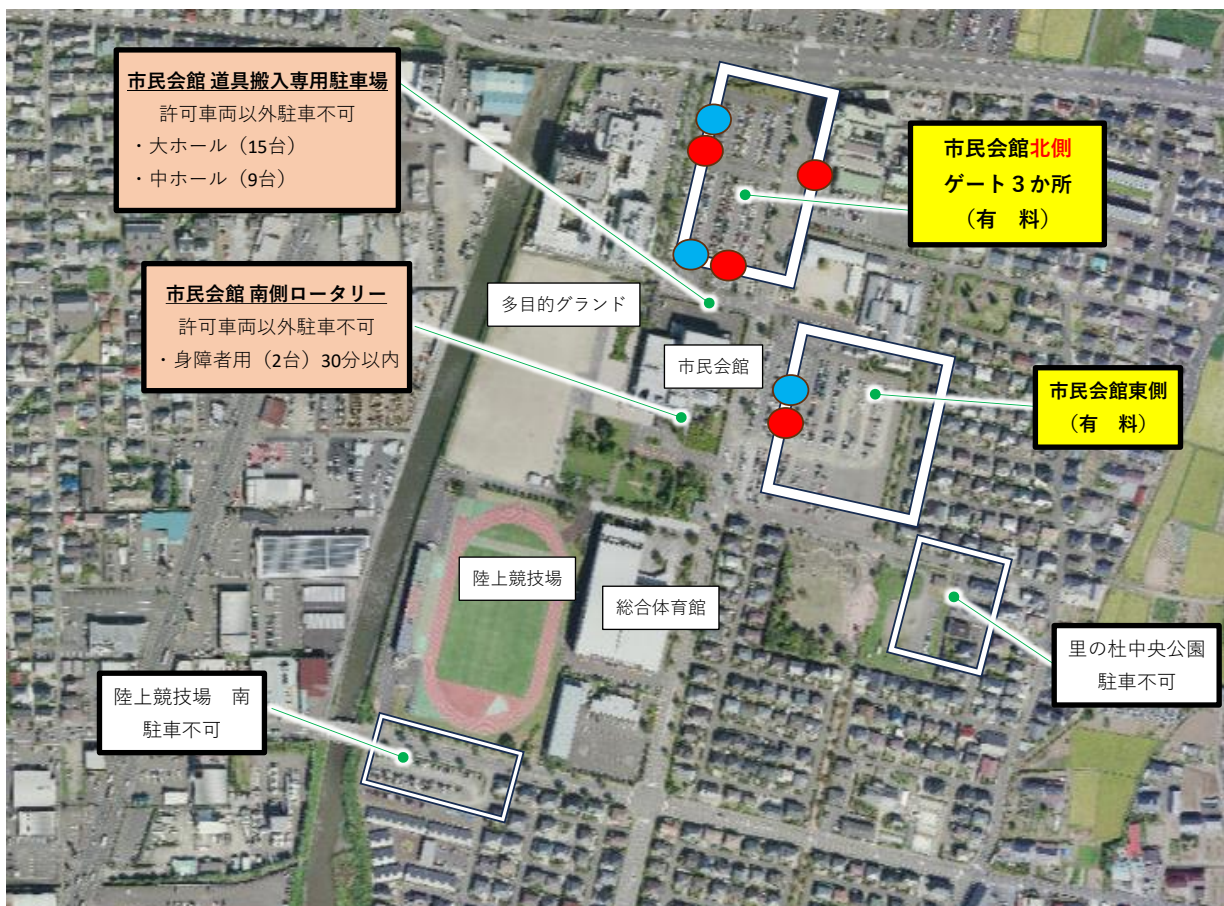

市民会館・中央公民館利用者各位

市民会館駐車場の駐車について

市民会館**北側**駐車場は、出入口が3か所ありますので、イベント・大会により混雑が予想される場合は、**北側**駐車場をご利用ください。

※市民会館東側駐車場は出入口が1か所のみとなります。

岩沼市民会館及び岩沼市総合運動場等

周辺MAP

※表の●は出入口、●は事前精算機となります。