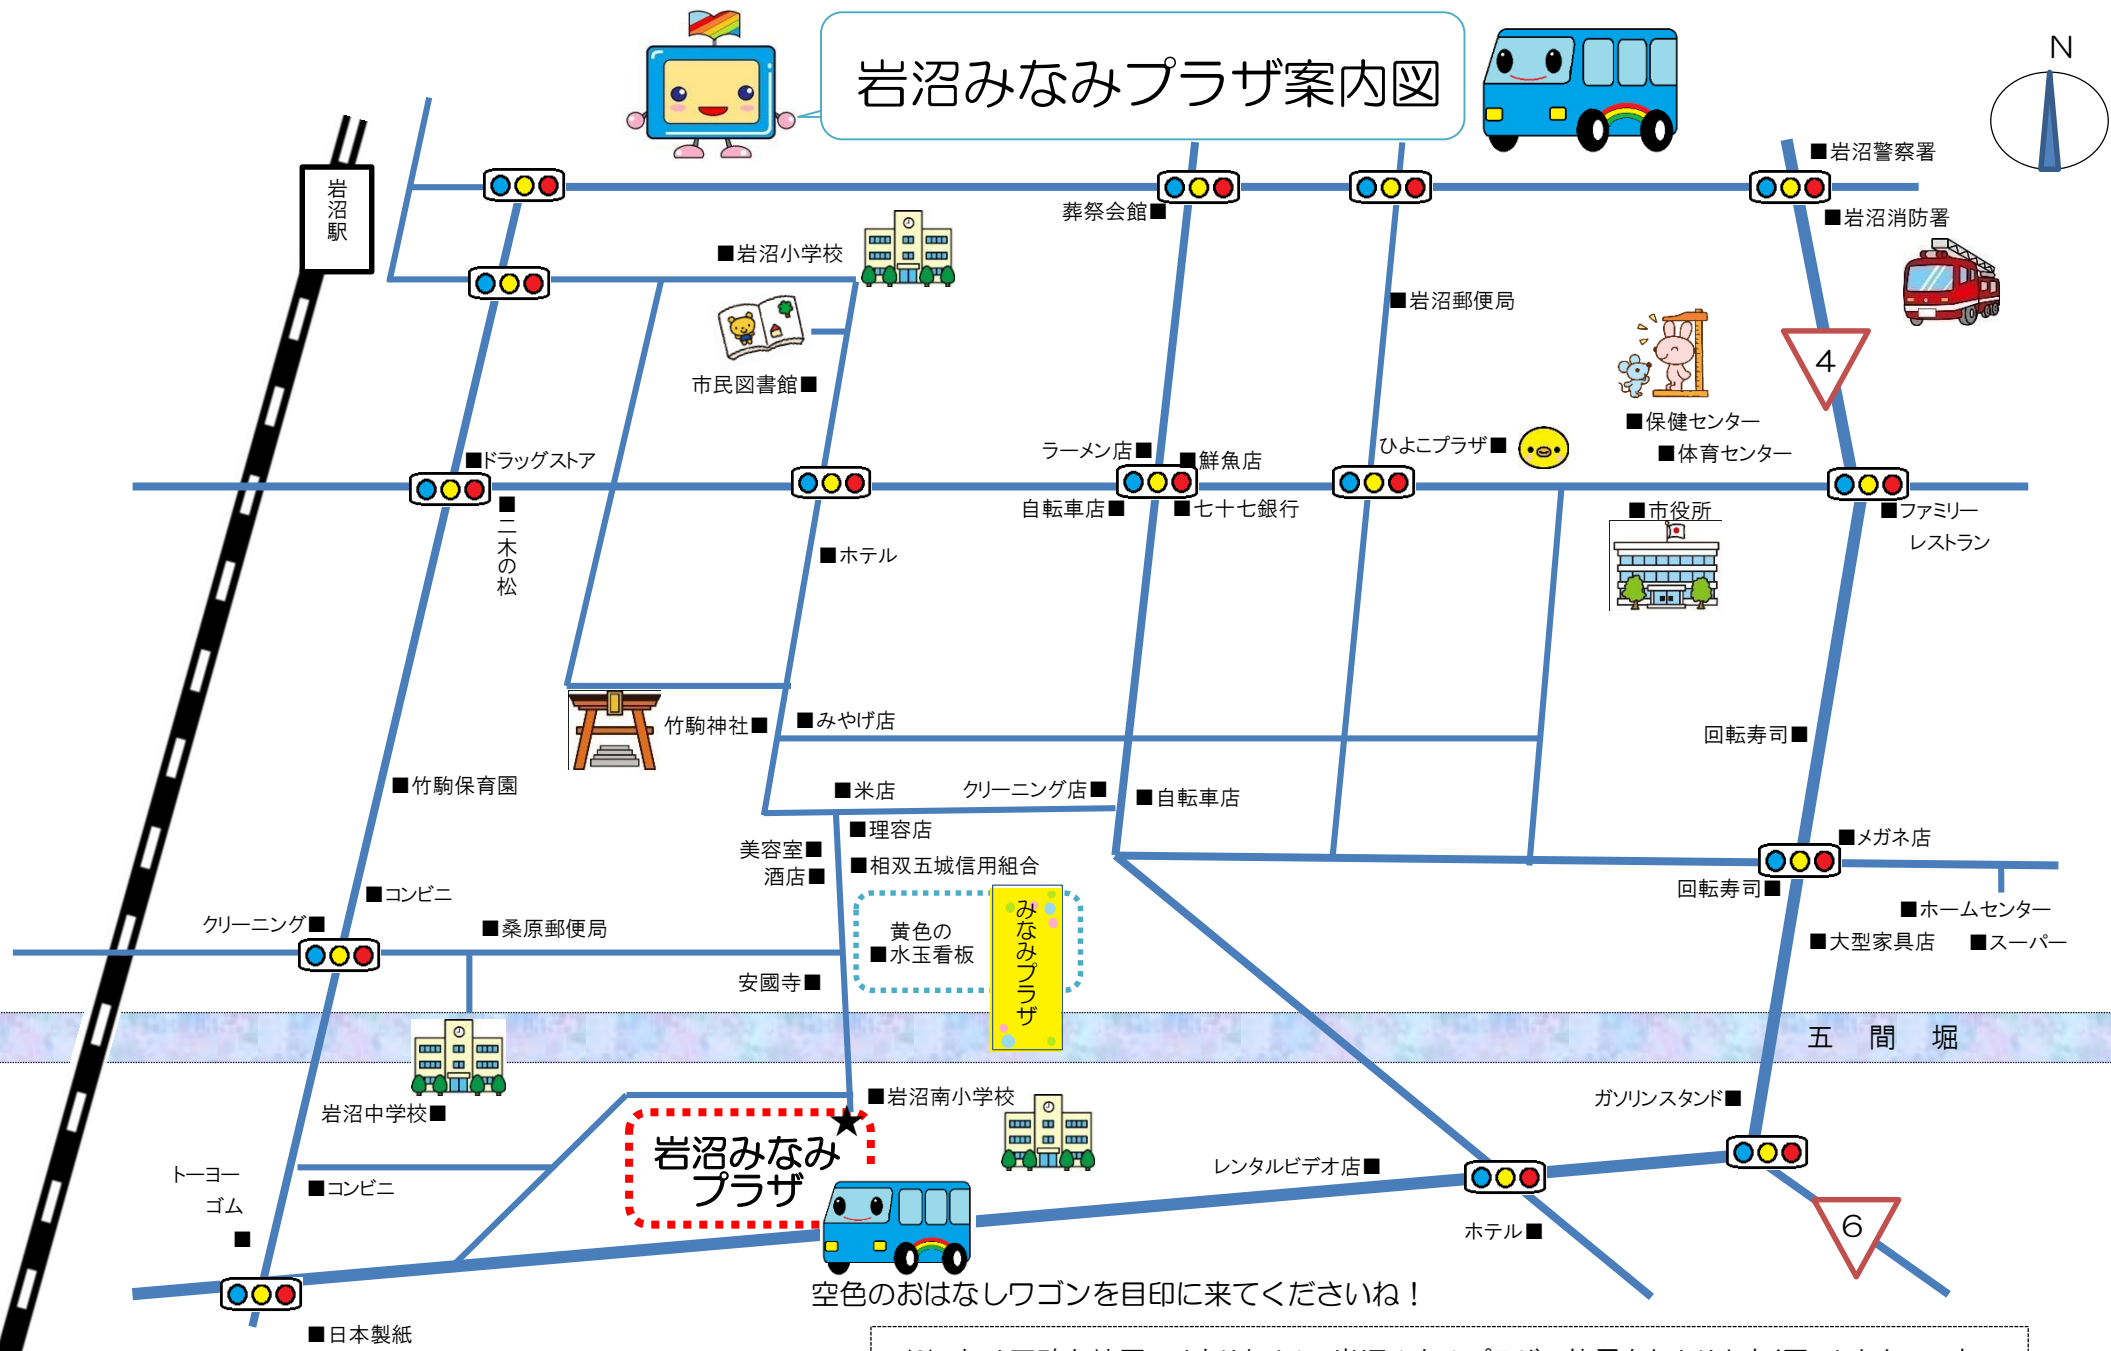

岩沼みなみプラザ案内図

空色のおはなシワゴンを目印に来てくださいね！

※これは正確な地図ではありません。岩沼みなみプラザの位置をわかりやすく図にしたものです。