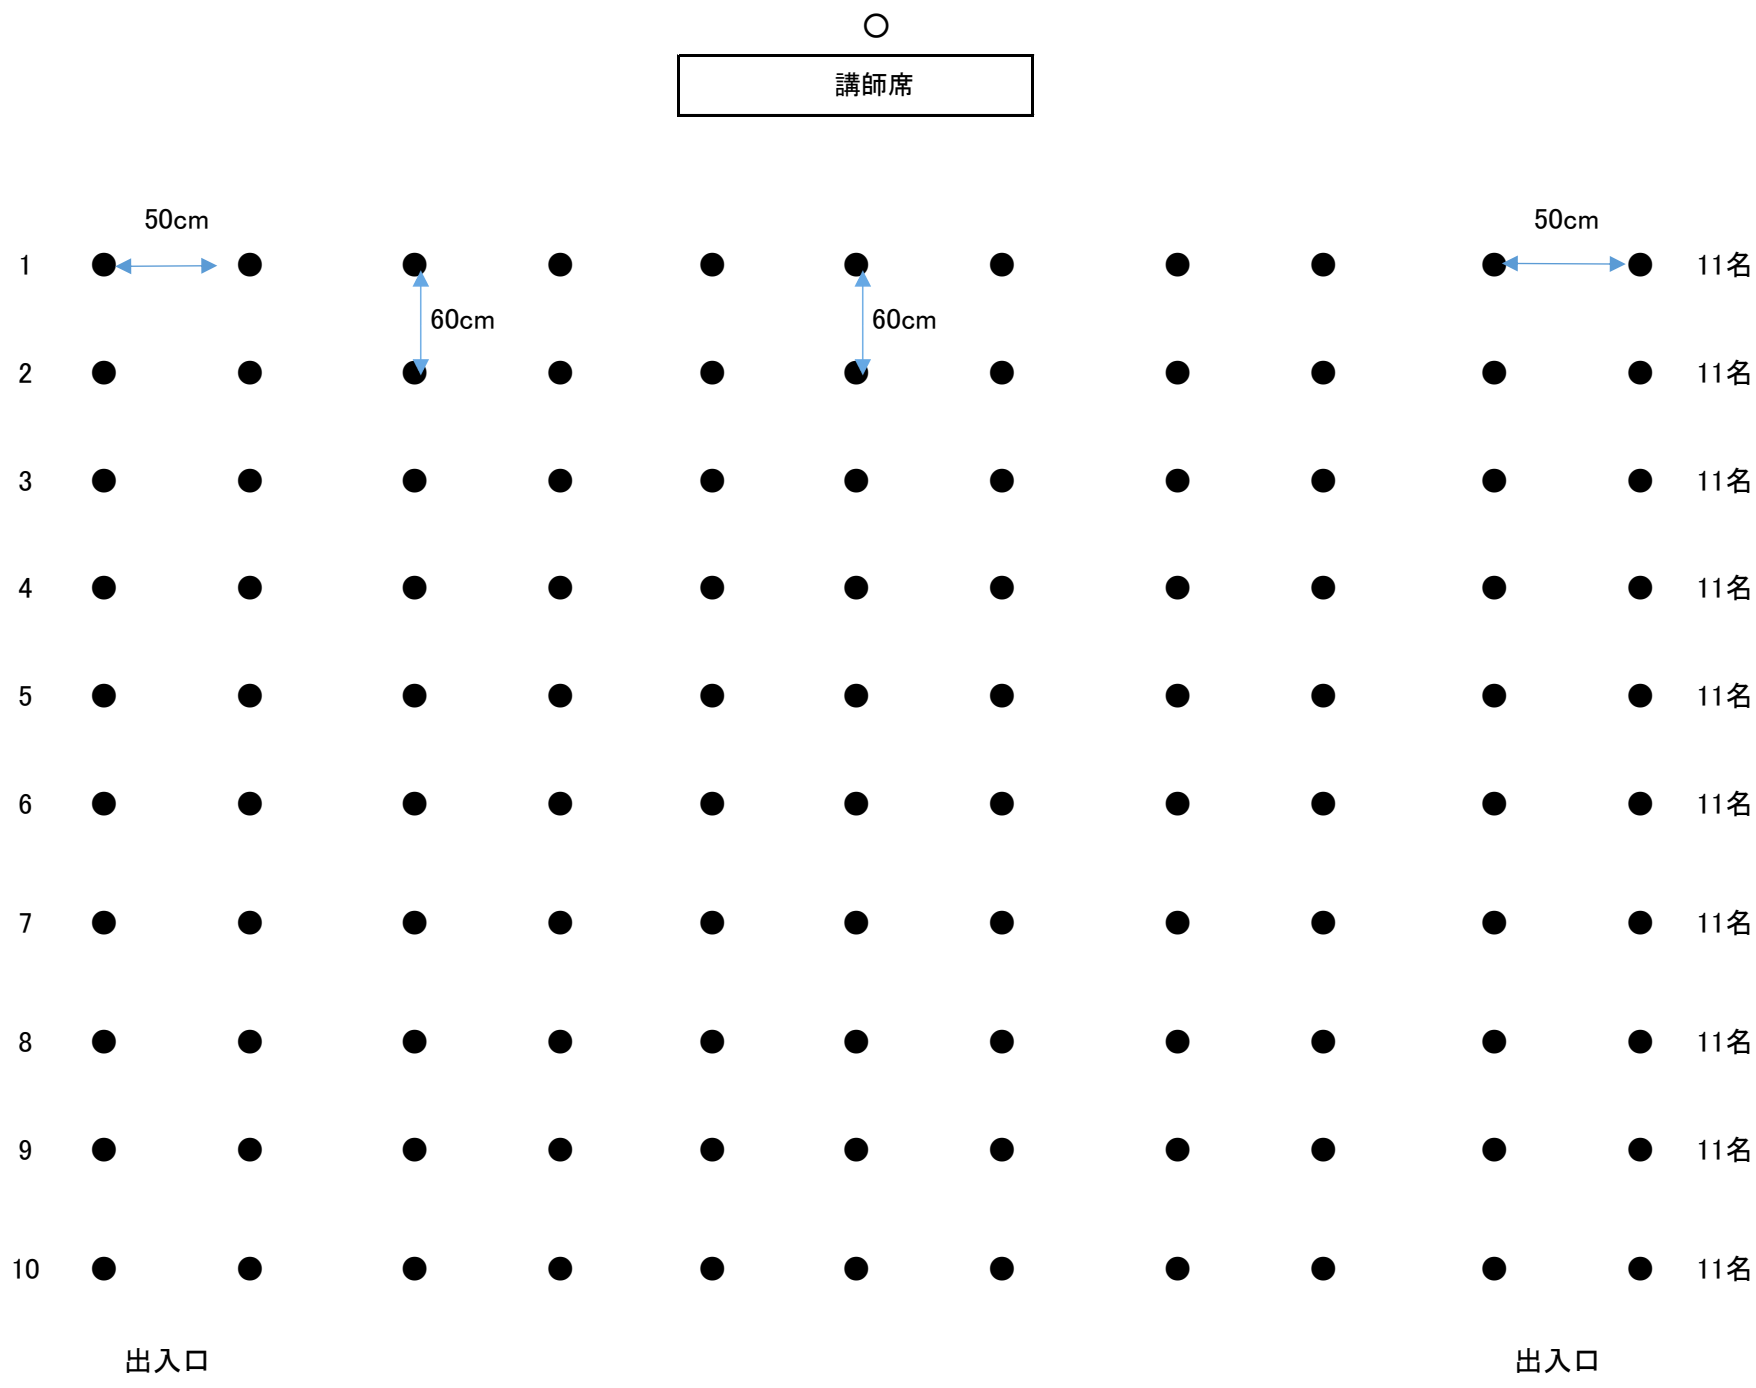

中ホール(例)

椅子使用 & 椅子使用無し⇒110名上限

※左右の間隔は50cm、前後の間隔は60cm以上確保すること。

出入口

①飛沫感染リスクの高いコーラス・カラオケ・民謡等の利用の場合、
②運動系の使用の場合は、50名を上限とする。