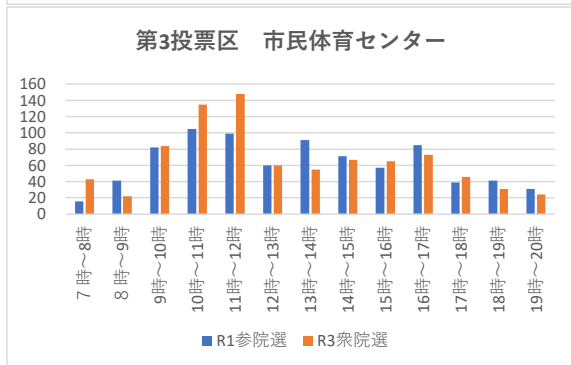

○各投票所における時間帯別投票者数（R3衆議院議員総選挙・R1参議院議員通常選挙）

○各投票所における時間帯別投票者数（R3衆議院議員総選挙・R1参議院議員通常選挙）