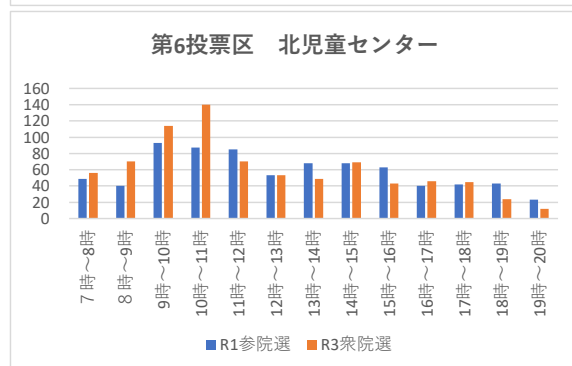

○各投票所における時間帯別投票者数（R3衆議院議員総選挙・R1参議院議員通常選挙）

○各投票所における時間帯別投票者数（R3衆議院議員総選挙・R1参議院議員通常選挙）