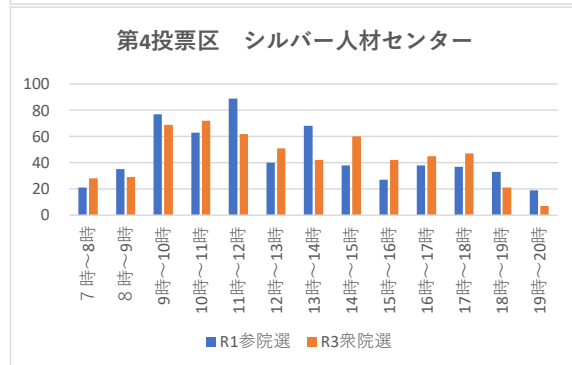

○各投票所における時間帯別投票者数（R3衆議院議員総選挙・R1参議院議員通常選挙）

○各投票所における時間帯別投票者数（R3衆議院議員総選挙・R1参議院議員通常選挙）