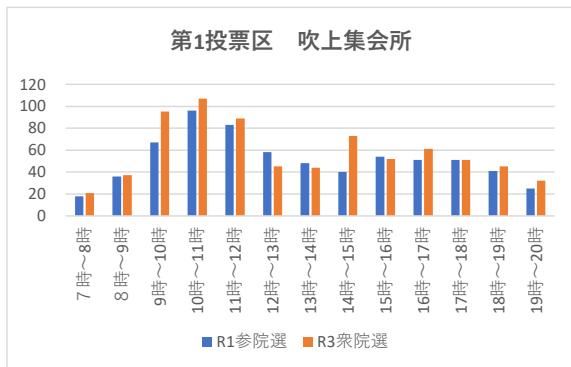

○各投票所における時間帯別投票者数（R3衆議院議員総選挙・R1参議院議員通常選挙）

○各投票所における時間帯別投票者数（R3衆議院議員総選挙・R1参議院議員通常選挙）