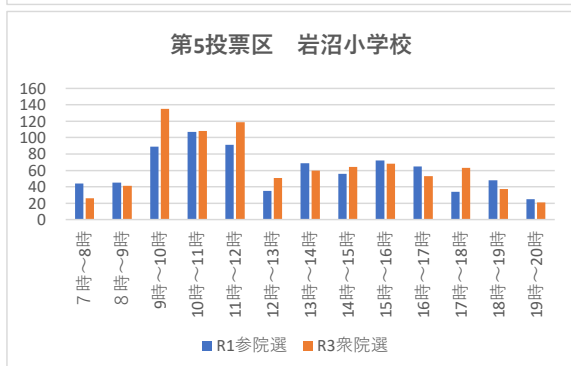

○各投票所における時間帯別投票者数（R3衆議院議員総選挙・R1参議院議員通常選挙）

○各投票所における時間帯別投票者数（R3衆議院議員総選挙・R1参議院議員通常選挙）