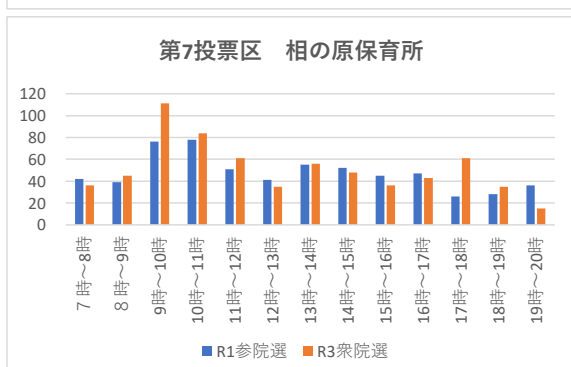

○各投票所における時間帯別投票者数（R3衆議院議員総選挙・R1参議院議員通常選挙）

○各投票所における時間帯別投票者数（R3衆議院議員総選挙・R1参議院議員通常選挙）