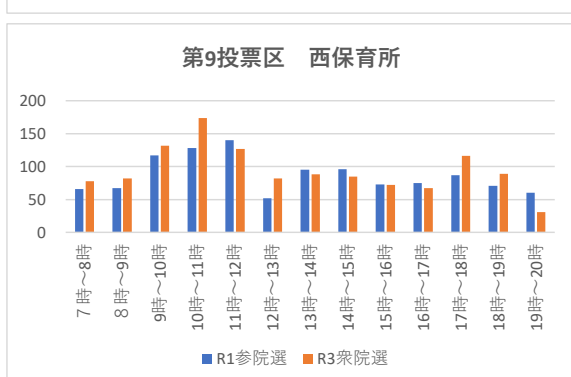

○各投票所における時間帯別投票者数（R3衆議院議員総選挙・R1参議院議員通常選挙）

○各投票所における時間帯別投票者数（R3衆議院議員総選挙・R1参議院議員通常選挙）