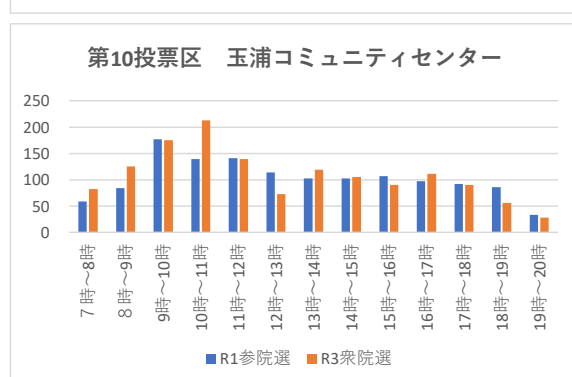

○各投票所における時間帯別投票者数（R3衆議院議員総選挙・R1参議院議員通常選挙）

○各投票所における時間帯別投票者数（R3衆議院議員総選挙・R1参議院議員通常選挙）