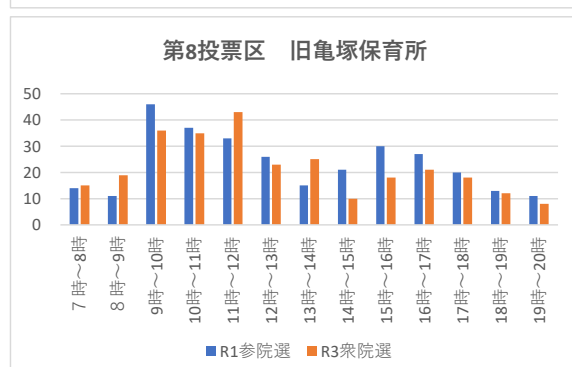

○各投票所における時間帯別投票者数（R3衆議院議員総選挙・R1参議院議員通常選挙）

○各投票所における時間帯別投票者数（R3衆議院議員総選挙・R1参議院議員通常選挙）