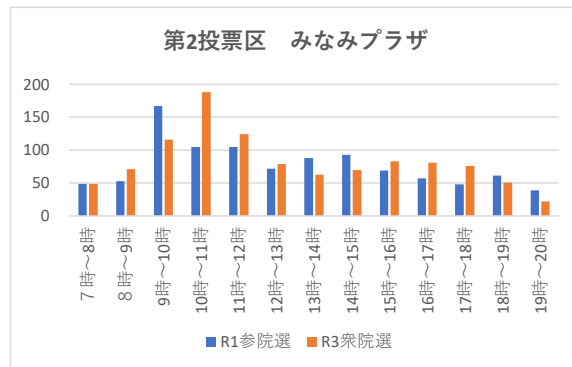

○各投票所における時間帯別投票者数（R3衆議院議員総選挙・R1参議院議員通常選挙）

○各投票所における時間帯別投票者数（R3衆議院議員総選挙・R1参議院議員通常選挙）