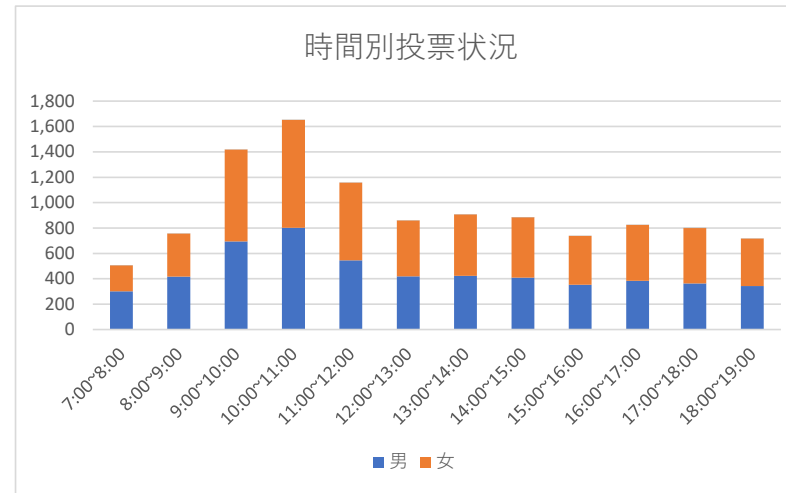

令和8年6月7日執行 岩沼市長選挙 時間別投票状況調査票

区 分	男	女	計	累計	割合
7:00~8:00	302	204	506	506	4.51%
8:00~9:00	417	340	757	1,263	6.75%
9:00~10:00	695	723	1,418	2,681	12.64%
10:00~11:00	802	850	1,652	4,333	14.72%
11:00~12:00	546	612	1,158	5,491	10.32%
12:00~13:00	419	440	859	6,350	7.66%
13:00~14:00	424	483	907	7,257	8.08%
14:00~15:00	409	476	885	8,142	7.89%
15:00~16:00	353	385	738	8,880	6.58%
16:00~17:00	385	440	825	9,705	7.35%
17:00~18:00	363	436	799	10,504	7.12%
18:00~19:00	343	374	717	11,221	6.39%

【参考】 令和4年6月5日執行 岩沼市長選挙 時間別投票状況調査票

区 分	男	女	計	累計	割合
7:00~8:00	489	313	802	802	5.60%
8:00~9:00	491	467	958	1,760	6.69%
9:00~10:00	905	931	1,836	3,596	12.83%
10:00~11:00	978	1,093	2,071	5,667	14.47%
11:00~12:00	670	745	1,415	7,082	9.89%
12:00~13:00	480	506	986	8,068	6.89%
13:00~14:00	491	558	1,049	9,117	7.33%
14:00~15:00	470	544	1,014	10,131	7.08%
15:00~16:00	402	446	848	10,979	5.92%
16:00~17:00	495	593	1,088	12,067	7.60%
17:00~18:00	436	508	944	13,011	6.59%
18:00~19:00	402	490	892	13,903	6.23%
19:00~19:30	127	129	256	14,159	1.79%
19:30~20:00	83	72	155	14,314	1.08%