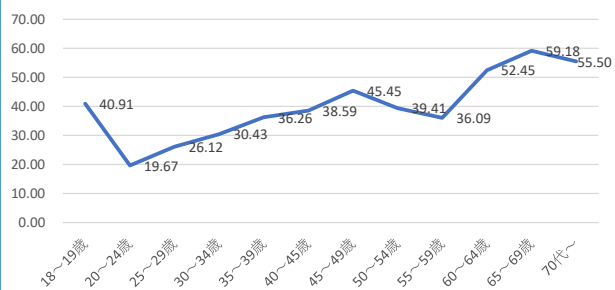

第1投票所 吹上地区集会所

第2投票所 岩沼みなみプラザ

第3投票所 市民体育センター

第4投票所 シルバー人材センター

第5投票所 岩沼小学校

第6投票所 北児童センター

第7投票所 相の原保育所

第8投票所 JOCA東北