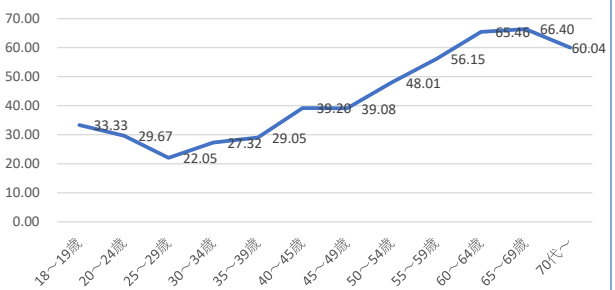

第12投票所 矢野目地区中央集会所

第10投票所 玉浦コミュニティセンター