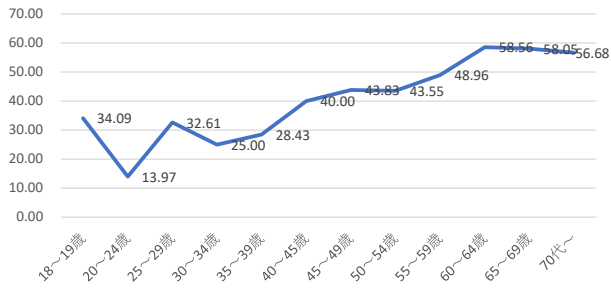

第13投票所 根方公会堂

第11投票所 総合福祉センター