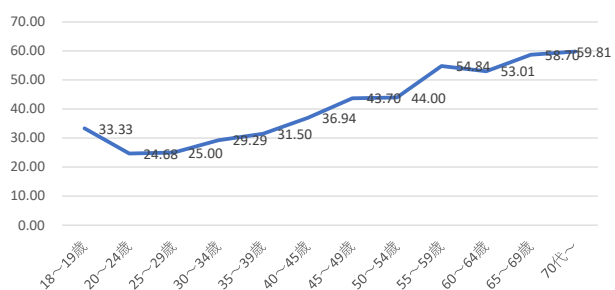

第1投票所 吹上地区集会所

第2投票所 岩沼みなみプラザ

第3投票所 市民体育センター

第4投票所 シルバー人材センター

第5投票所 岩沼小学校

第6投票所 北児童センター

第7投票所 相の原保育所

第8投票所 JOCA東北