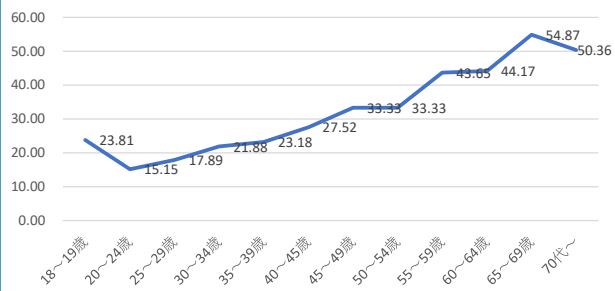

第1投票所 吹上地区集会所

第2投票所 岩沼みなみプラザ

第3投票所 市民体育センター

第4投票所 シルバー人材センター

第5投票所 岩沼小学校

第6投票所 北児童センター

第7投票所 相の原保育所

第8投票所 JOCA東北