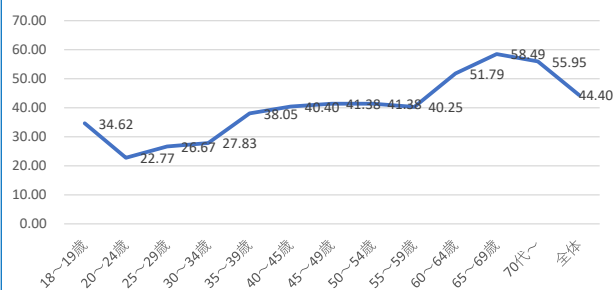

第1投票所 吹上地区集会所

第2投票所 岩沼みなみプラザ

第3投票所 市民体育センター

第4投票所 シルバー人材センター

第5投票所 岩沼小学校

第6投票所 北児童センター

第7投票所 相の原保育所

第8投票所 JOCA東北