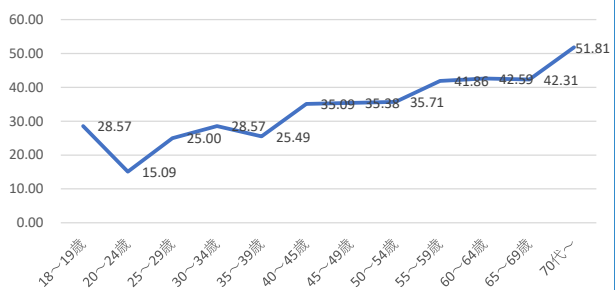

第1投票所 吹上地区集会所

第2投票所 岩沼みなみプラザ

第3投票所 市民体育センター

第4投票所 シルバー人材センター

第5投票所 岩沼小学校

第6投票所 北児童センター

第7投票所 相の原保育所

第8投票所 JOCA東北