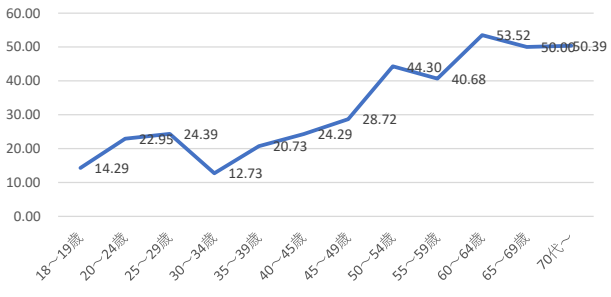

第9投票所 西保育所

第10投票所 玉浦コミュニティセンター

第11投票所 総合福祉センター

第12投票所 矢野目地区中央集会所

第13投票所 根方公会堂

第14投票所 たけくま集会所

第15投票所 岩沼西コミュニティセンター

第16投票所 岩沼西中学校