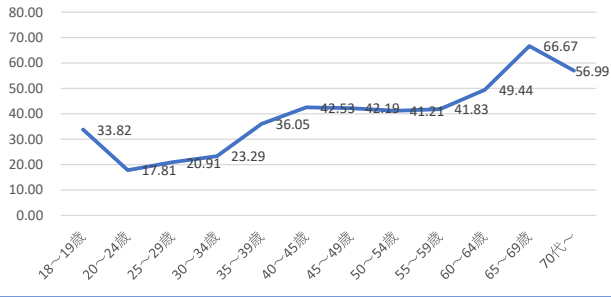

第9投票所 西保育所

第10投票所 玉浦コミュニティセンター

第11投票所 総合福祉センター

第12投票所 矢野目地区中央集会所

第13投票所 根方公会堂

第14投票所 たけくま集会所

第15投票所 岩沼西コミュニティセンター

第16投票所 岩沼西中学校