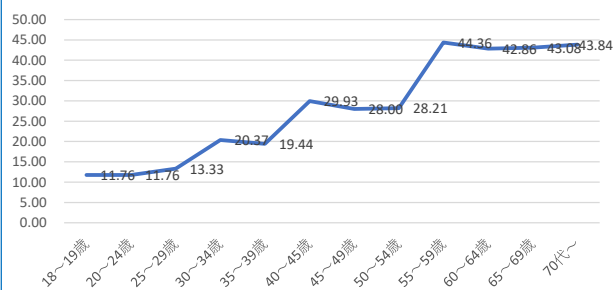

第1投票所 吹上地区集会所

第2投票所 岩沼みなみプラザ

第3投票所 市民体育センター

第4投票所 シルバー人材センター

第5投票所 岩沼小学校

第6投票所 北児童センター

第7投票所 相の原保育所

第8投票所 JOCA東北