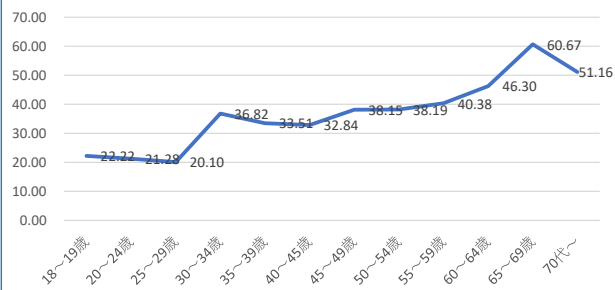

第11投票所 総合福祉センター

第9投票所 西保育所