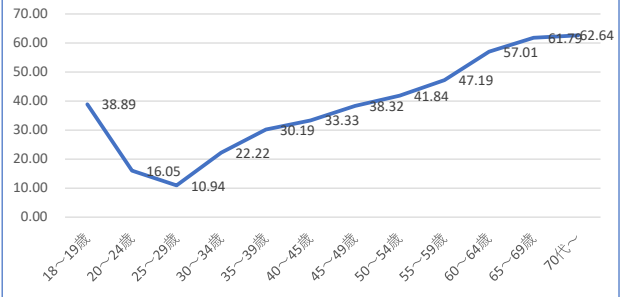

第9投票所 西保育所

第10投票所 玉浦コミュニティセンター

第11投票所 総合福祉センター

第12投票所 矢野目地区中央集会所

第13投票所 根方公会堂

第14投票所 たけくま集会所

第15投票所 岩沼西コミュニティセンター

第16投票所 岩沼西中学校