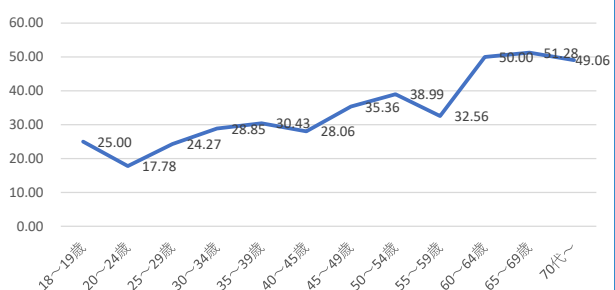

第1投票所 吹上地区集会所

第2投票所 岩沼みなみプラザ

第3投票所 市民体育センター

第4投票所 シルバー人材センター

第5投票所 岩沼小学校

第6投票所 北児童センター

第7投票所 相の原保育所

第8投票所 JOCA東北