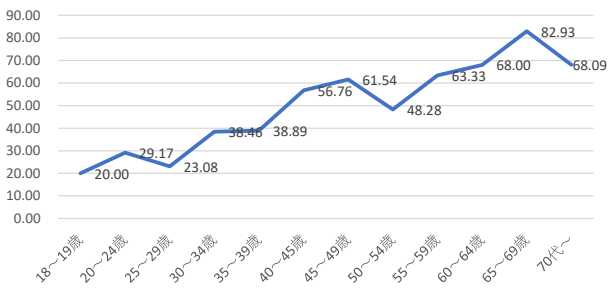

第17投票所 小川公会堂