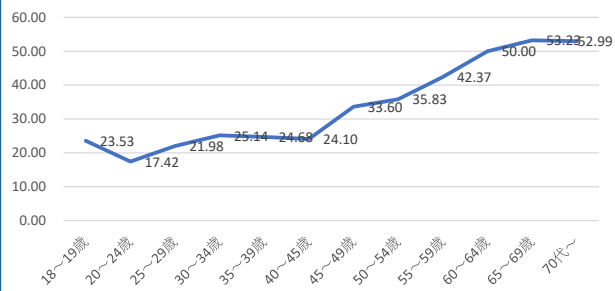

第1投票所 吹上地区集会所

第2投票所 岩沼みなみプラザ

第3投票所 市民体育センター

第4投票所 シルバー人材センター

第5投票所 岩沼小学校

第6投票所 北児童センター

第7投票所 相の原保育所

第8投票所 JOCA東北