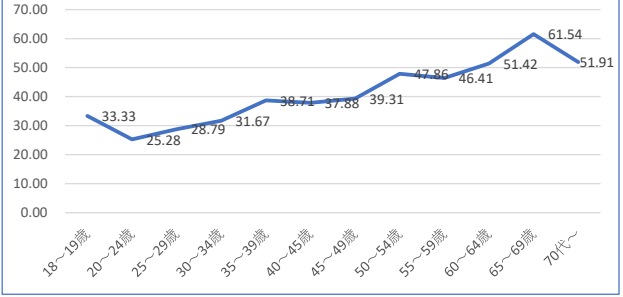

第9投票所 西保育所

第10投票所 玉浦コミュニティセンター

第11投票所 総合福祉センター

第12投票所 矢野目地区中央集会所

第13投票所 根方公会堂

第14投票所 たけくま集会所

第15投票所 岩沼西コミュニティセンター

第16投票所 岩沼西中学校