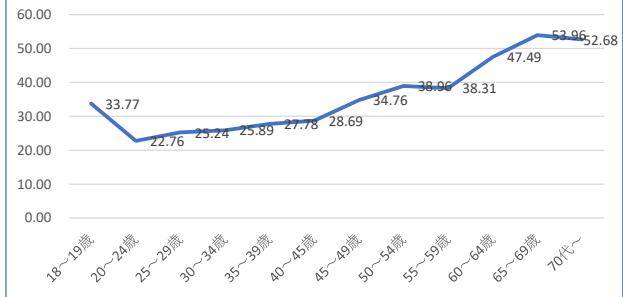

第9投票所 西保育所

第10投票所 玉浦コミュニティセンター

第11投票所 総合福祉センター

第12投票所 矢野目地区中央集会所

第13投票所 根方公会堂

第14投票所 たけくま集会所

第15投票所 岩沼西コミュニティセンター

第16投票所 岩沼西中学校