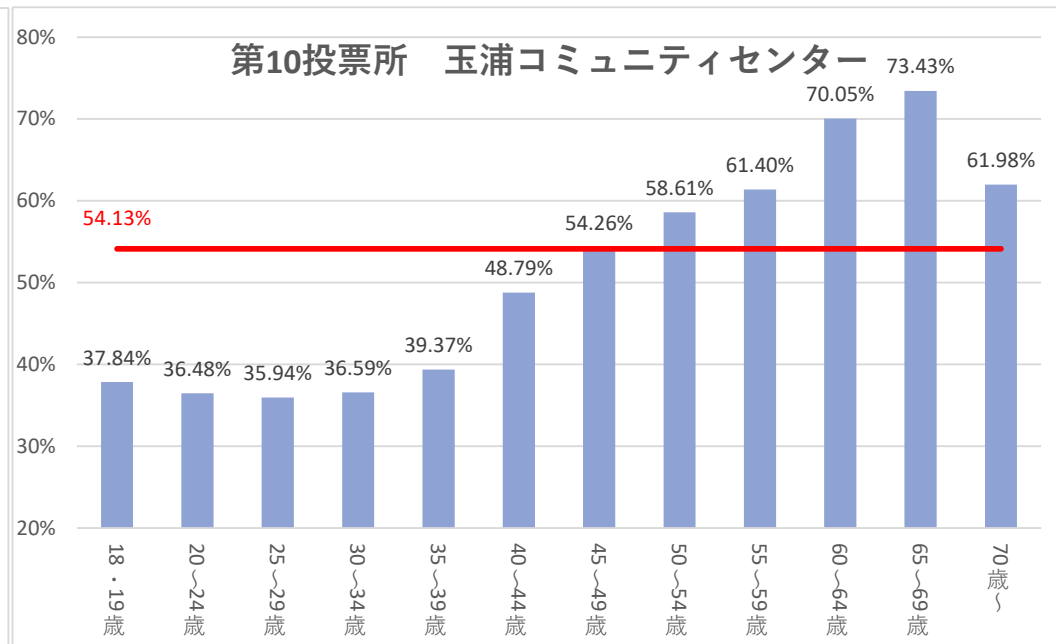

第9投票所 西保育所

第10投票所 玉浦コミュニティセンター

第11投票所 総合福祉センター（iプラザ）

第12投票所 矢野目地区中央集会所