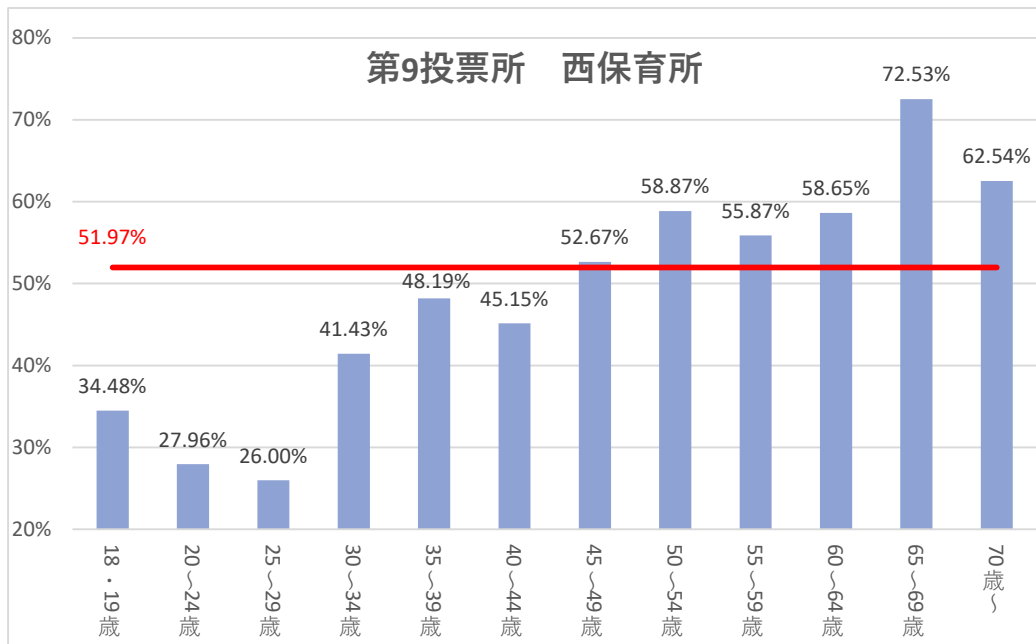

第9投票所 西保育所

第10投票所 玉浦コミュニティセンター

第11投票所 総合福祉センター（iプラザ）

第12投票所 矢野目地区中央集会所