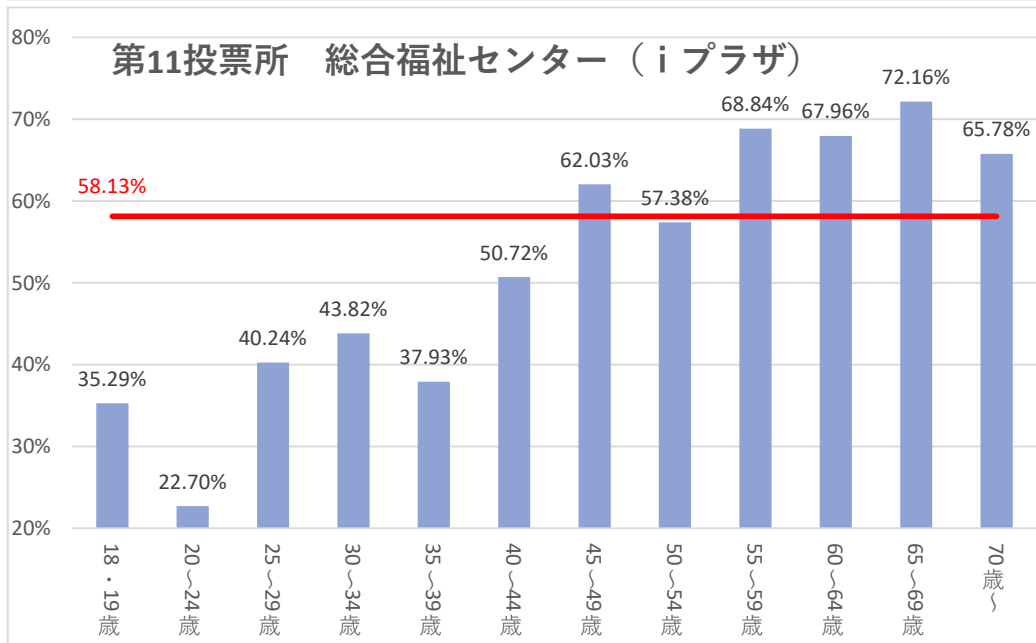

第9投票所 西保育所

第10投票所 玉浦コミュニティセンター

第11投票所 総合福祉センター（iプラザ）

第12投票所 矢野目地区中央集会所