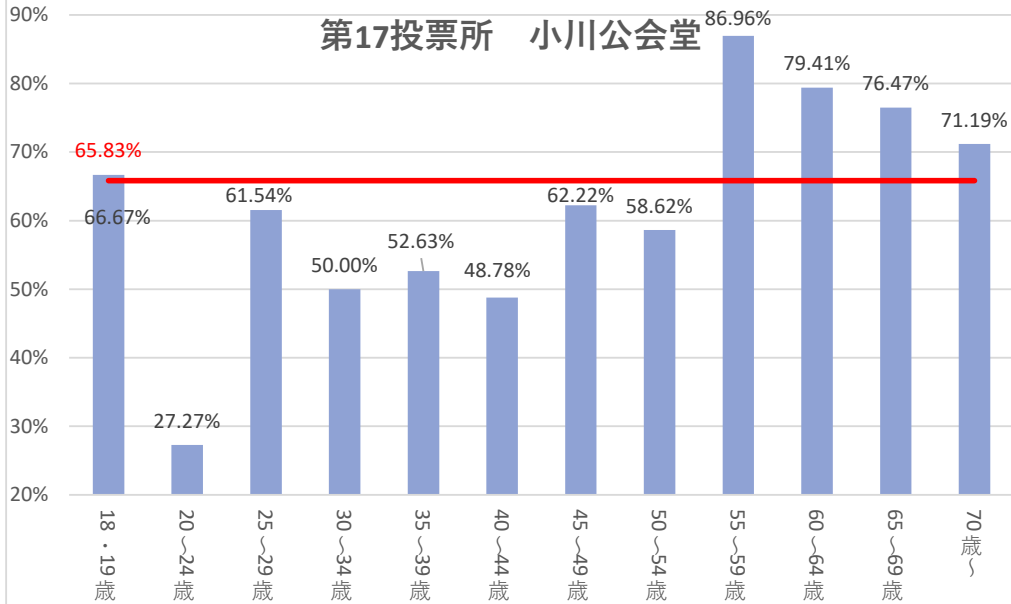

第17投票所 小川公会堂

第18投票所 志賀地区集会所

投票所別投票率（全体）