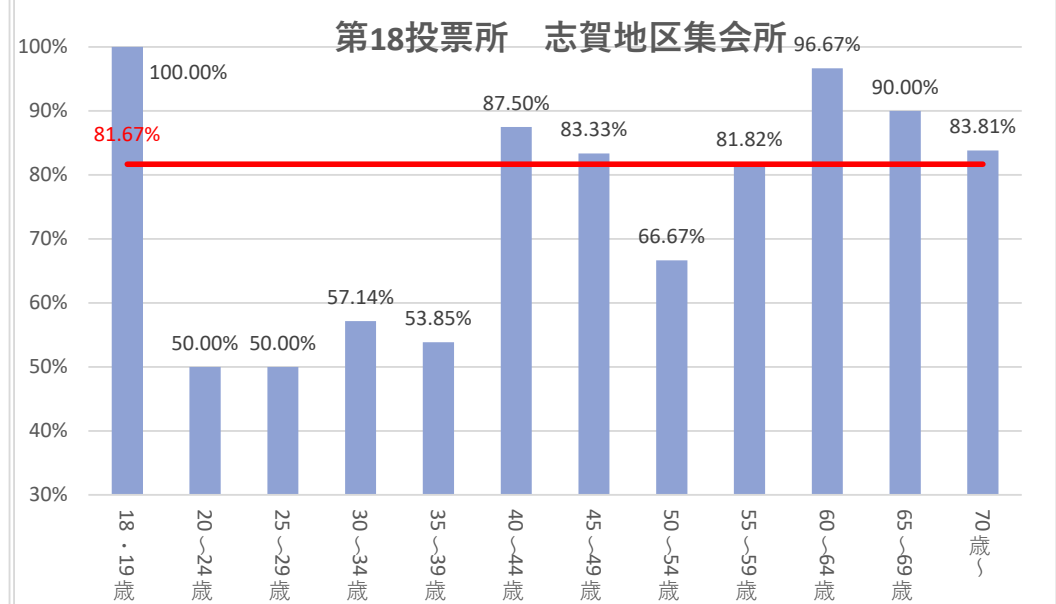

第17投票所 小川公会堂

第18投票所 志賀地区集会所

投票所別投票率（全体）