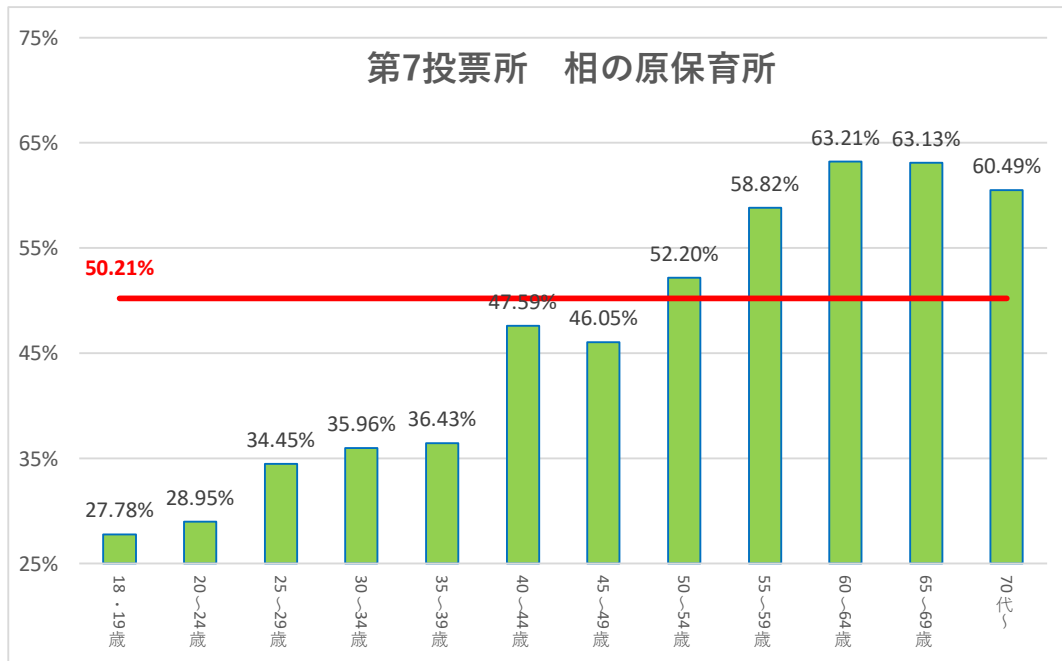

第1投票所 吹上地区集会所

第2投票所 岩沼みなみプラザ

第3投票所 市民体育センター

第4投票所 シルバー人材センター事務所

第13投票所 根方公会堂

第14投票所 たけくま集会所

第15投票所 西児童センター

第16投票所 岩沼西中学校