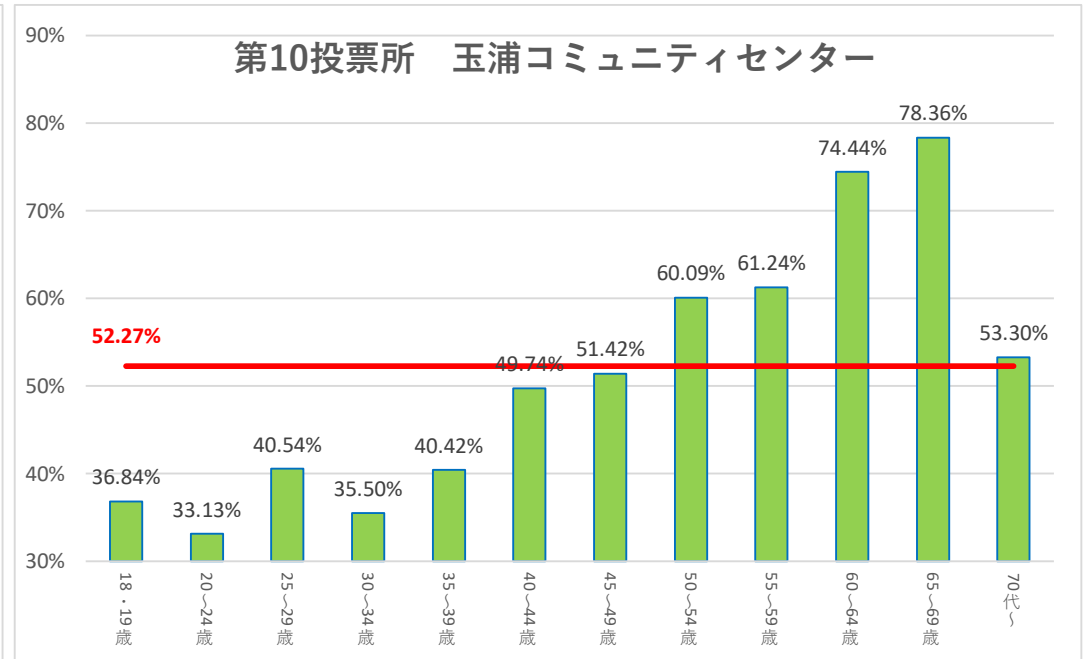

第1投票所 吹上地区集会所

第2投票所 岩沼みなみプラザ

第3投票所 市民体育センター

第4投票所 シルバー人材センター事務所

第13投票所 根方公会堂

第14投票所 たけくま集会所

第15投票所 西児童センター

第16投票所 岩沼西中学校