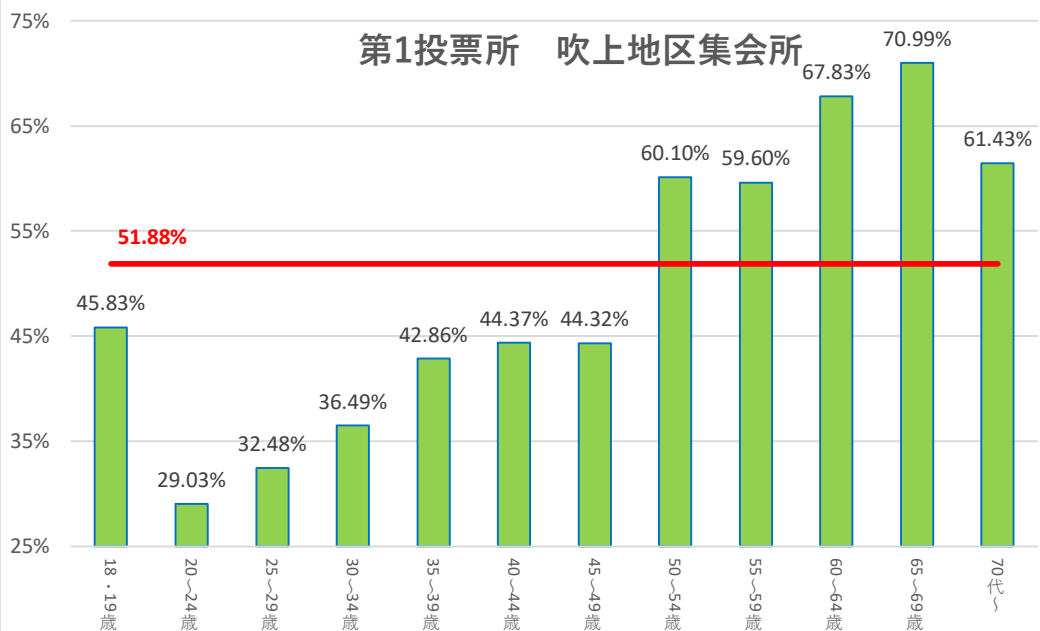

第1投票所 吹上地区集会所

第2投票所 岩沼みなみプラザ

第3投票所 市民体育センター

第4投票所 シルバー人材センター事務所

第13投票所 根方公会堂

第14投票所 たけくま集会所

第15投票所 西児童センター

第16投票所 岩沼西中学校