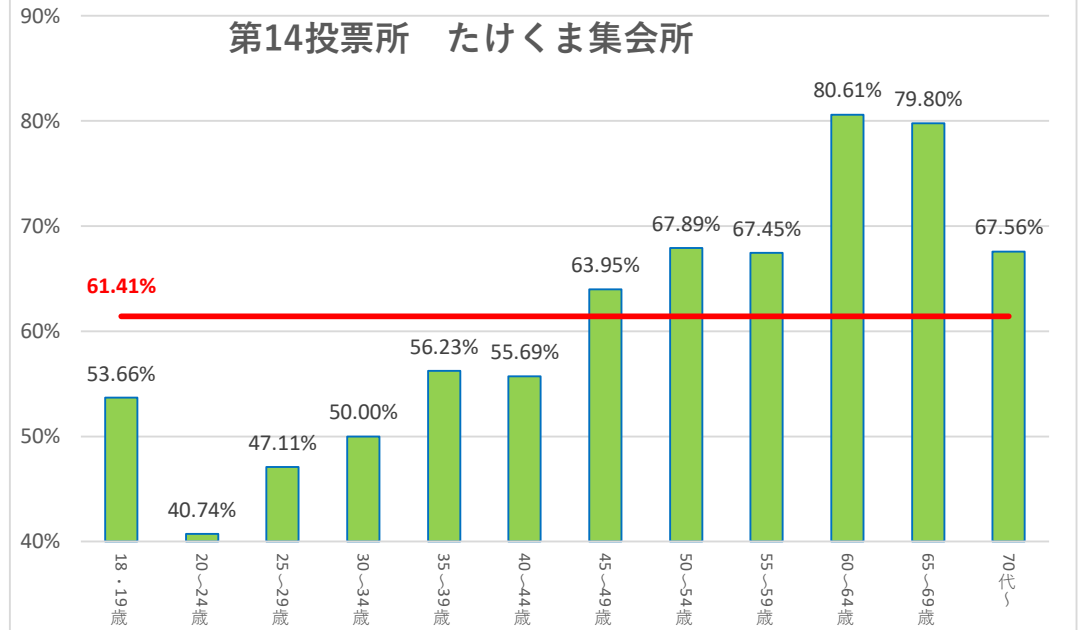

第1投票所 吹上地区集会所

第2投票所 岩沼みなみプラザ

第3投票所 市民体育センター

第4投票所 シルバー人材センター事務所

第13投票所 根方公会堂

第14投票所 たけくま集会所

第15投票所 西児童センター

第16投票所 岩沼西中学校