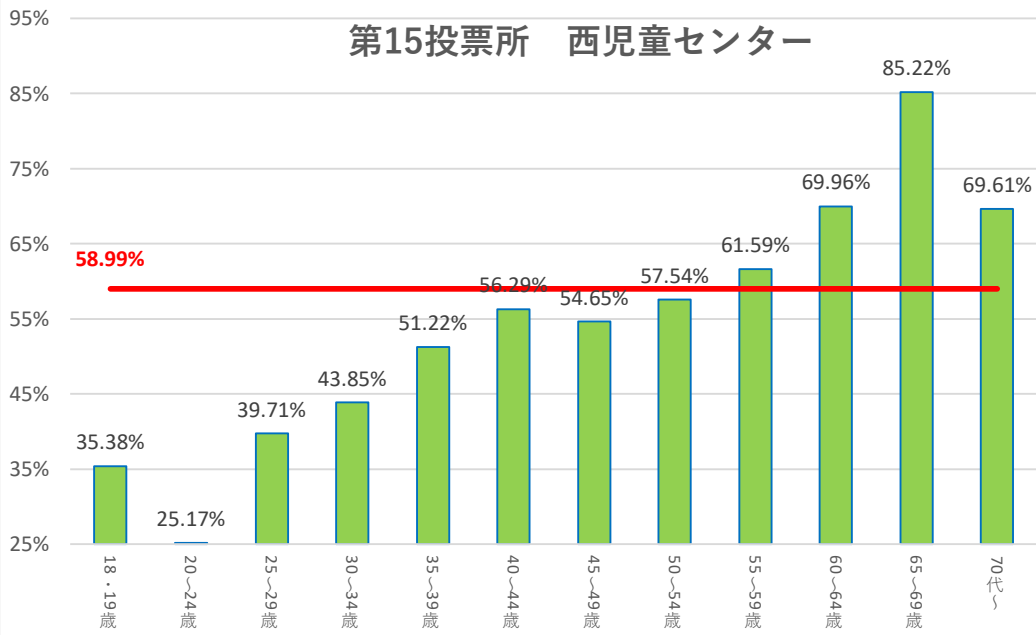

第1投票所 吹上地区集会所

第2投票所 岩沼みなみプラザ

第3投票所 市民体育センター

第4投票所 シルバー人材センター事務所

第13投票所 根方公会堂

第14投票所 たけくま集会所

第15投票所 西児童センター

第16投票所 岩沼西中学校