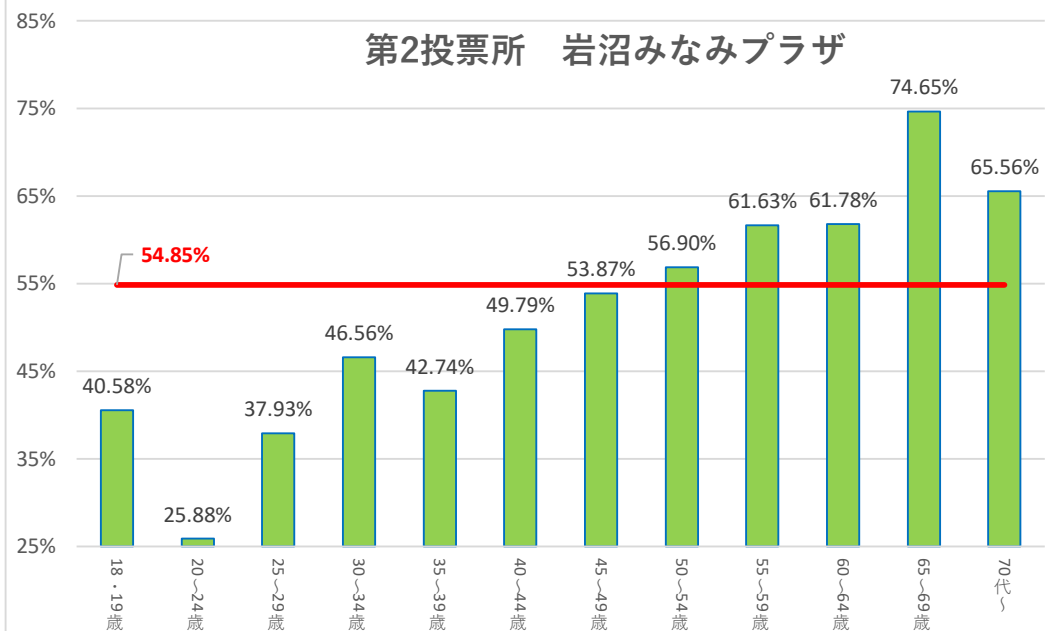

第1投票所 吹上地区集会所

第2投票所 岩沼みなみプラザ

第3投票所 市民体育センター

第4投票所 シルバー人材センター事務所

第13投票所 根方公会堂

第14投票所 たけくま集会所

第15投票所 西児童センター

第16投票所 岩沼西中学校