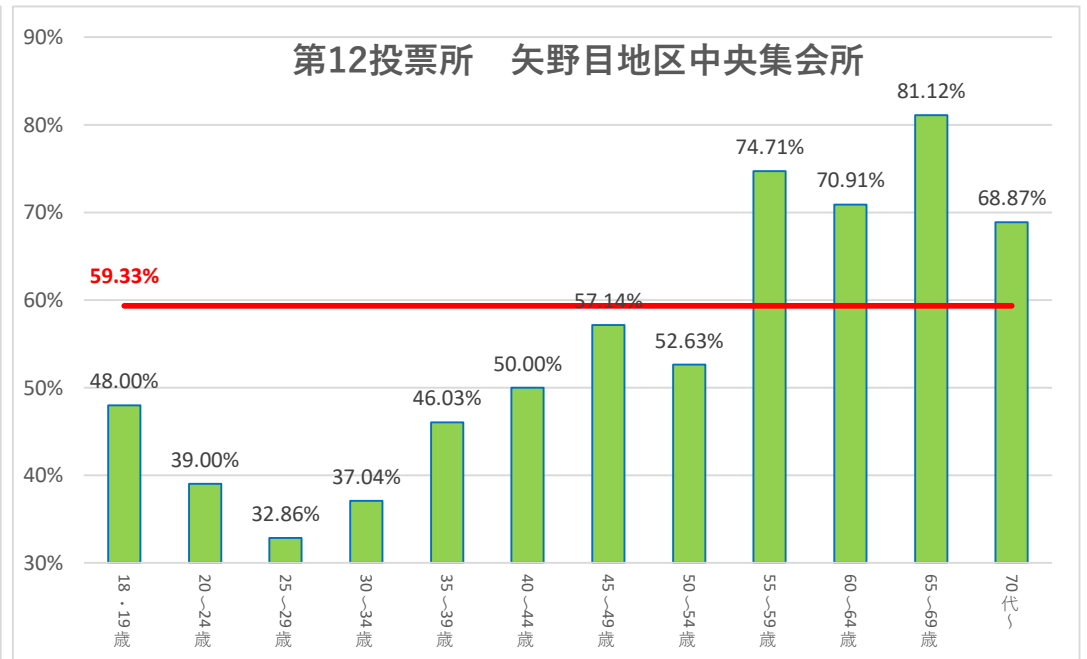

第1投票所 吹上地区集会所

第2投票所 岩沼みなみプラザ

第3投票所 市民体育センター

第4投票所 シルバー人材センター事務所

第13投票所 根方公会堂

第14投票所 たけくま集会所

第15投票所 西児童センター

第16投票所 岩沼西中学校