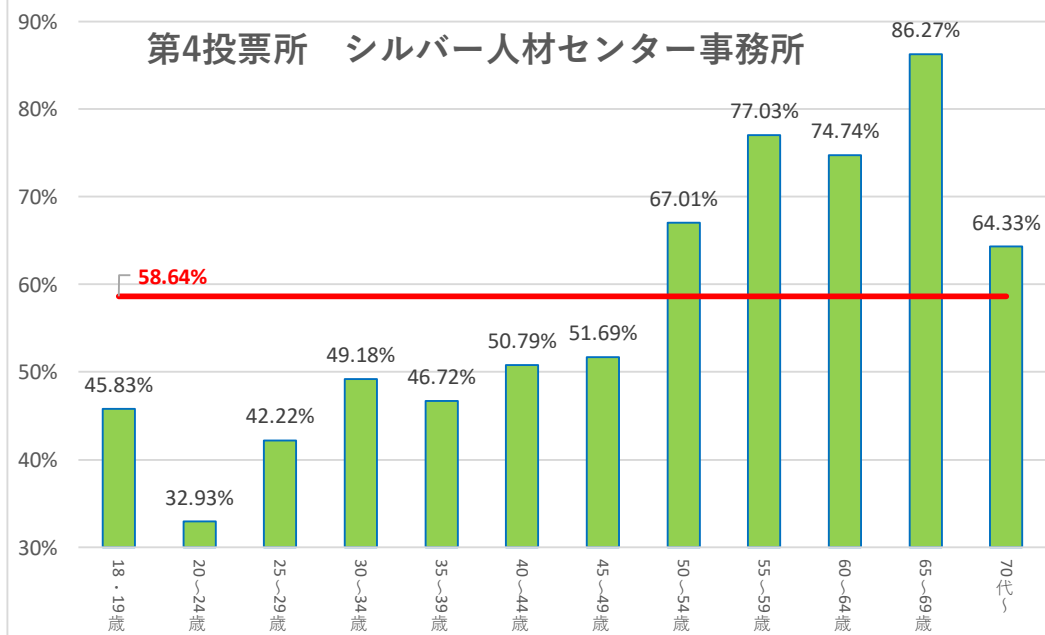

第1投票所 吹上地区集会所

第2投票所 岩沼みなみプラザ

第3投票所 市民体育センター

第4投票所 シルバー人材センター事務所

第13投票所 根方公会堂

第14投票所 たけくま集会所

第15投票所 西児童センター

第16投票所 岩沼西中学校