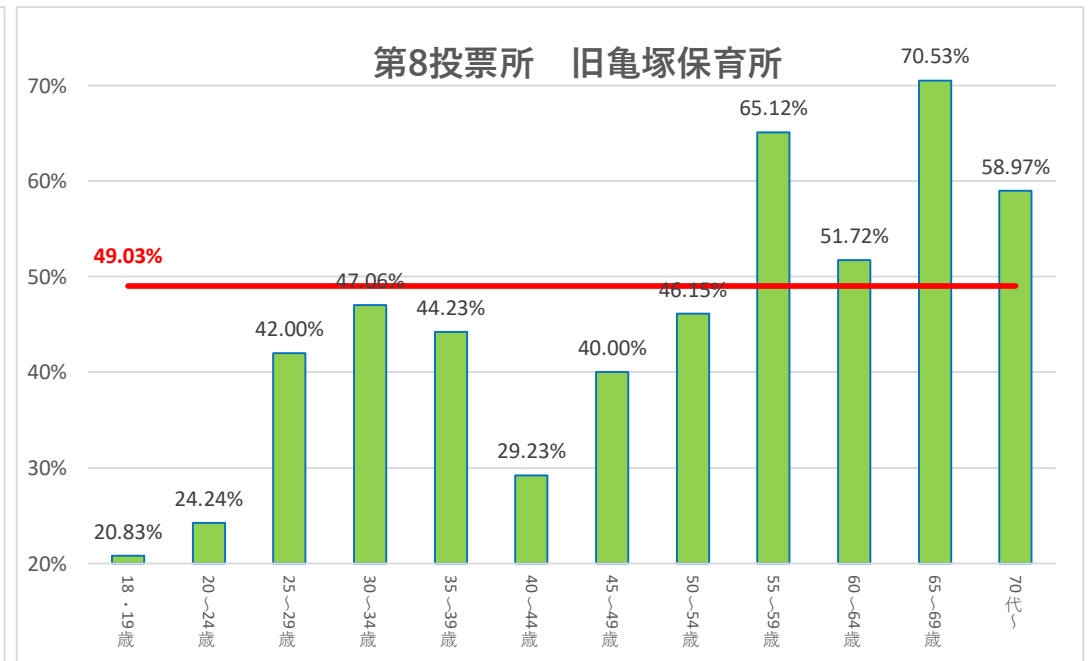

第1投票所 吹上地区集会所

第2投票所 岩沼みなみプラザ

第3投票所 市民体育センター

第4投票所 シルバー人材センター事務所

第13投票所 根方公会堂

第14投票所 たけくま集会所

第15投票所 西児童センター

第16投票所 岩沼西中学校