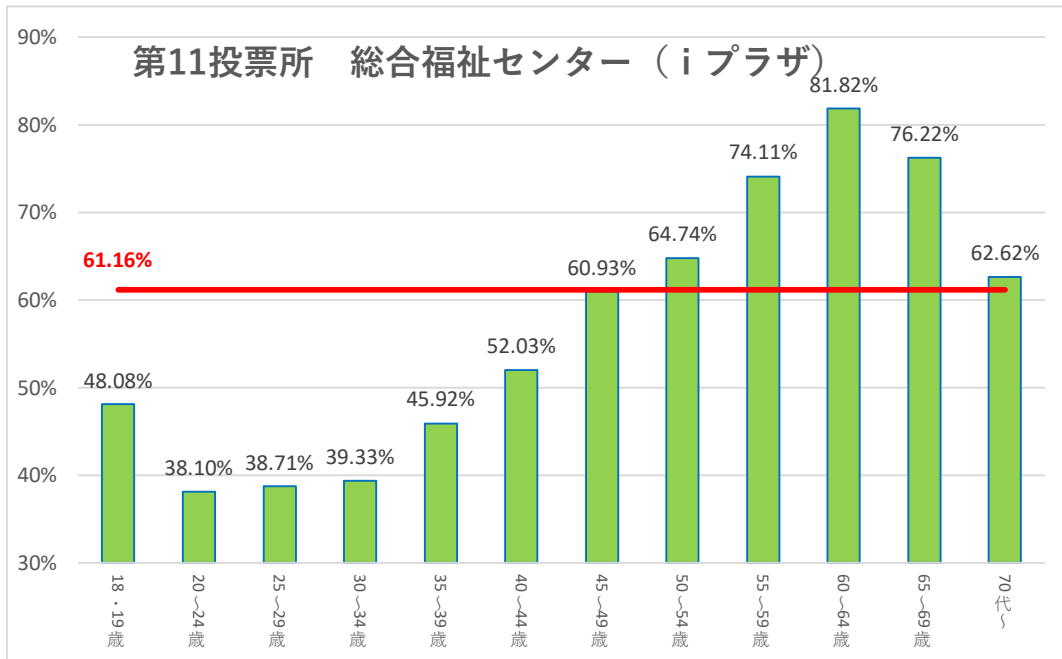

第1投票所 吹上地区集会所

第2投票所 岩沼みなみプラザ

第3投票所 市民体育センター

第4投票所 シルバー人材センター事務所

第13投票所 根方公会堂

第14投票所 たけくま集会所

第15投票所 西児童センター

第16投票所 岩沼西中学校