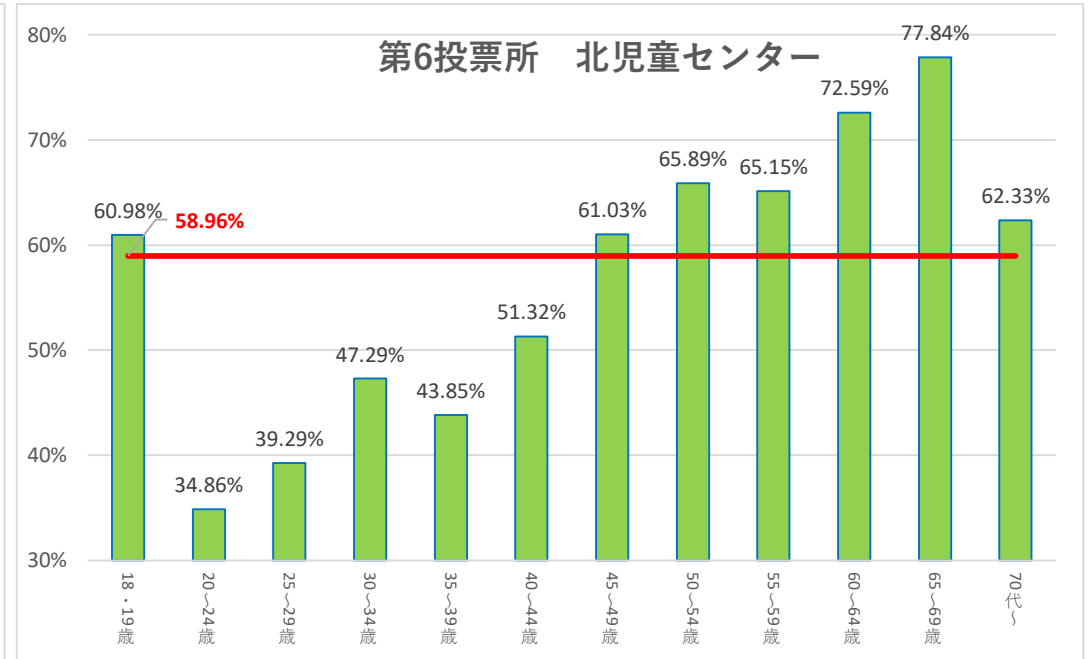

第1投票所 吹上地区集会所

第2投票所 岩沼みなみプラザ

第3投票所 市民体育センター

第4投票所 シルバー人材センター事務所

第13投票所 根方公会堂

第14投票所 たけくま集会所

第15投票所 西児童センター

第16投票所 岩沼西中学校