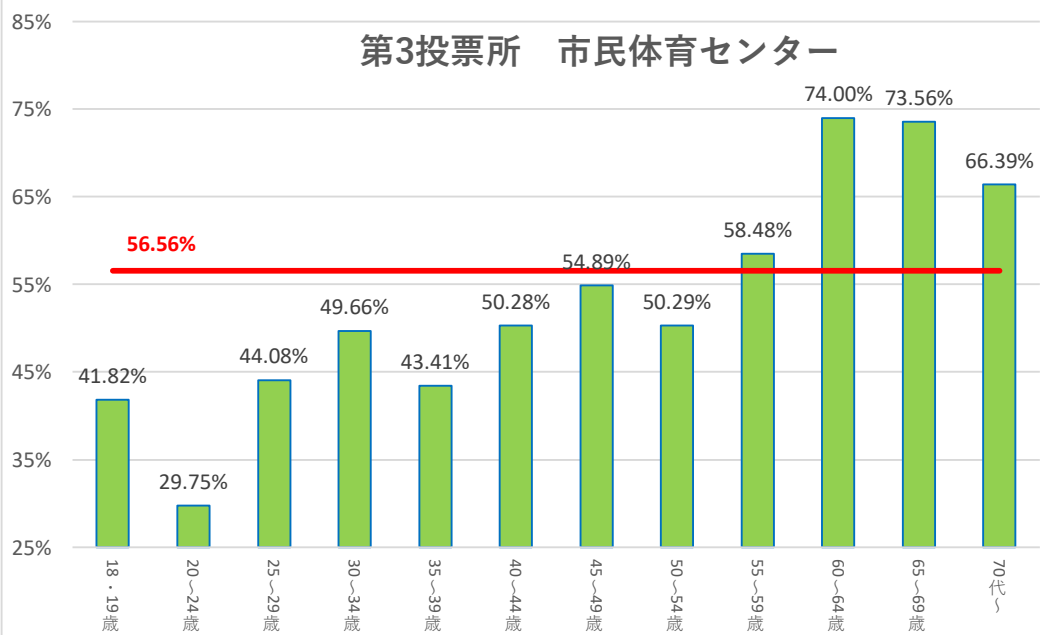

第1投票所 吹上地区集会所

第2投票所 岩沼みなみプラザ

第3投票所 市民体育センター

第4投票所 シルバー人材センター事務所

第13投票所 根方公会堂

第14投票所 たけくま集会所

第15投票所 西児童センター

第16投票所 岩沼西中学校