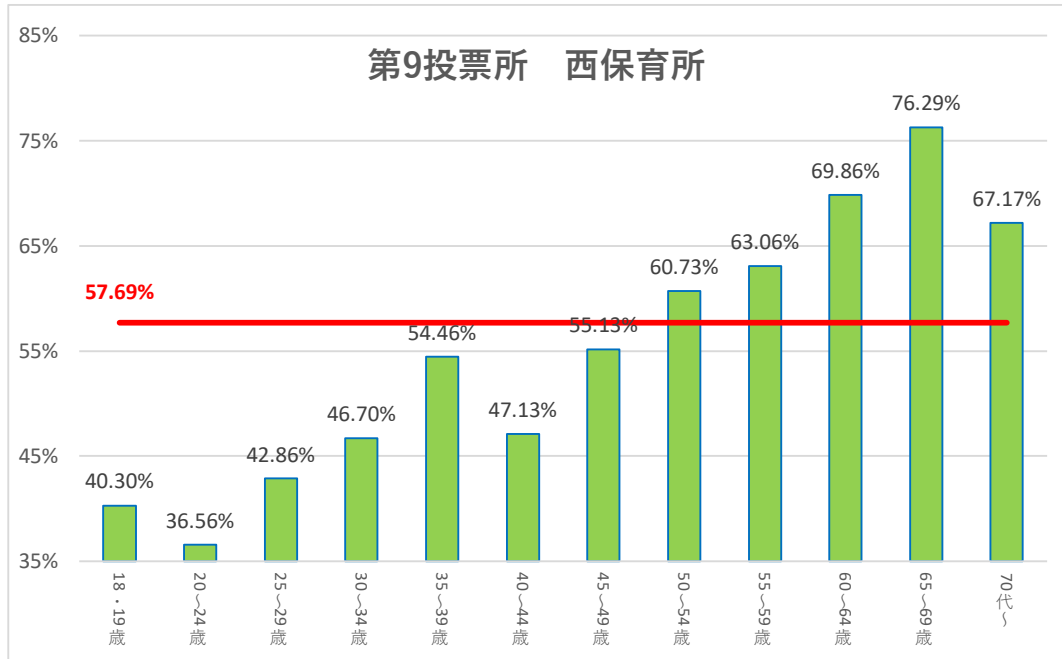

第1投票所 吹上地区集会所

第2投票所 岩沼みなみプラザ

第3投票所 市民体育センター

第4投票所 シルバー人材センター事務所

第13投票所 根方公会堂

第14投票所 たけくま集会所

第15投票所 西児童センター

第16投票所 岩沼西中学校