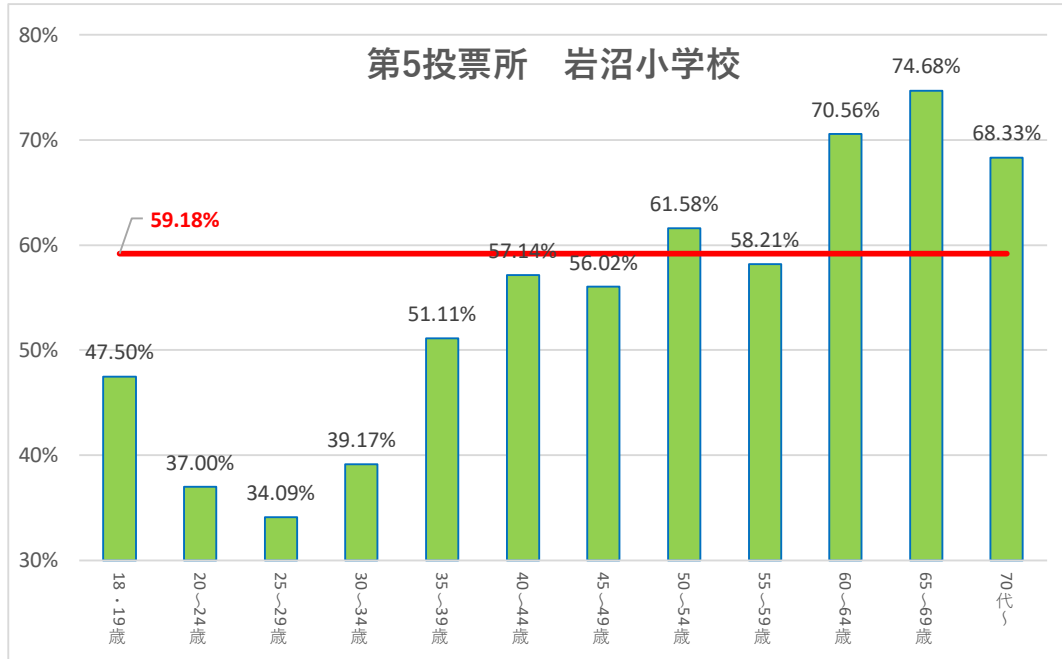

第1投票所 吹上地区集会所

第2投票所 岩沼みなみプラザ

第3投票所 市民体育センター

第4投票所 シルバー人材センター事務所

第13投票所 根方公会堂

第14投票所 たけくま集会所

第15投票所 西児童センター

第16投票所 岩沼西中学校