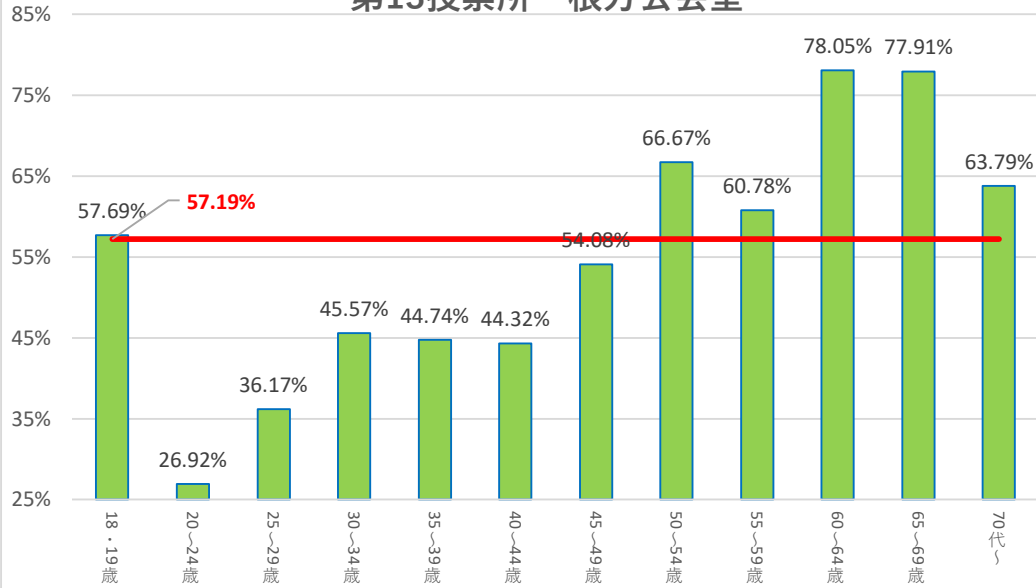

第1投票所 吹上地区集会所

第2投票所 岩沼みなみプラザ

第3投票所 市民体育センター

第4投票所 シルバー人材センター事務所

第13投票所 根方公会堂

第14投票所 たけくま集会所

第15投票所 西児童センター

第16投票所 岩沼西中学校