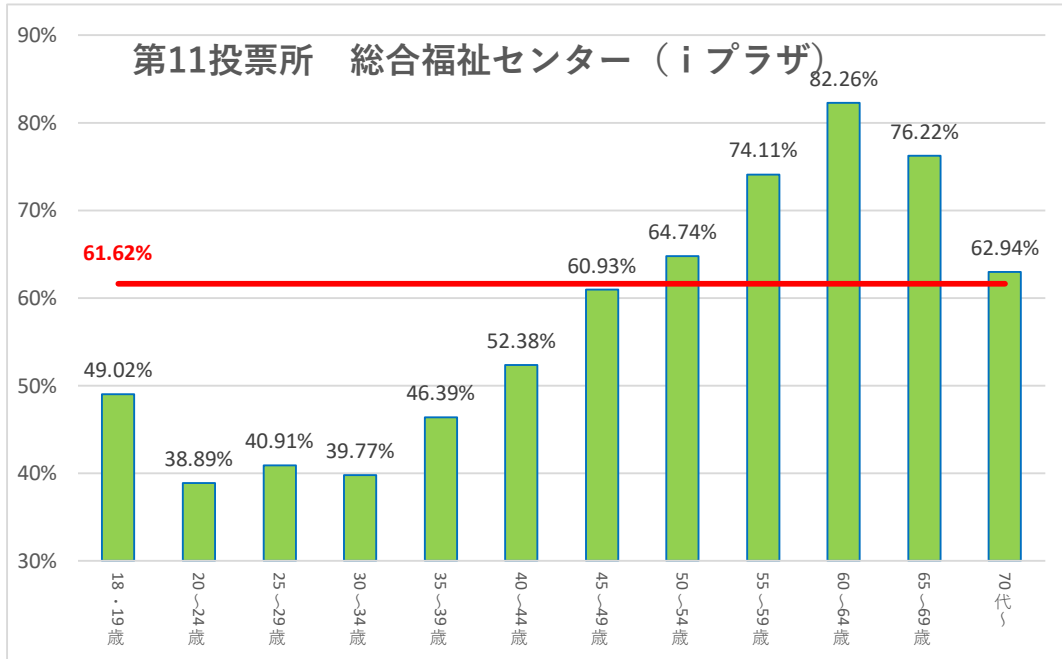

第13投票所 根方公会堂