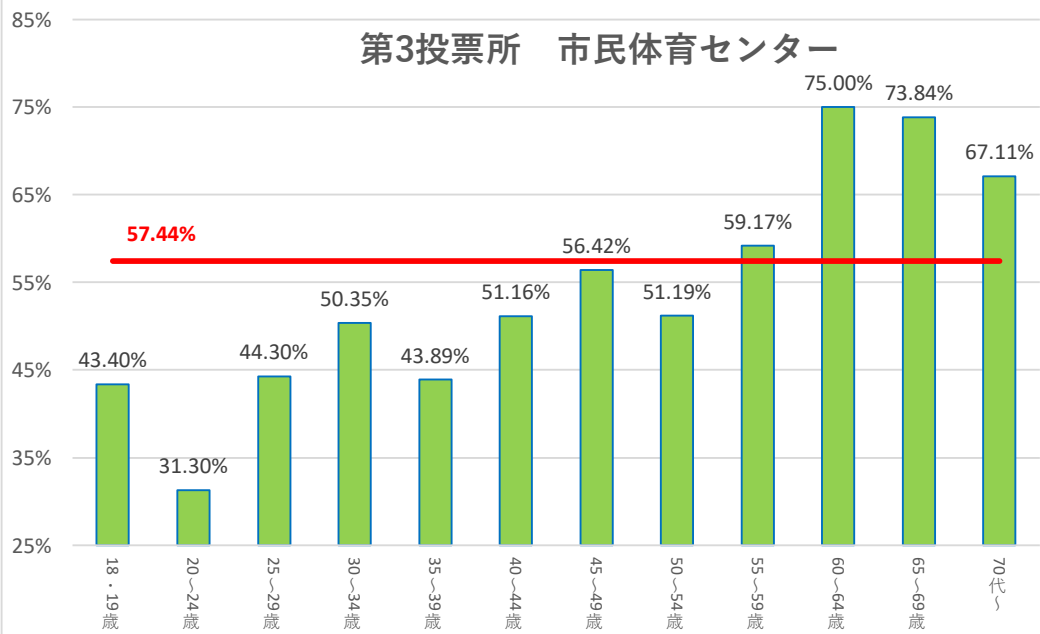

第3投票所 市民体育センター