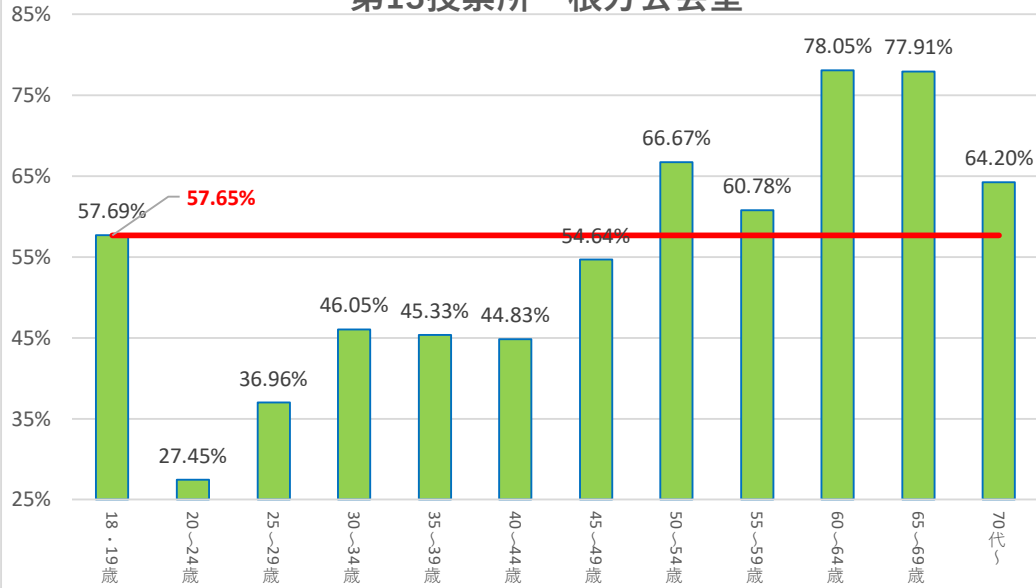

第13投票所 根方公会堂