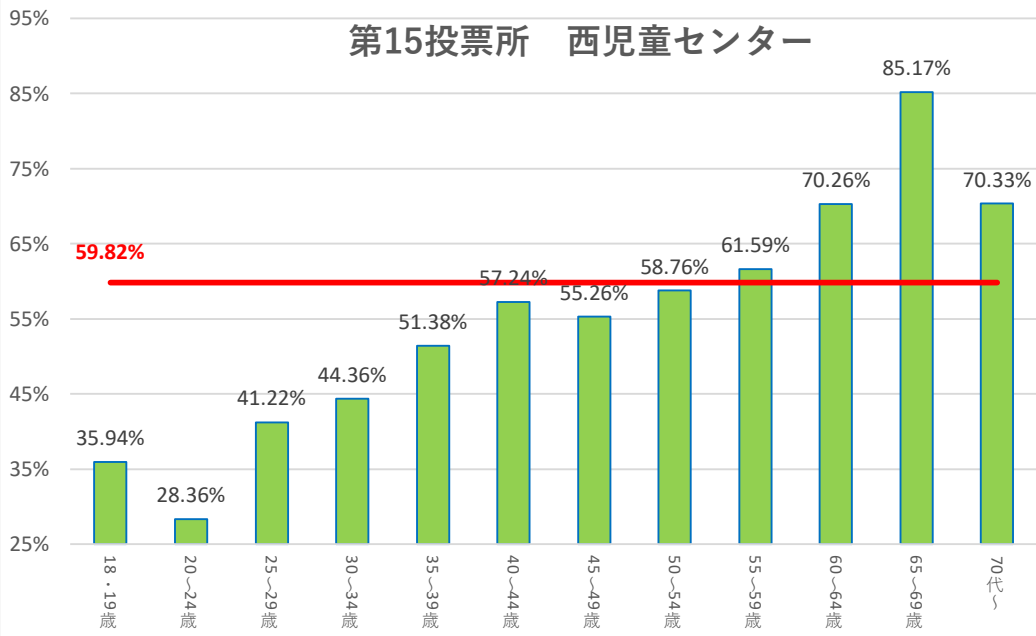

### 第4投票所 シルバー人材センター事務所

第13投票所 根方公会堂

第14投票所 たけくま集会所

第15投票所 西児童センター

第16投票所 岩沼西中学校