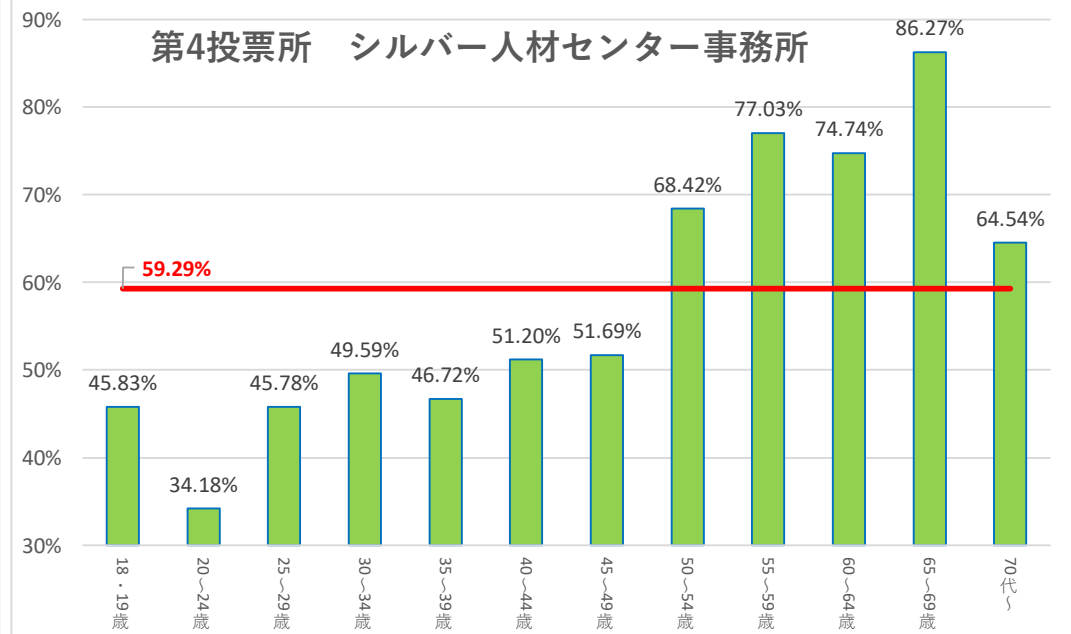

第4投票所 シルバー人材センター事務所