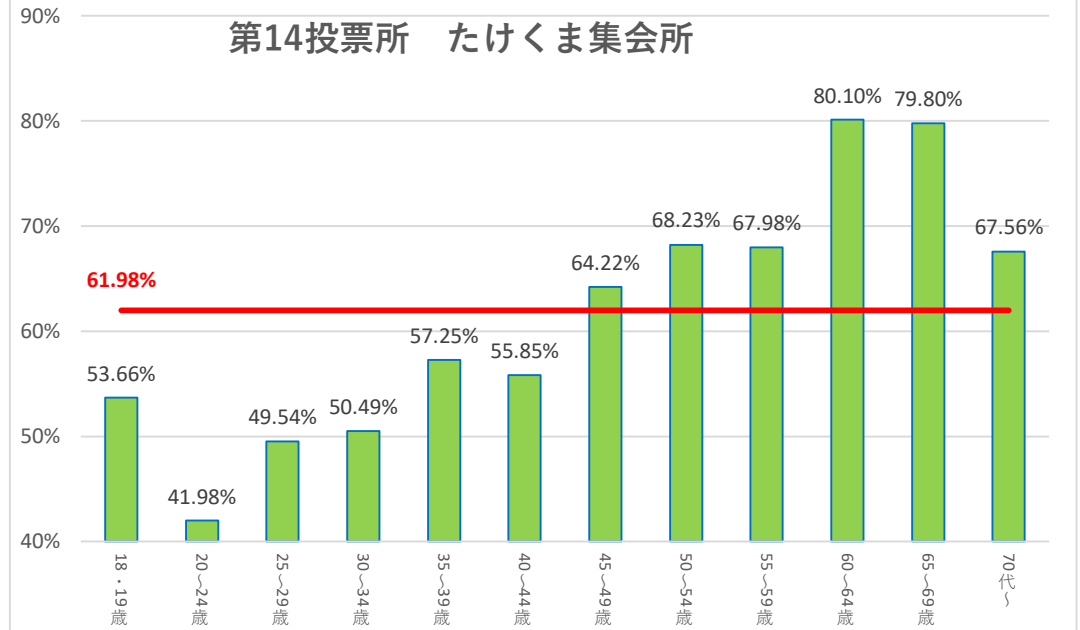

### 第4投票所 シルバー人材センター事務所

第13投票所 根方公会堂

第14投票所 たけくま集会所

第15投票所 西児童センター

第16投票所 岩沼西中学校