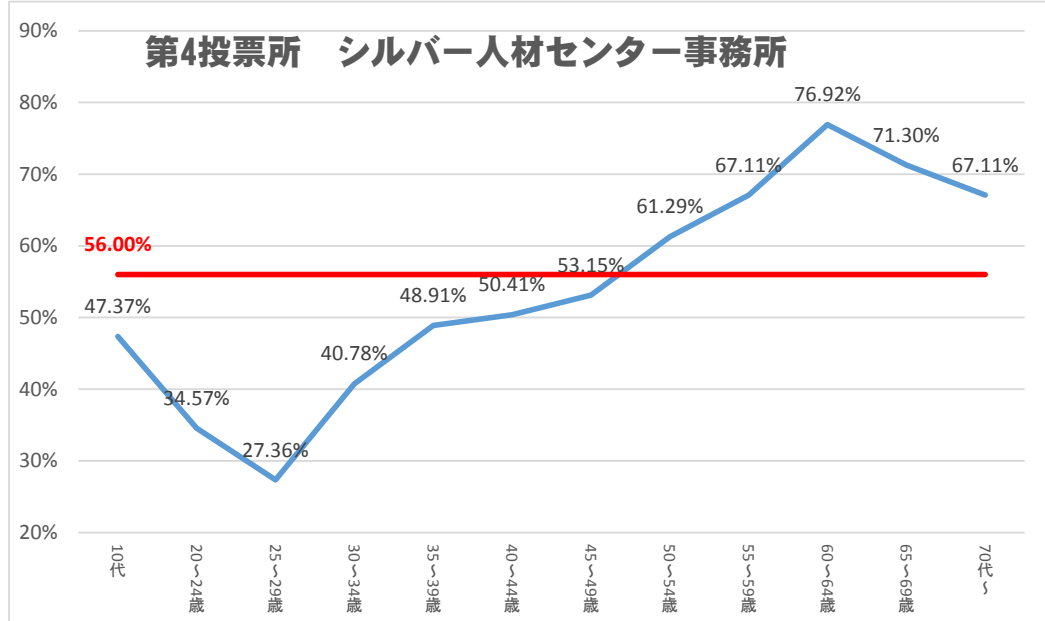

第1投票所 吹上地区集会所

第2投票所 岩沼みなみプラザ

第3投票所 市民体育センター

第4投票所 シルバー人材センター事務所

第9投票所 西保育所

第10投票所 玉浦コミュニティセンター

第11投票所 総合福祉センター（iプラザ）

第12投票所 矢野目地区中央集会所