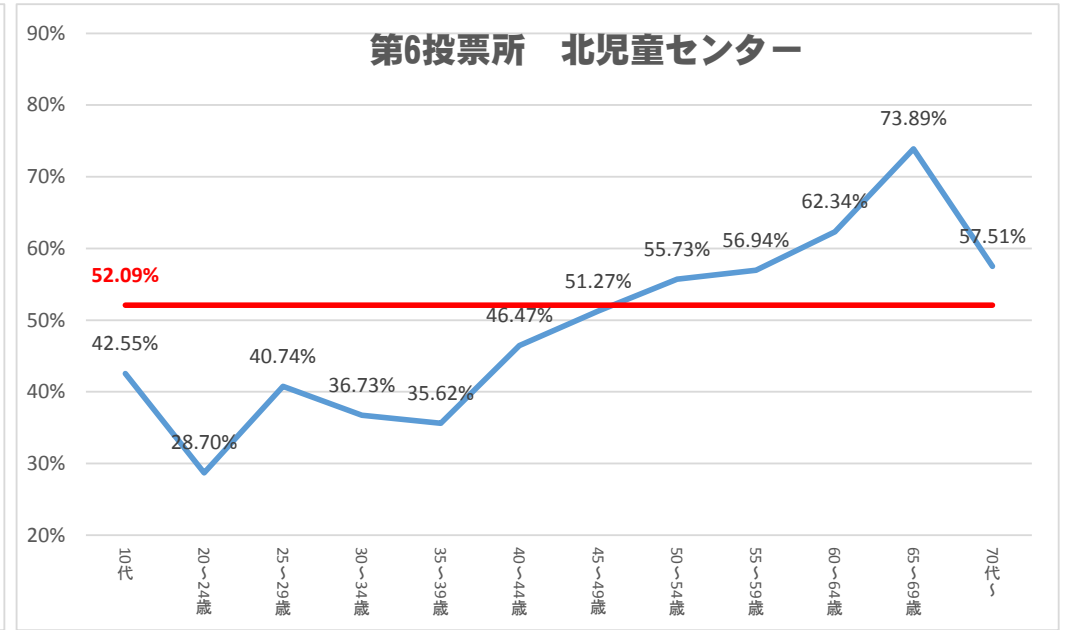

第1投票所 吹上地区集会所

第2投票所 岩沼みなみプラザ

第3投票所 市民体育センター

第4投票所 シルバー人材センター事務所

第9投票所 西保育所

第10投票所 玉浦コミュニティセンター

第11投票所 総合福祉センター（iプラザ）

第12投票所 矢野目地区中央集会所