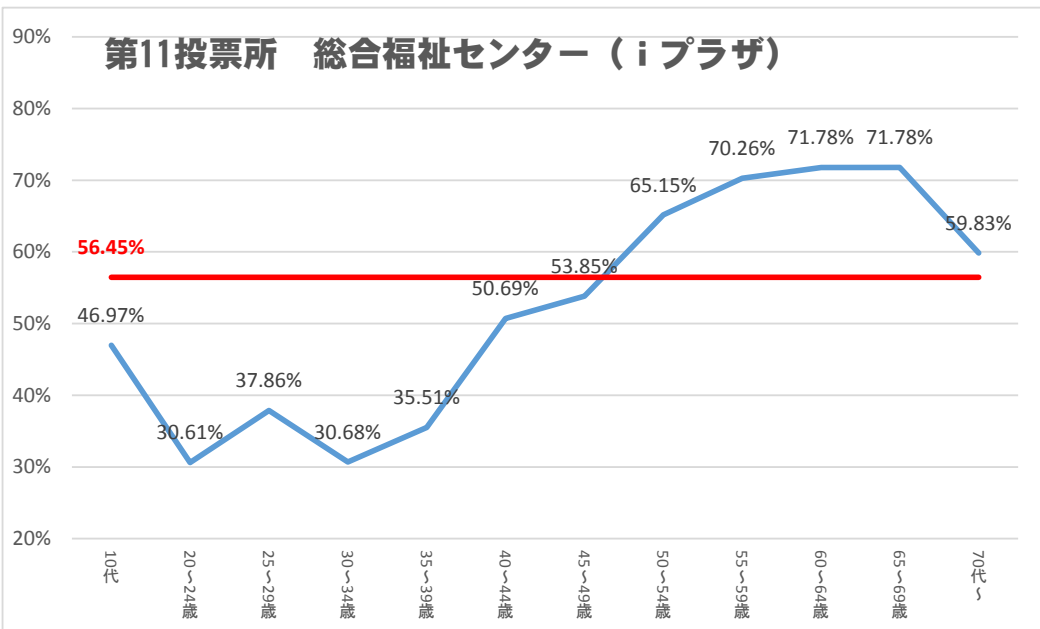

第1投票所 吹上地区集会所

第2投票所 岩沼みなみプラザ

第3投票所 市民体育センター

第4投票所 シルバー人材センター事務所

第9投票所 西保育所

第10投票所 玉浦コミュニティセンター

第11投票所 総合福祉センター（iプラザ）

第12投票所 矢野目地区中央集会所