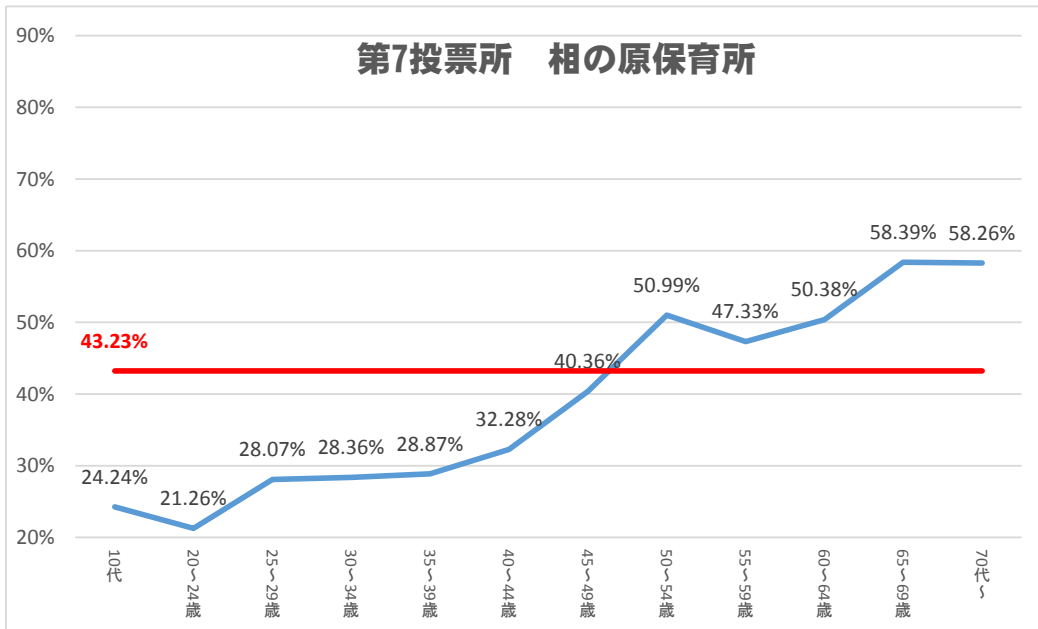

第1投票所 吹上地区集会所

第2投票所 岩沼みなみプラザ

第3投票所 市民体育センター

第4投票所 シルバー人材センター事務所

第9投票所 西保育所

第10投票所 玉浦コミュニティセンター

第11投票所 総合福祉センター（iプラザ）

第12投票所 矢野目地区中央集会所