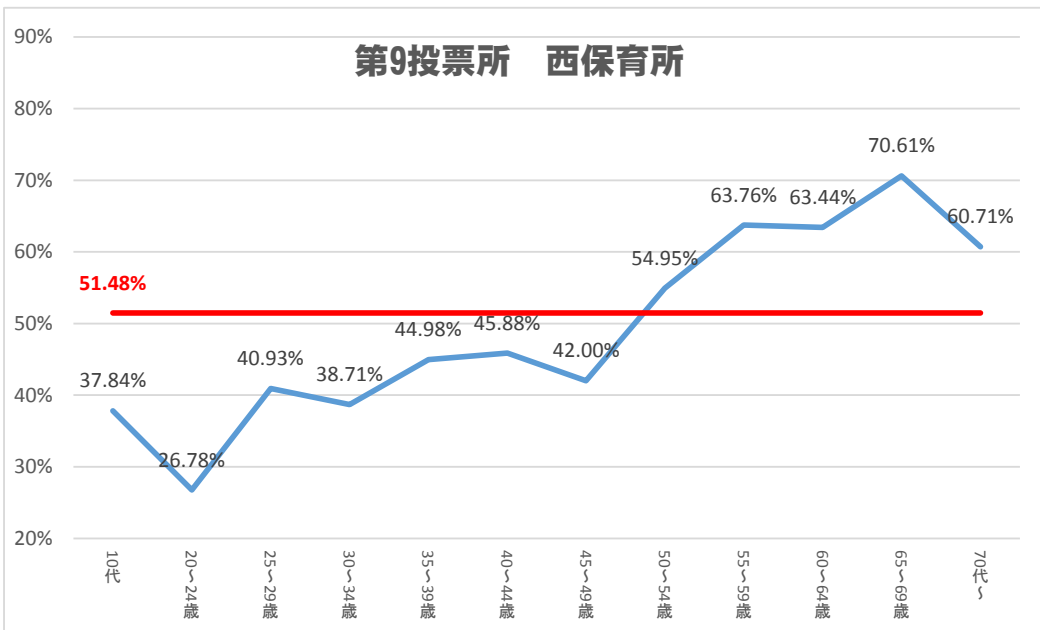

第1投票所 吹上地区集会所

第2投票所 岩沼みなみプラザ

第3投票所 市民体育センター

第4投票所 シルバー人材センター事務所

第9投票所 西保育所

第10投票所 玉浦コミュニティセンター

第11投票所 総合福祉センター（iプラザ）

第12投票所 矢野目地区中央集会所