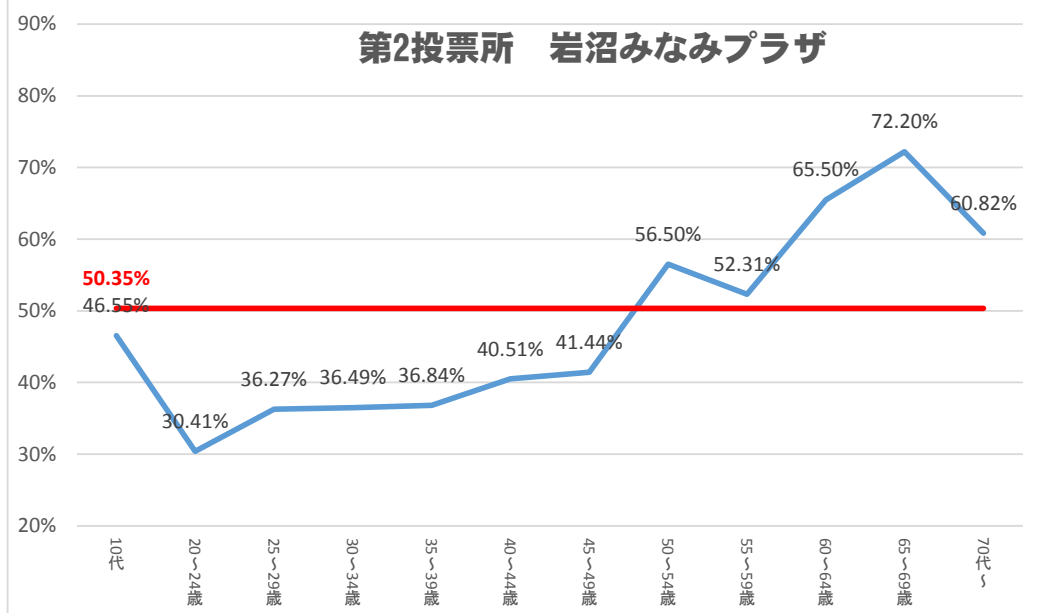

第1投票所 吹上地区集会所

第2投票所 岩沼みなみプラザ

第3投票所 市民体育センター

第4投票所 シルバー人材センター事務所

第9投票所 西保育所

第10投票所 玉浦コミュニティセンター

第11投票所 総合福祉センター（iプラザ）

第12投票所 矢野目地区中央集会所