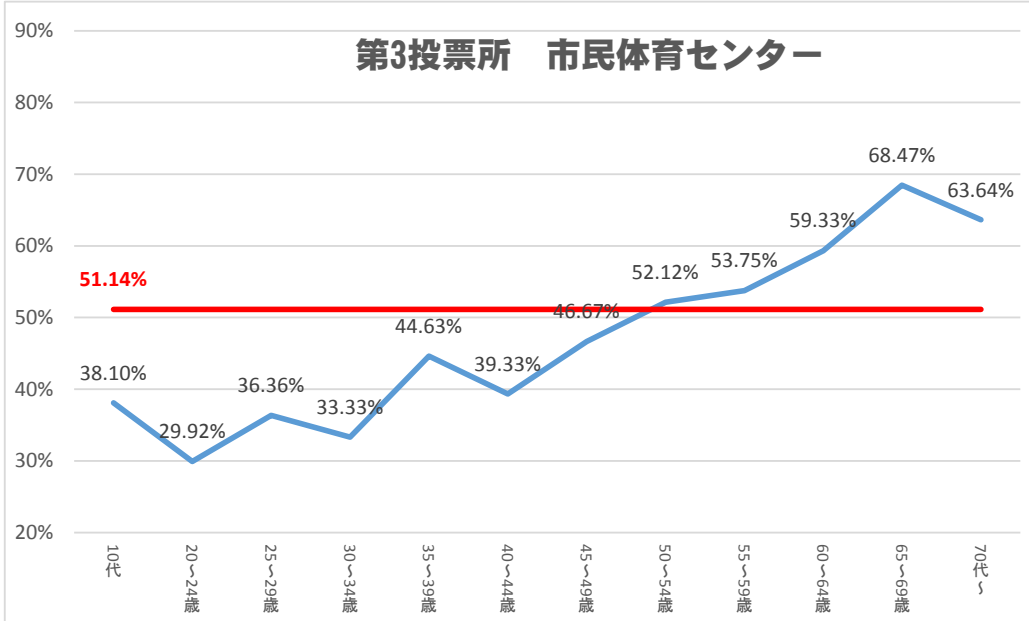

第1投票所 吹上地区集会所

第2投票所 岩沼みなみプラザ

第3投票所 市民体育センター

第4投票所 シルバー人材センター事務所

第9投票所 西保育所

第10投票所 玉浦コミュニティセンター

第11投票所 総合福祉センター（iプラザ）

第12投票所 矢野目地区中央集会所