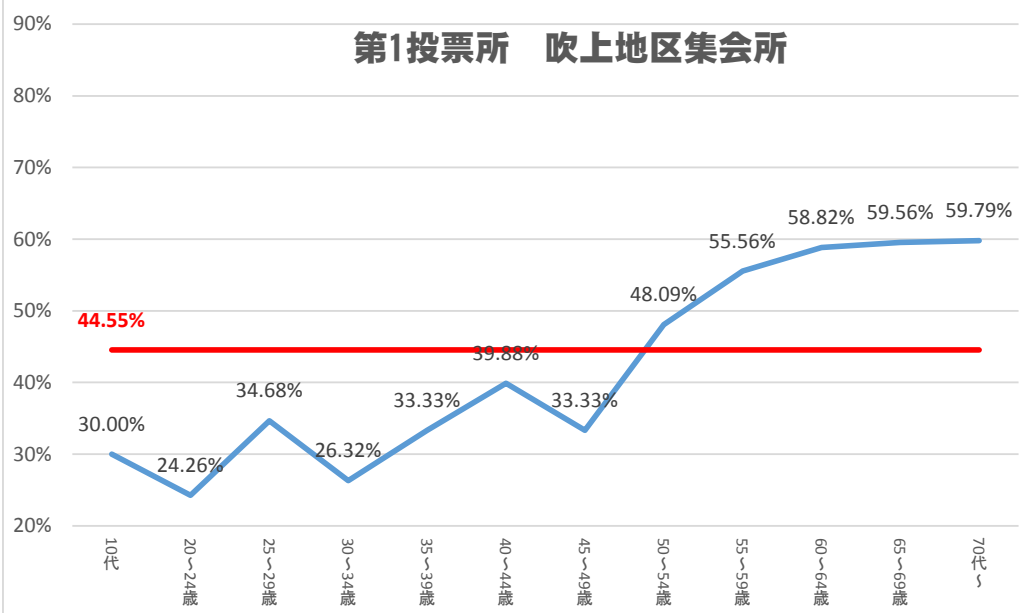

第1投票所 吹上地区集会所

第2投票所 岩沼みなみプラザ

第3投票所 市民体育センター

第4投票所 シルバー人材センター事務所

第9投票所 西保育所

第10投票所 玉浦コミュニティセンター

第11投票所 総合福祉センター（iプラザ）

第12投票所 矢野目地区中央集会所