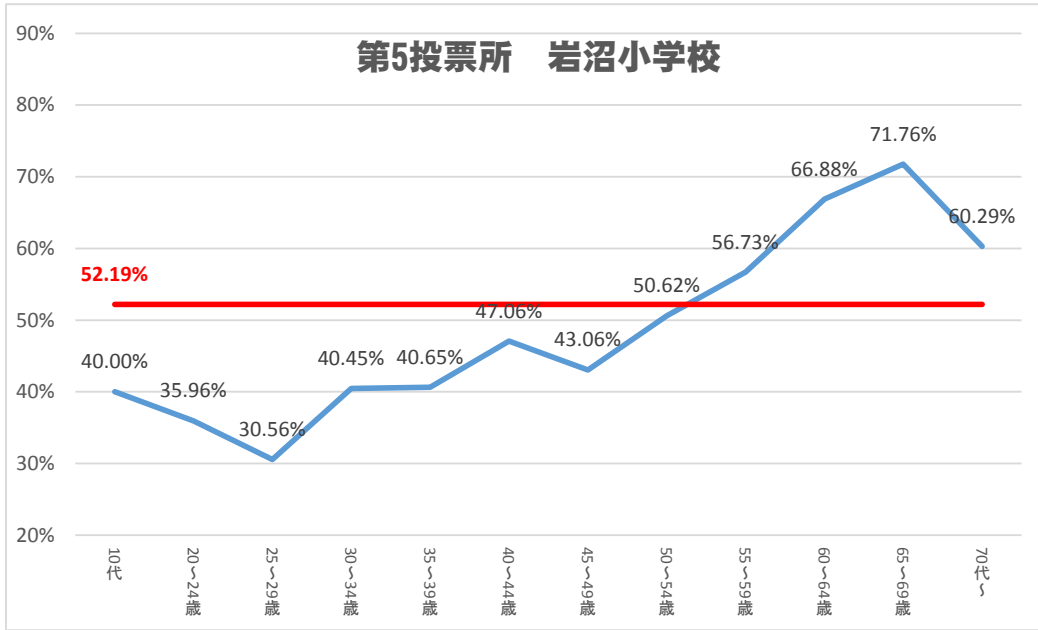

第1投票所 吹上地区集会所

第2投票所 岩沼みなみプラザ

第3投票所 市民体育センター

第4投票所 シルバー人材センター事務所

第9投票所 西保育所

第10投票所 玉浦コミュニティセンター

第11投票所 総合福祉センター（iプラザ）

第12投票所 矢野目地区中央集会所