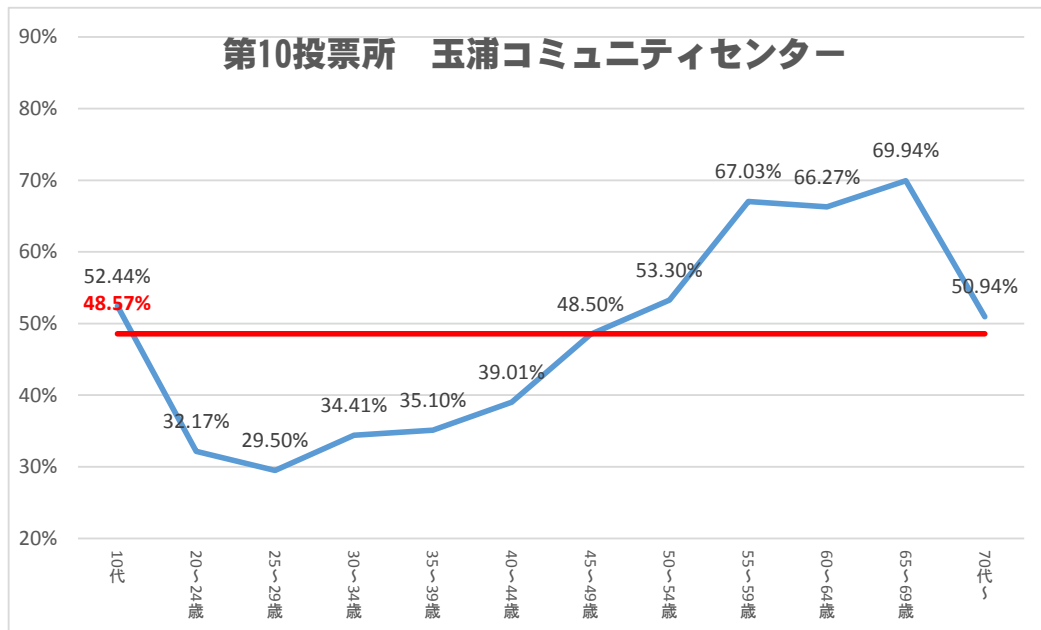

第1投票所 吹上地区集会所

第2投票所 岩沼みなみプラザ

第3投票所 市民体育センター

第4投票所 シルバー人材センター事務所

第9投票所 西保育所

第10投票所 玉浦コミュニティセンター

第11投票所 総合福祉センター（iプラザ）

第12投票所 矢野目地区中央集会所