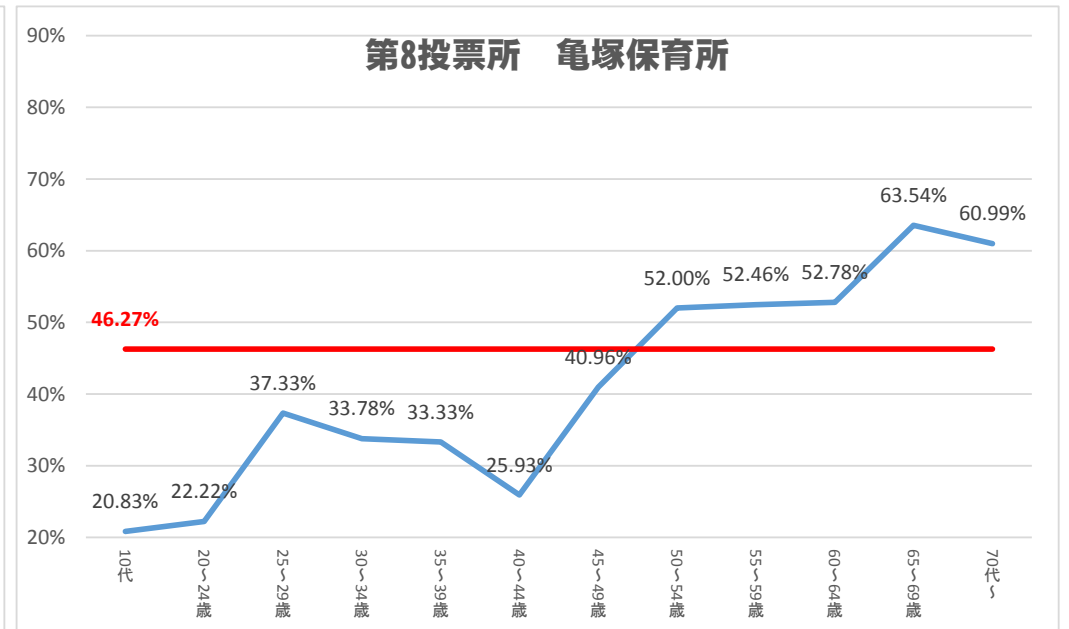

第1投票所 吹上地区集会所

第2投票所 岩沼みなみプラザ

第3投票所 市民体育センター

第4投票所 シルバー人材センター事務所

第9投票所 西保育所

第10投票所 玉浦コミュニティセンター

第11投票所 総合福祉センター（iプラザ）

第12投票所 矢野目地区中央集会所