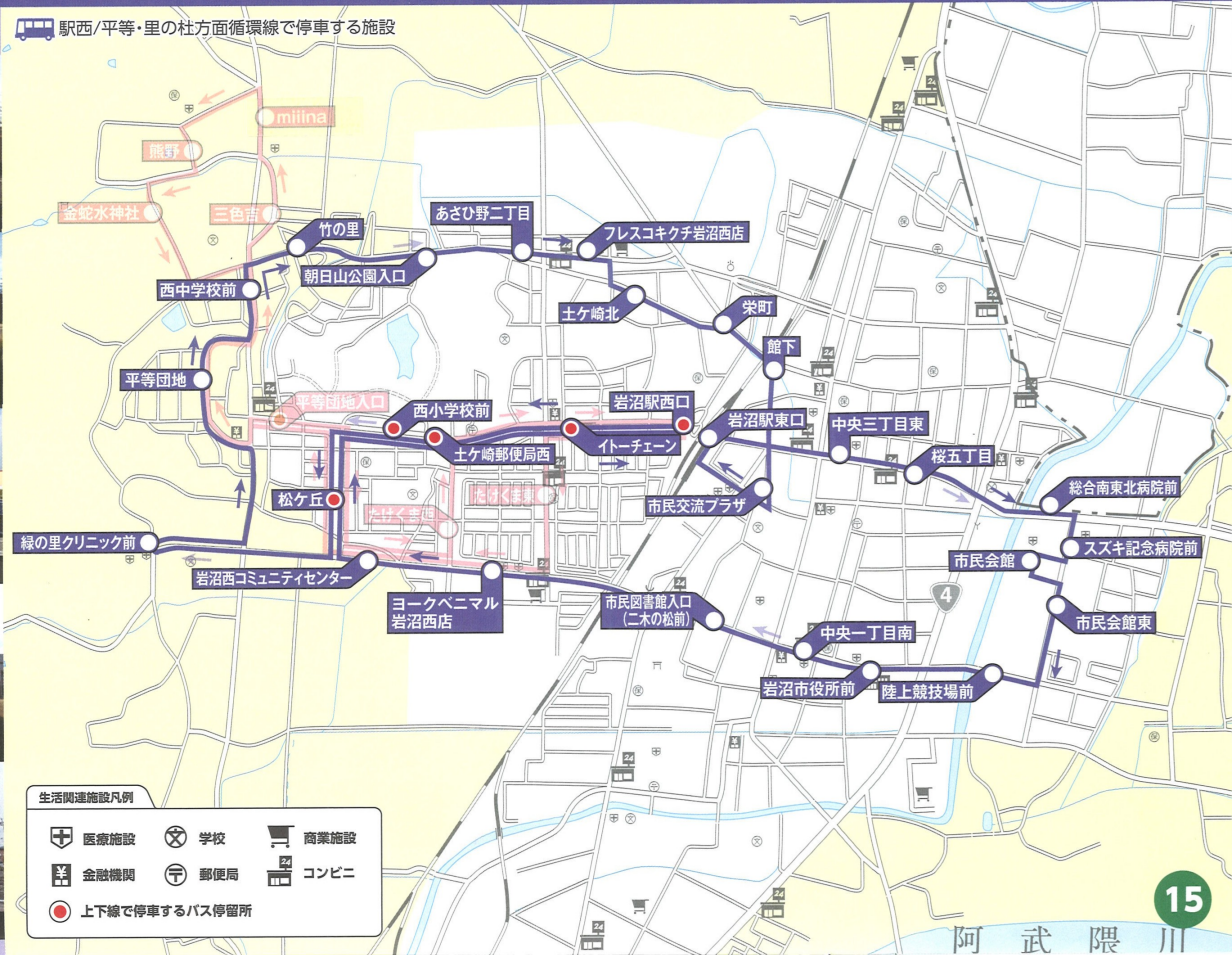

西2 駅西/平等・里の杜方面循環線

この路線で行ける主な施設

駅西/平等・里の杜方面循環線で停車する施設

岩沼高等学校

朝日山公園

あさひ野周辺

岩沼市役所

市民図書館

14ページの西1 駅西/平等・三色吉方面循環線より

西2 駅西/平等・里の杜方面循環線

平日	1便	2便	3便	4便	5便	6便	7便	8便
土日祝日	運休	1便	2便	3便	4便	5便	6便	運休
停留所名	発車予定時刻							
岩沼駅西口	6:30	8:08	10:10	12:02	13:55	15:50	17:45	19:40
イトーチェーン	6:31	8:09	10:11	12:03	13:56	15:51	17:46	19:41
土ヶ崎郵便局西	6:33	8:11	10:13	12:05	13:58	15:53	17:48	19:43
西小学校前	6:34	8:12	10:14	12:06	13:59	15:54	17:49	19:44
松ヶ丘	6:35	8:13	10:15	12:07	14:00	15:55	17:50	19:45
緑の里クリニック前	6:38	8:16	10:18	12:10	14:03	15:58	17:53	19:48
平等団地	6:40	8:18	10:20	12:12	14:05	16:00	17:55	19:50
西中学校前	6:41	8:19	10:21	12:13	14:06	16:01	17:56	19:51
竹の里	6:44	8:22	10:24	12:16	14:09	16:04	17:59	19:54
朝日山公園入口	6:46	8:24	10:26	12:18	14:11	16:06	18:01	19:56
あさひ野二丁目	6:47	8:25	10:27	12:19	14:12	16:07	18:02	19:57
フレスコキチ岩沼西店	6:48	8:26	10:28	12:20	14:13	16:08	18:03	19:58
土ヶ崎北	6:49	8:27	10:29	12:21	14:14	16:09	18:04	19:59
栄町	6:51	8:29	10:31	12:23	14:16	16:11	18:06	20:01
館下	6:52	8:30	10:32	12:24	14:17	16:12	18:07	20:02
市民交流プラザ	6:53	8:31	10:33	12:25	14:18	16:13	18:08	20:03
岩沼駅東口	6:58	8:36	10:38	12:30	14:23	16:18	18:13	20:08