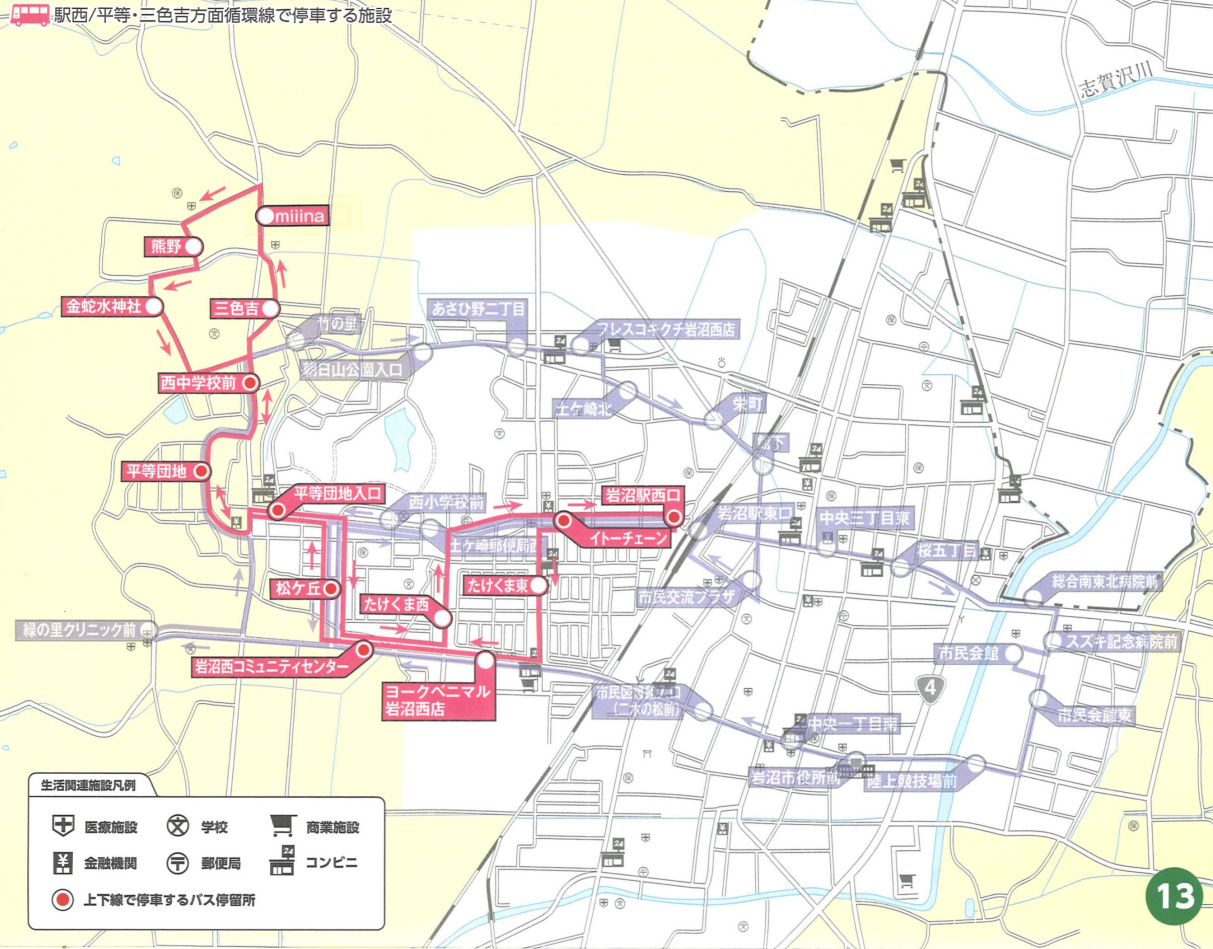

# 西1 駅西/平等・三色吉方面循環線

この路線で行ける主な施設

駅西/平等・三色吉方面循環線で停車する施設

【最寄りの停留所】ヨークベニマル岩沼西店

【最寄りの停留所】miiina

【最寄りの停留所】金蛇水神社

【最寄りの停留所】岩沼西コミュニティセンター

## 西1 駅西/平等・三色吉方面循環線

平日	1便	2便	3便	4便	5便	6便	7便	8便
土日祝日	運休	1便	2便	3便	4便	5便	6便	運休
停留所名	発車予定時刻							
岩沼駅西口	6:00	7:38	9:40	11:32	13:25	15:20	17:15	19:10
イトーチェーン	6:01	7:39	9:41	11:33	13:26	15:21	17:16	19:11
たけくま東	6:03	7:41	9:43	11:35	13:28	15:23	17:18	19:13
ヨークベニマル岩沼西店	6:04	7:42	9:44	11:36	13:29	15:24	17:19	19:14
岩沼西コミュニティセンター	6:05	7:43	9:45	11:37	13:30	15:25	17:20	19:15
松ヶ丘	6:06	7:44	9:46	11:38	13:31	15:26	17:21	19:16
平等団地入口	6:07	7:45	9:47	11:39	13:32	15:27	17:22	19:17
平等団地	6:09	7:47	9:49	11:41	13:34	15:29	17:24	19:19
西中学校前	6:11	7:49	9:51	11:43	13:36	15:31	17:26	19:21
三色吉	6:12	7:50	9:52	11:44	13:37	15:32	17:27	19:22
miiina	6:13	7:51	9:53	11:45	13:38	15:33	17:28	19:23
熊野	6:15	7:53	9:55	11:47	13:40	15:35	17:30	19:25
金蛇水神社	6:16	7:54	9:56	11:48	13:41	15:36	17:31	19:26
西中学校前	6:17	7:55	9:57	11:49	13:42	15:37	17:32	19:27
平等団地	6:19	7:57	9:59	11:51	13:44	15:39	17:34	19:29
平等団地入口	6:21	7:59	10:01	11:53	13:46	15:41	17:36	19:31
松ヶ丘	6:22	8:00	10:02	11:54	13:47	15:42	17:37	19:32
岩沼西コミュニティセンター	6:24	8:02	10:04	11:56	13:49	15:44	17:39	19:34
たけくま西	6:25	8:03	10:05	11:57	13:50	15:45	17:40	19:35
イトーチェーン	6:26	8:04	10:06	11:58	13:51	15:46	17:41	19:36
岩沼駅西口	6:30	8:08	10:10	12:02	13:55	15:50	17:45	19:40

## 西2 駅西/平等・里の杜方面循環線に接続 16ページへ

※通過予定時刻は交通状況により変更となる場合がございます。予めご了承ください。運休 土日祝日は運休となります。  
 ※バスの運行状況を確認する場合は、(株)ミヤコーバス TEL0223-22-2171にお問い合わせください。

### 金蛇水神社

西1 が経由します

金蛇水神社は、ご神体に「金蛇」を祀り、金運円満や商売繁盛、海上安全、厄除開運の神として信仰を集めています。