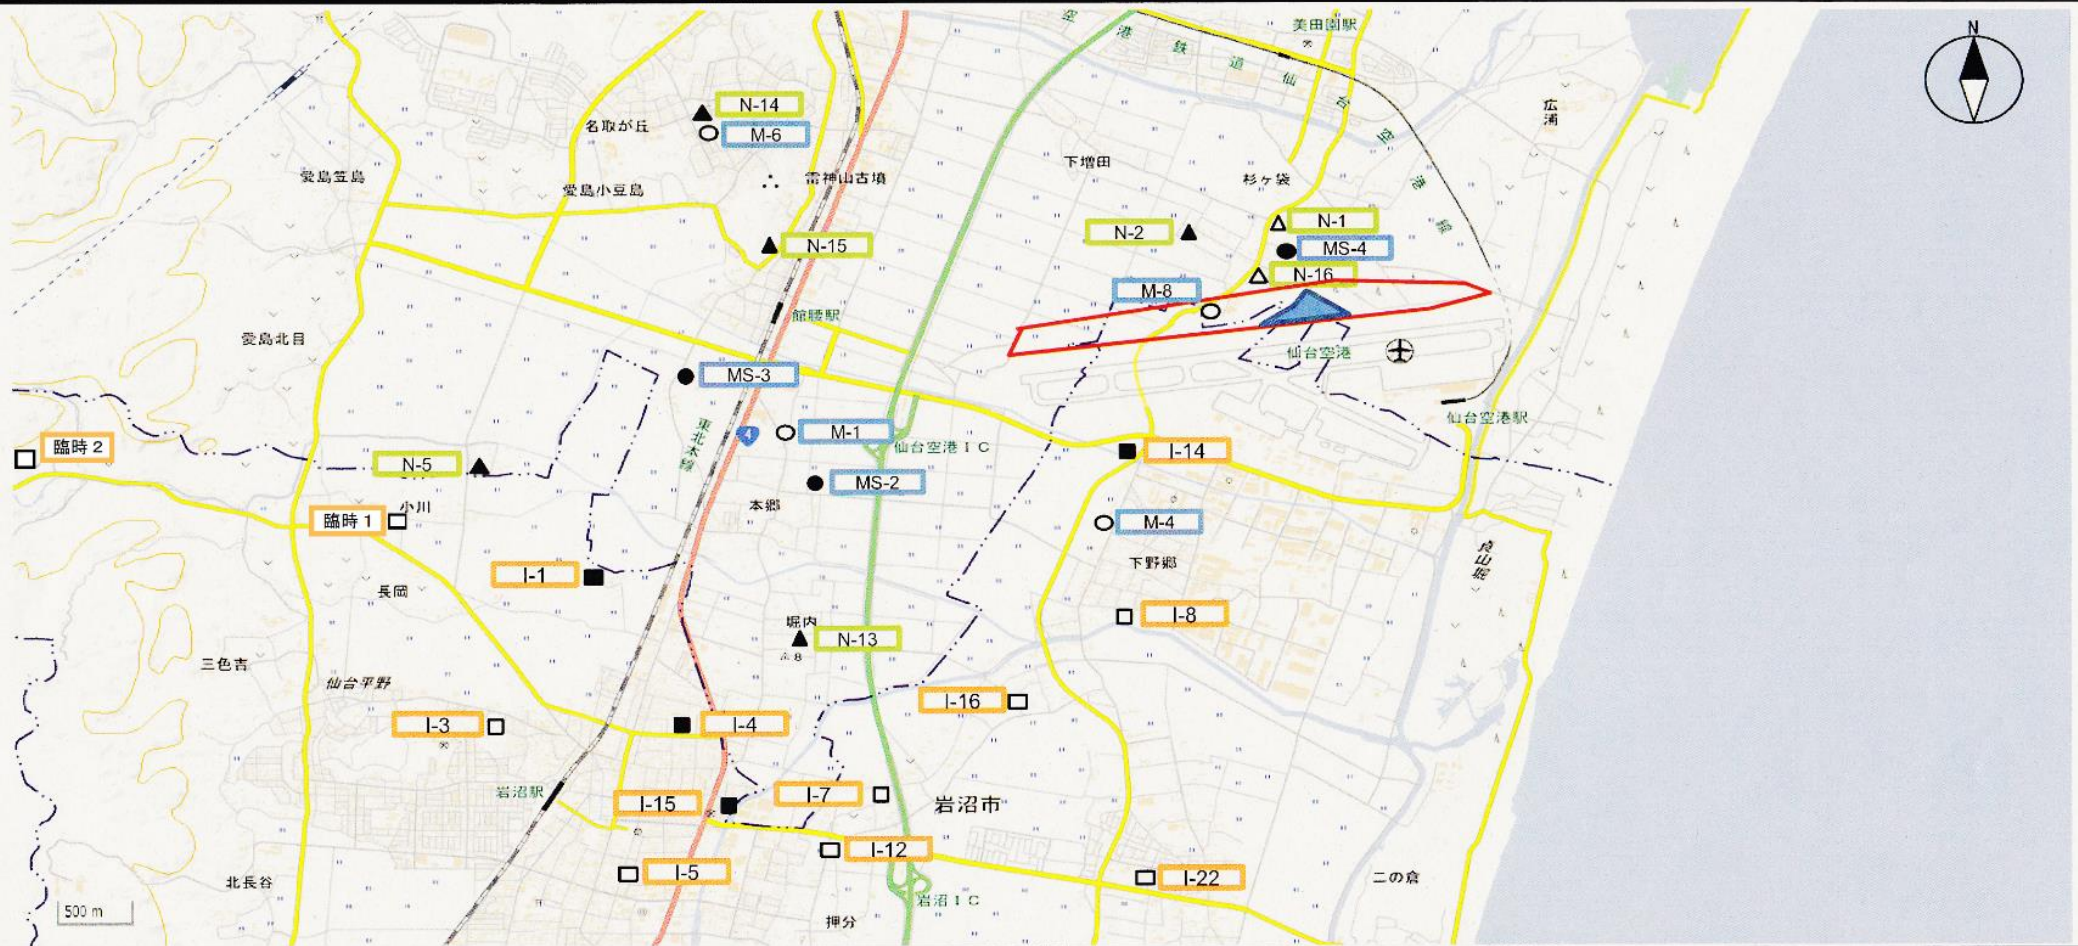

仙台空港周辺の航空機騒音測定地点

凡例

● 県通年 ▲ 名取市通年 ■ 岩沼市通年

○ 県短期 △ 名取市短期 □ 岩沼市短期

環境基準の類型をあてはめる地域は、赤線で囲まれた地域のうち、仙台空港の敷地を除いた地域