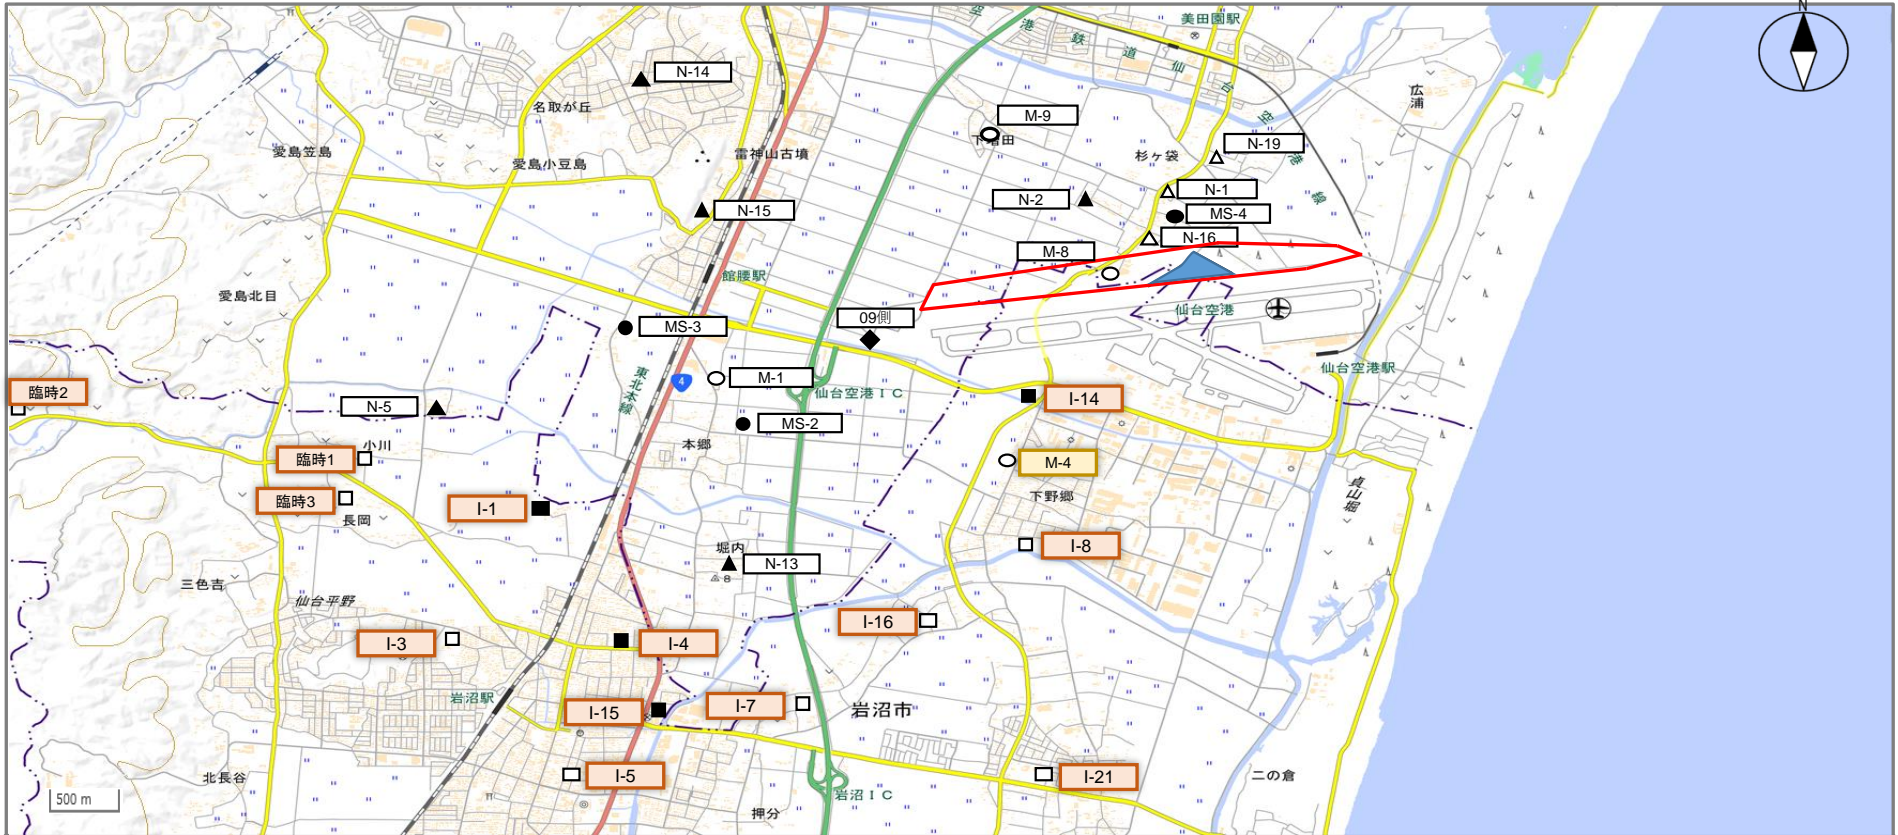

# 仙台空港周辺の航空機騒音測定地点

- 凡例
- : 県通年
  - ▲ : 名取市通年
  - : 岩沼市通年
  - ◆ : 仙台国際空港株式会社通年
  - : 県短期
  - △ : 名取市短期
  - : 岩沼市短期

環境基準の類型をあてはめる地域は、赤線で囲まれた地域のうち、青色の仙台空港の敷地を除いた地域  
 ※測定地点は令和元年度に測定を実施した場所