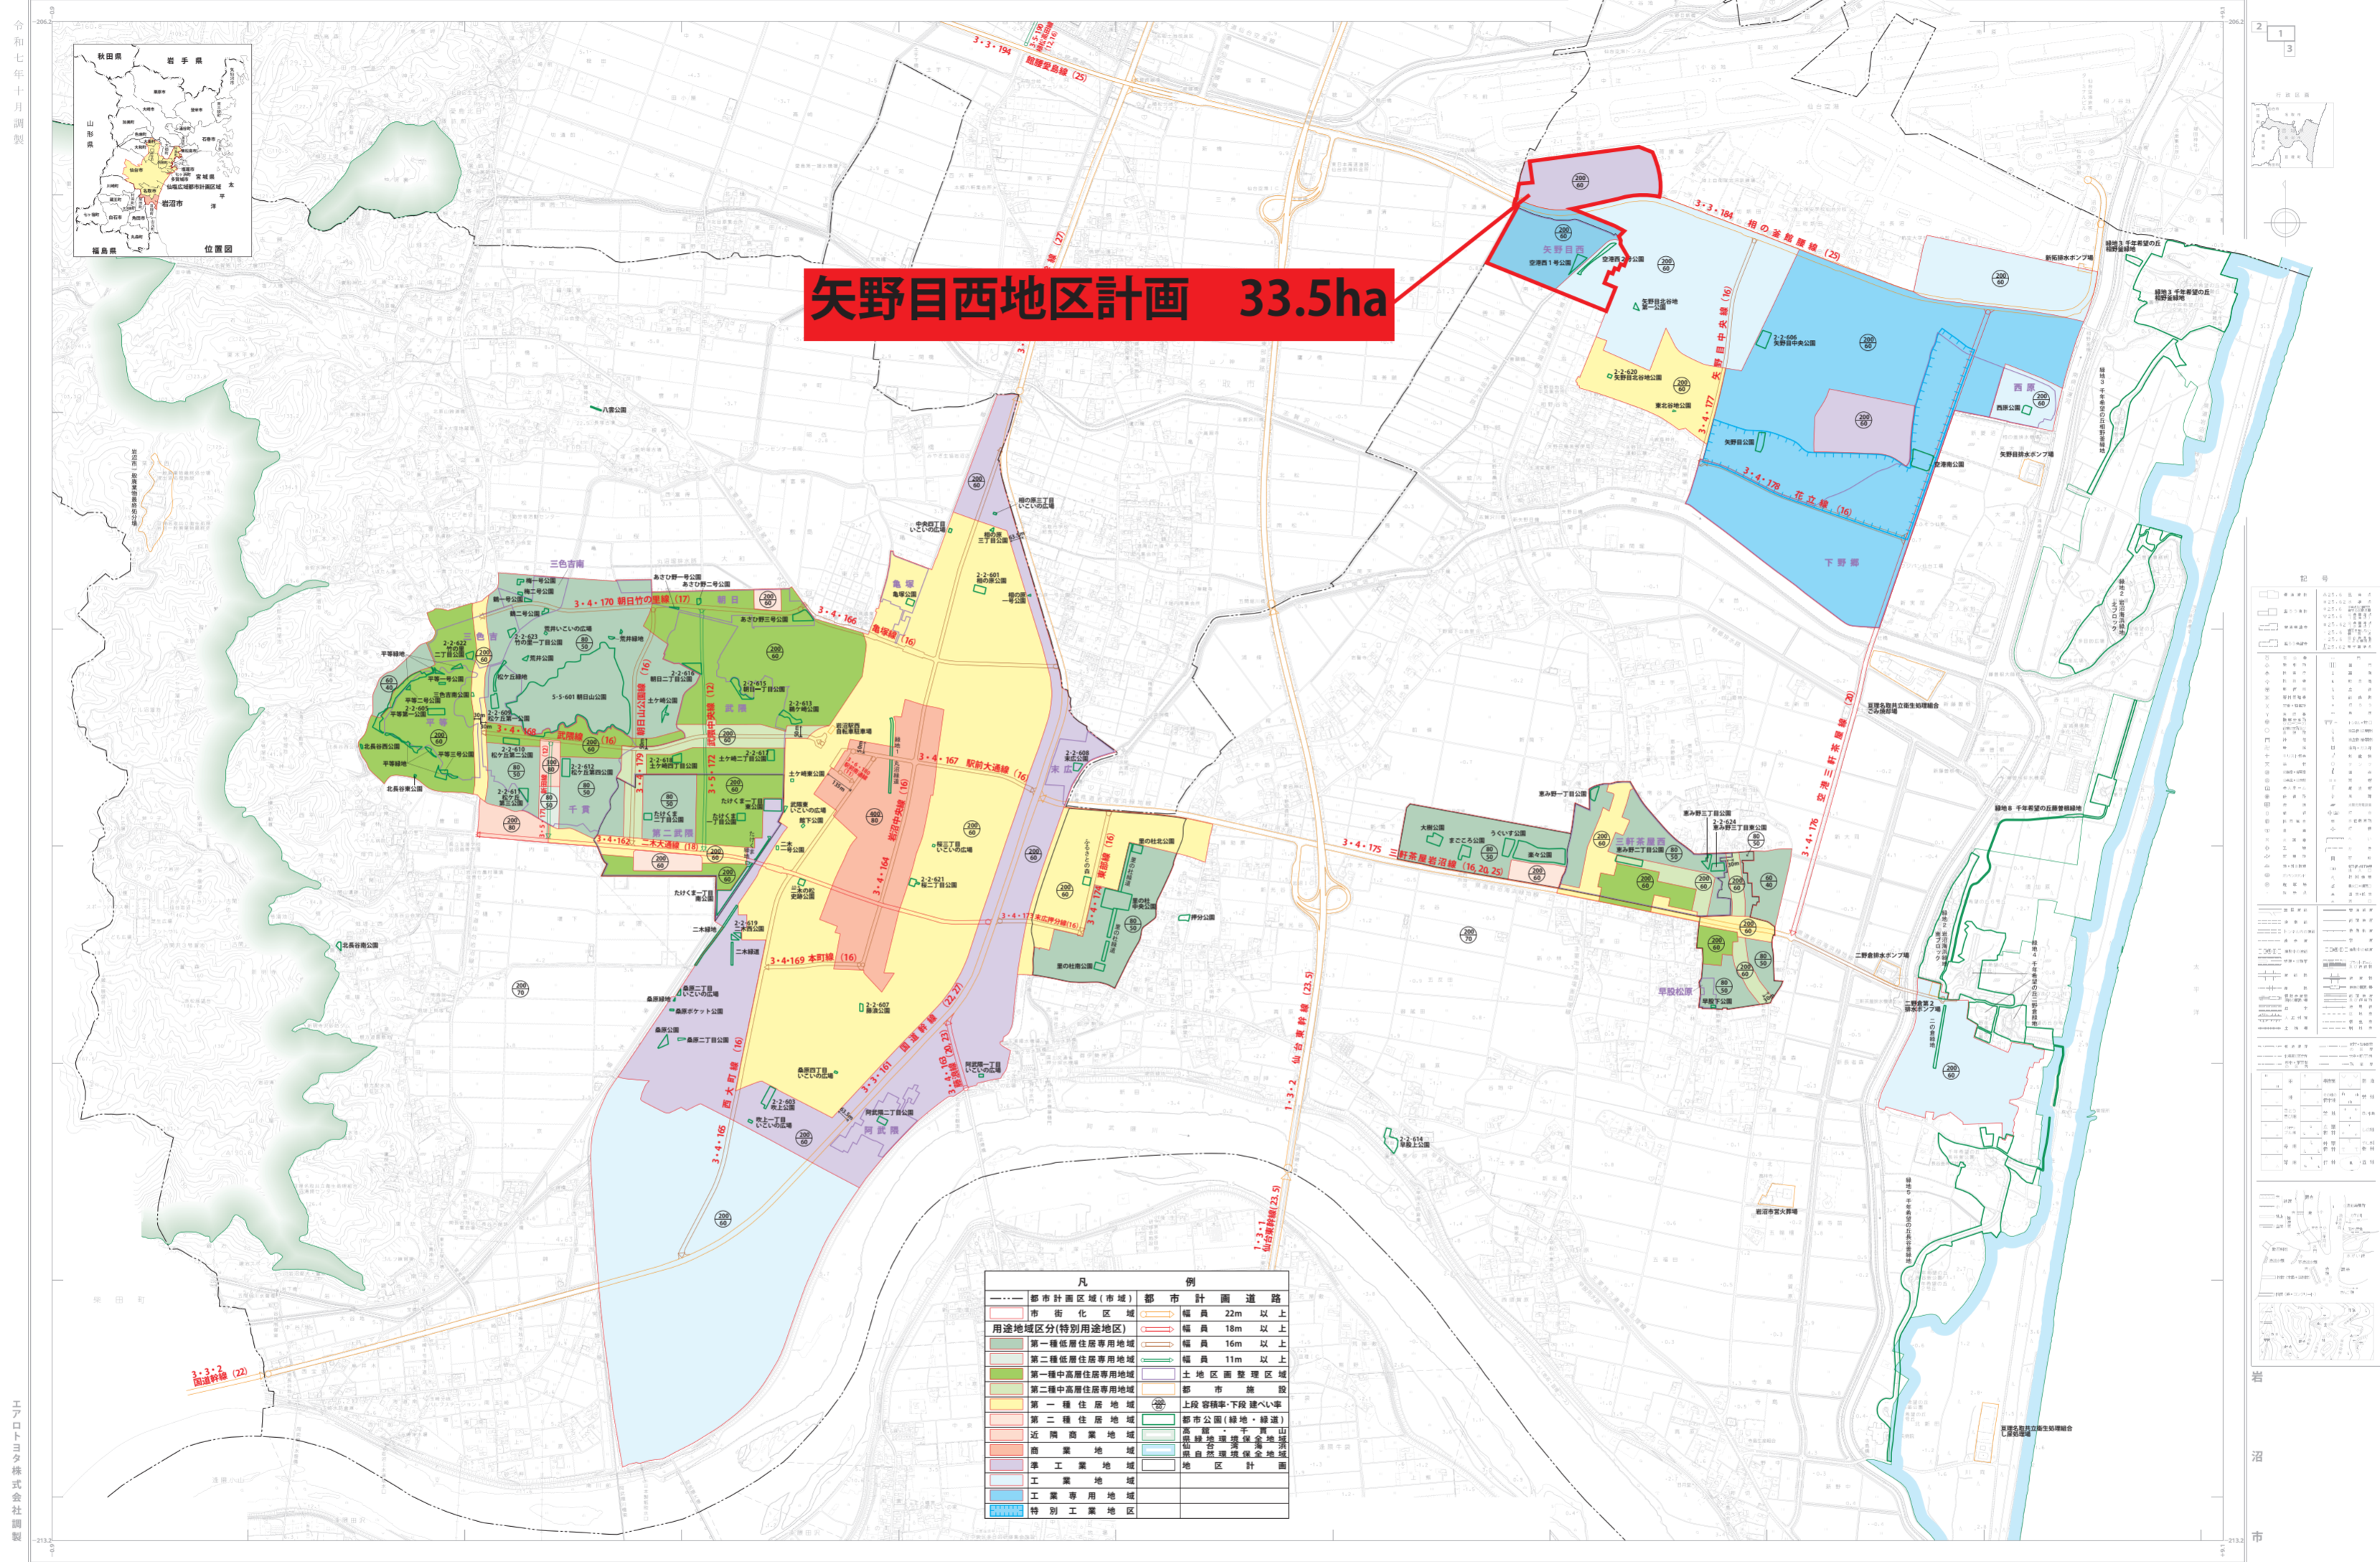

仙塩広域都市計画 地区計画の変更 総括図(岩沼市決定)

地区計画を変更する区域

1 : 25,000