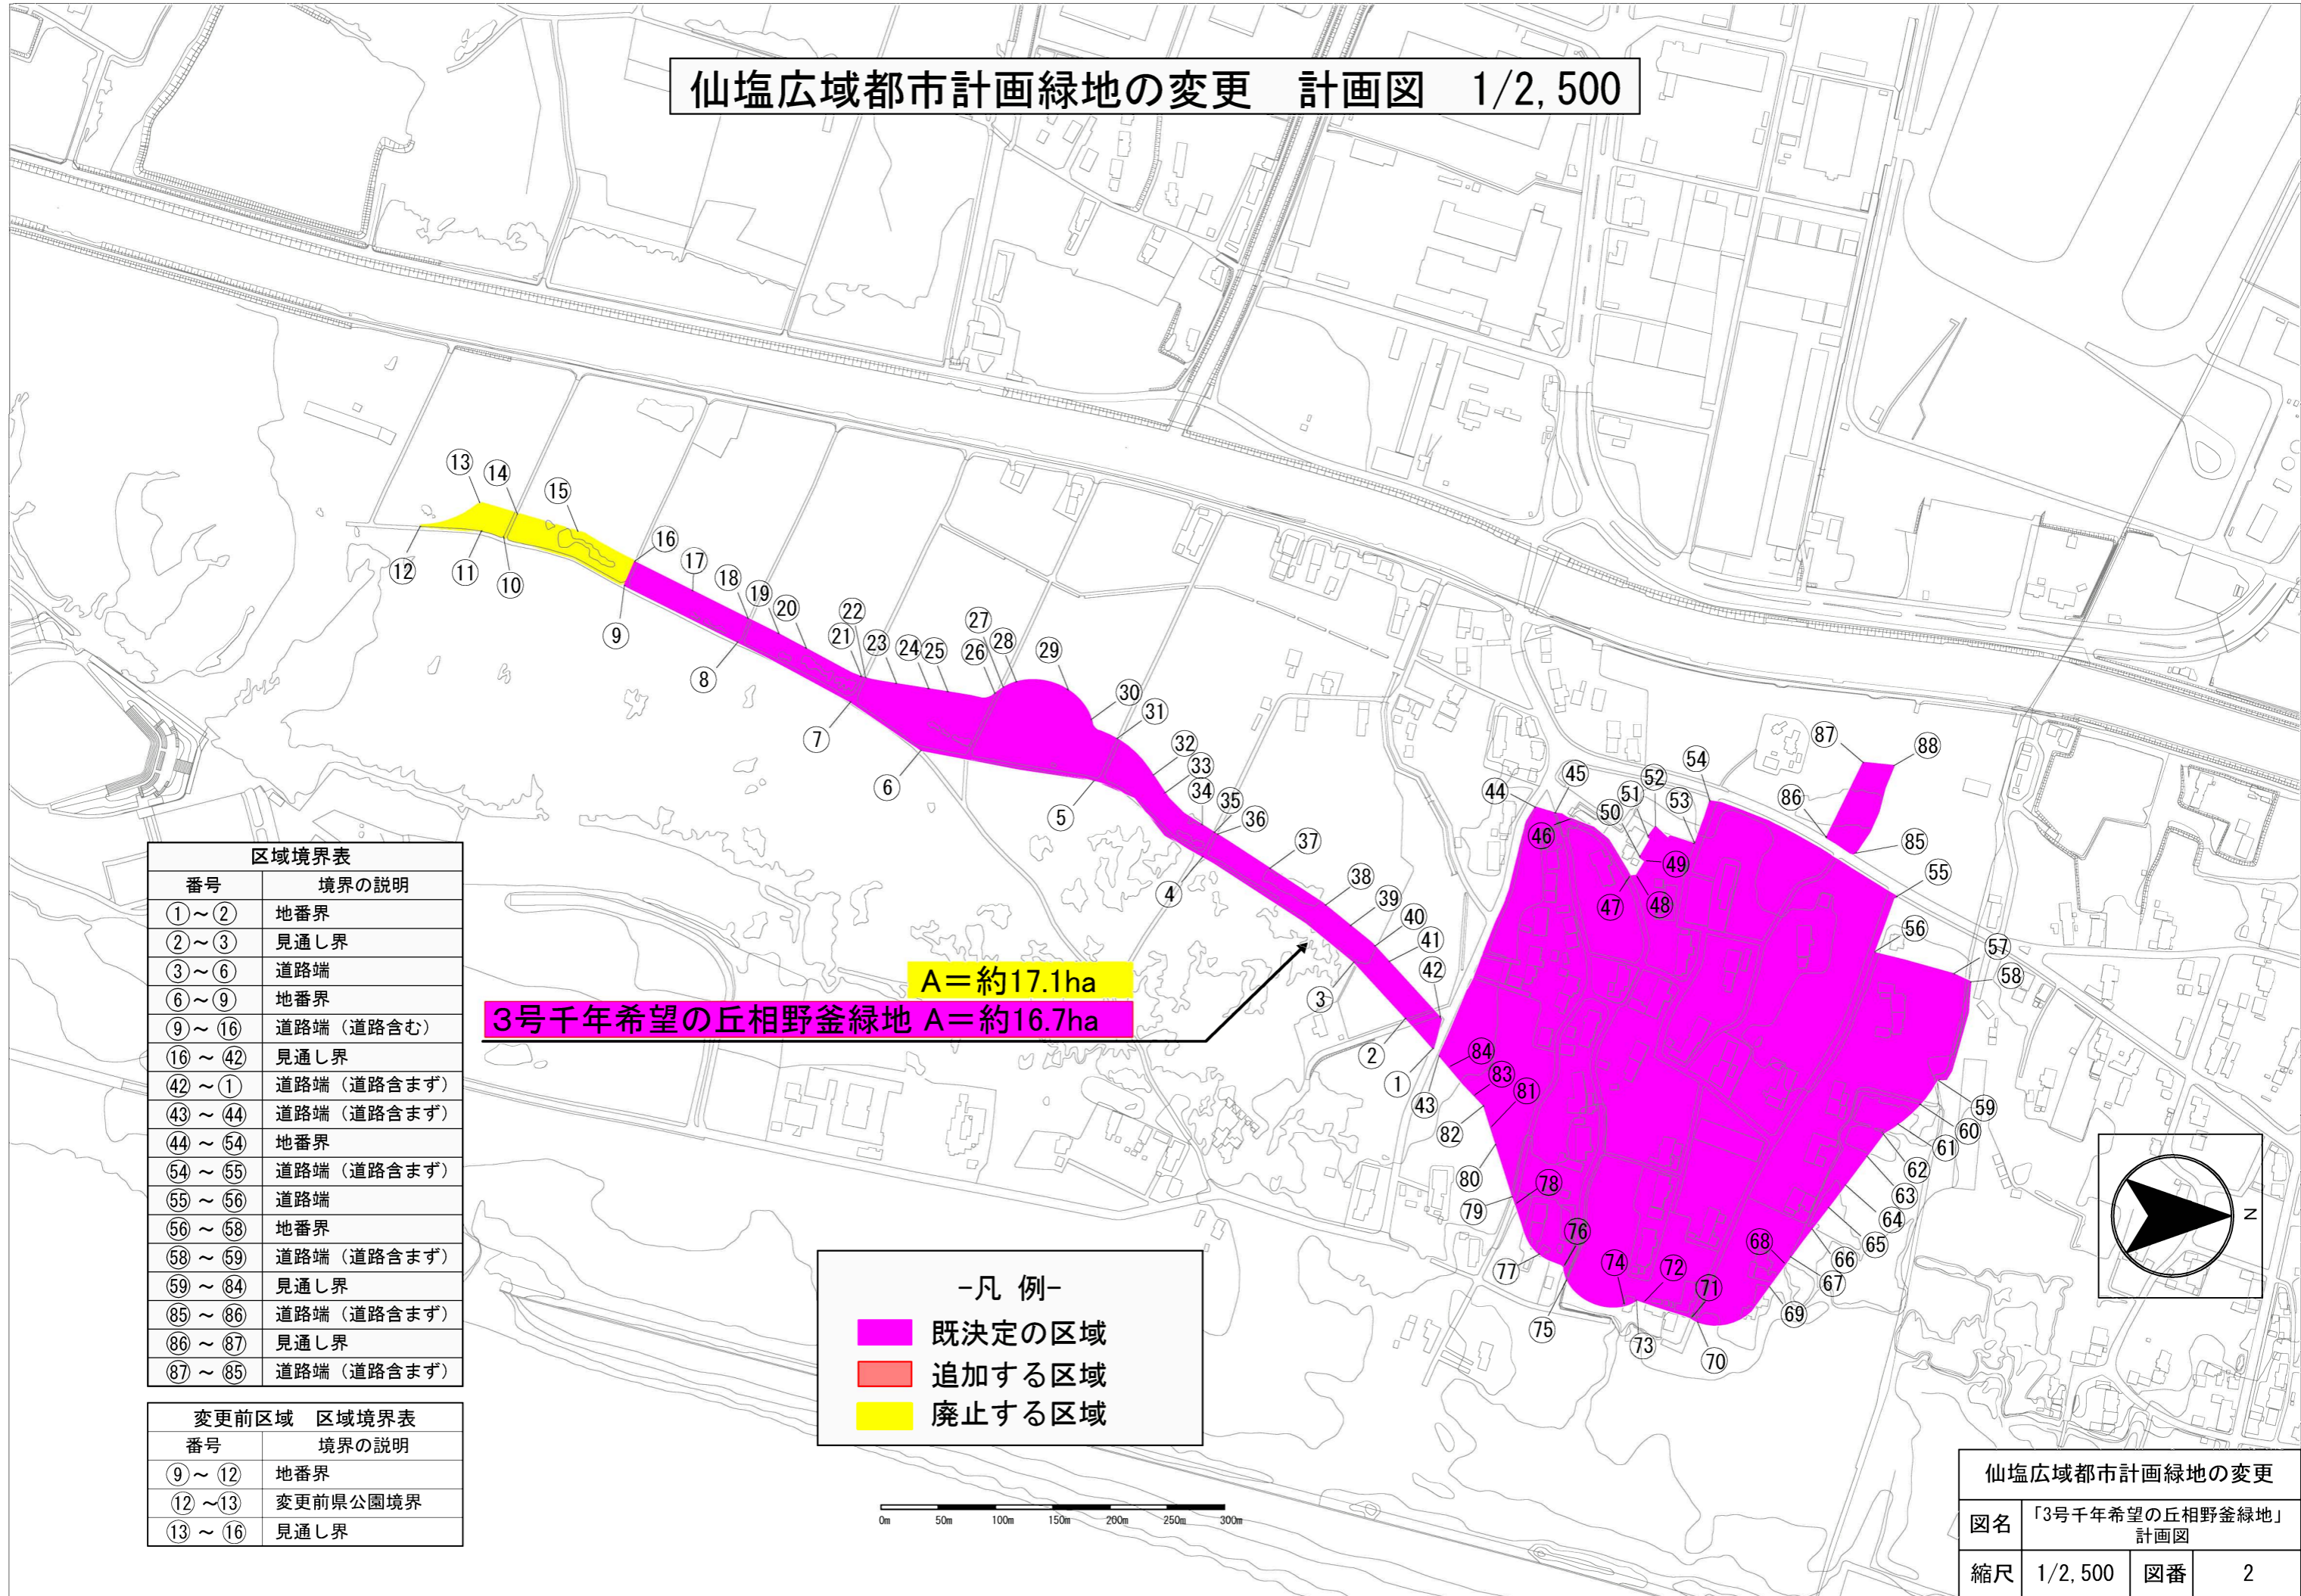

仙塩広域都市計画緑地の変更 計画図 1/2,500

区域境界表	
番号	境界の説明
①～②	地番界
②～③	見通し界
③～⑥	道路端
⑥～⑨	地番界
⑨～⑯	道路端 (道路含む)
⑯～④②	見通し界
④②～①	道路端 (道路含まず)
④③～④④	道路端 (道路含まず)
④④～⑤④	地番界
⑤④～⑤⑤	道路端 (道路含まず)
⑤⑤～⑤⑥	道路端
⑤⑥～⑤⑧	地番界
⑤⑧～⑤⑨	道路端 (道路含まず)
⑤⑨～⑧④	見通し界
⑧⑤～⑧⑥	道路端 (道路含まず)
⑧⑥～⑧⑦	見通し界
⑧⑦～⑧⑤	道路端 (道路含まず)

変更前区域番号	区域境界表境界の説明
⑨～⑯	地番界
⑯～⑯	変更前県公園境界
⑯～⑯	見通し界

-凡例-

- 既決定の区域
- 追加する区域
- 廃止する区域

仙塩広域都市計画緑地の変更			
図名	「3号千年希望の丘相野釜緑地」計画図		
縮尺	1/2,500	図番	2