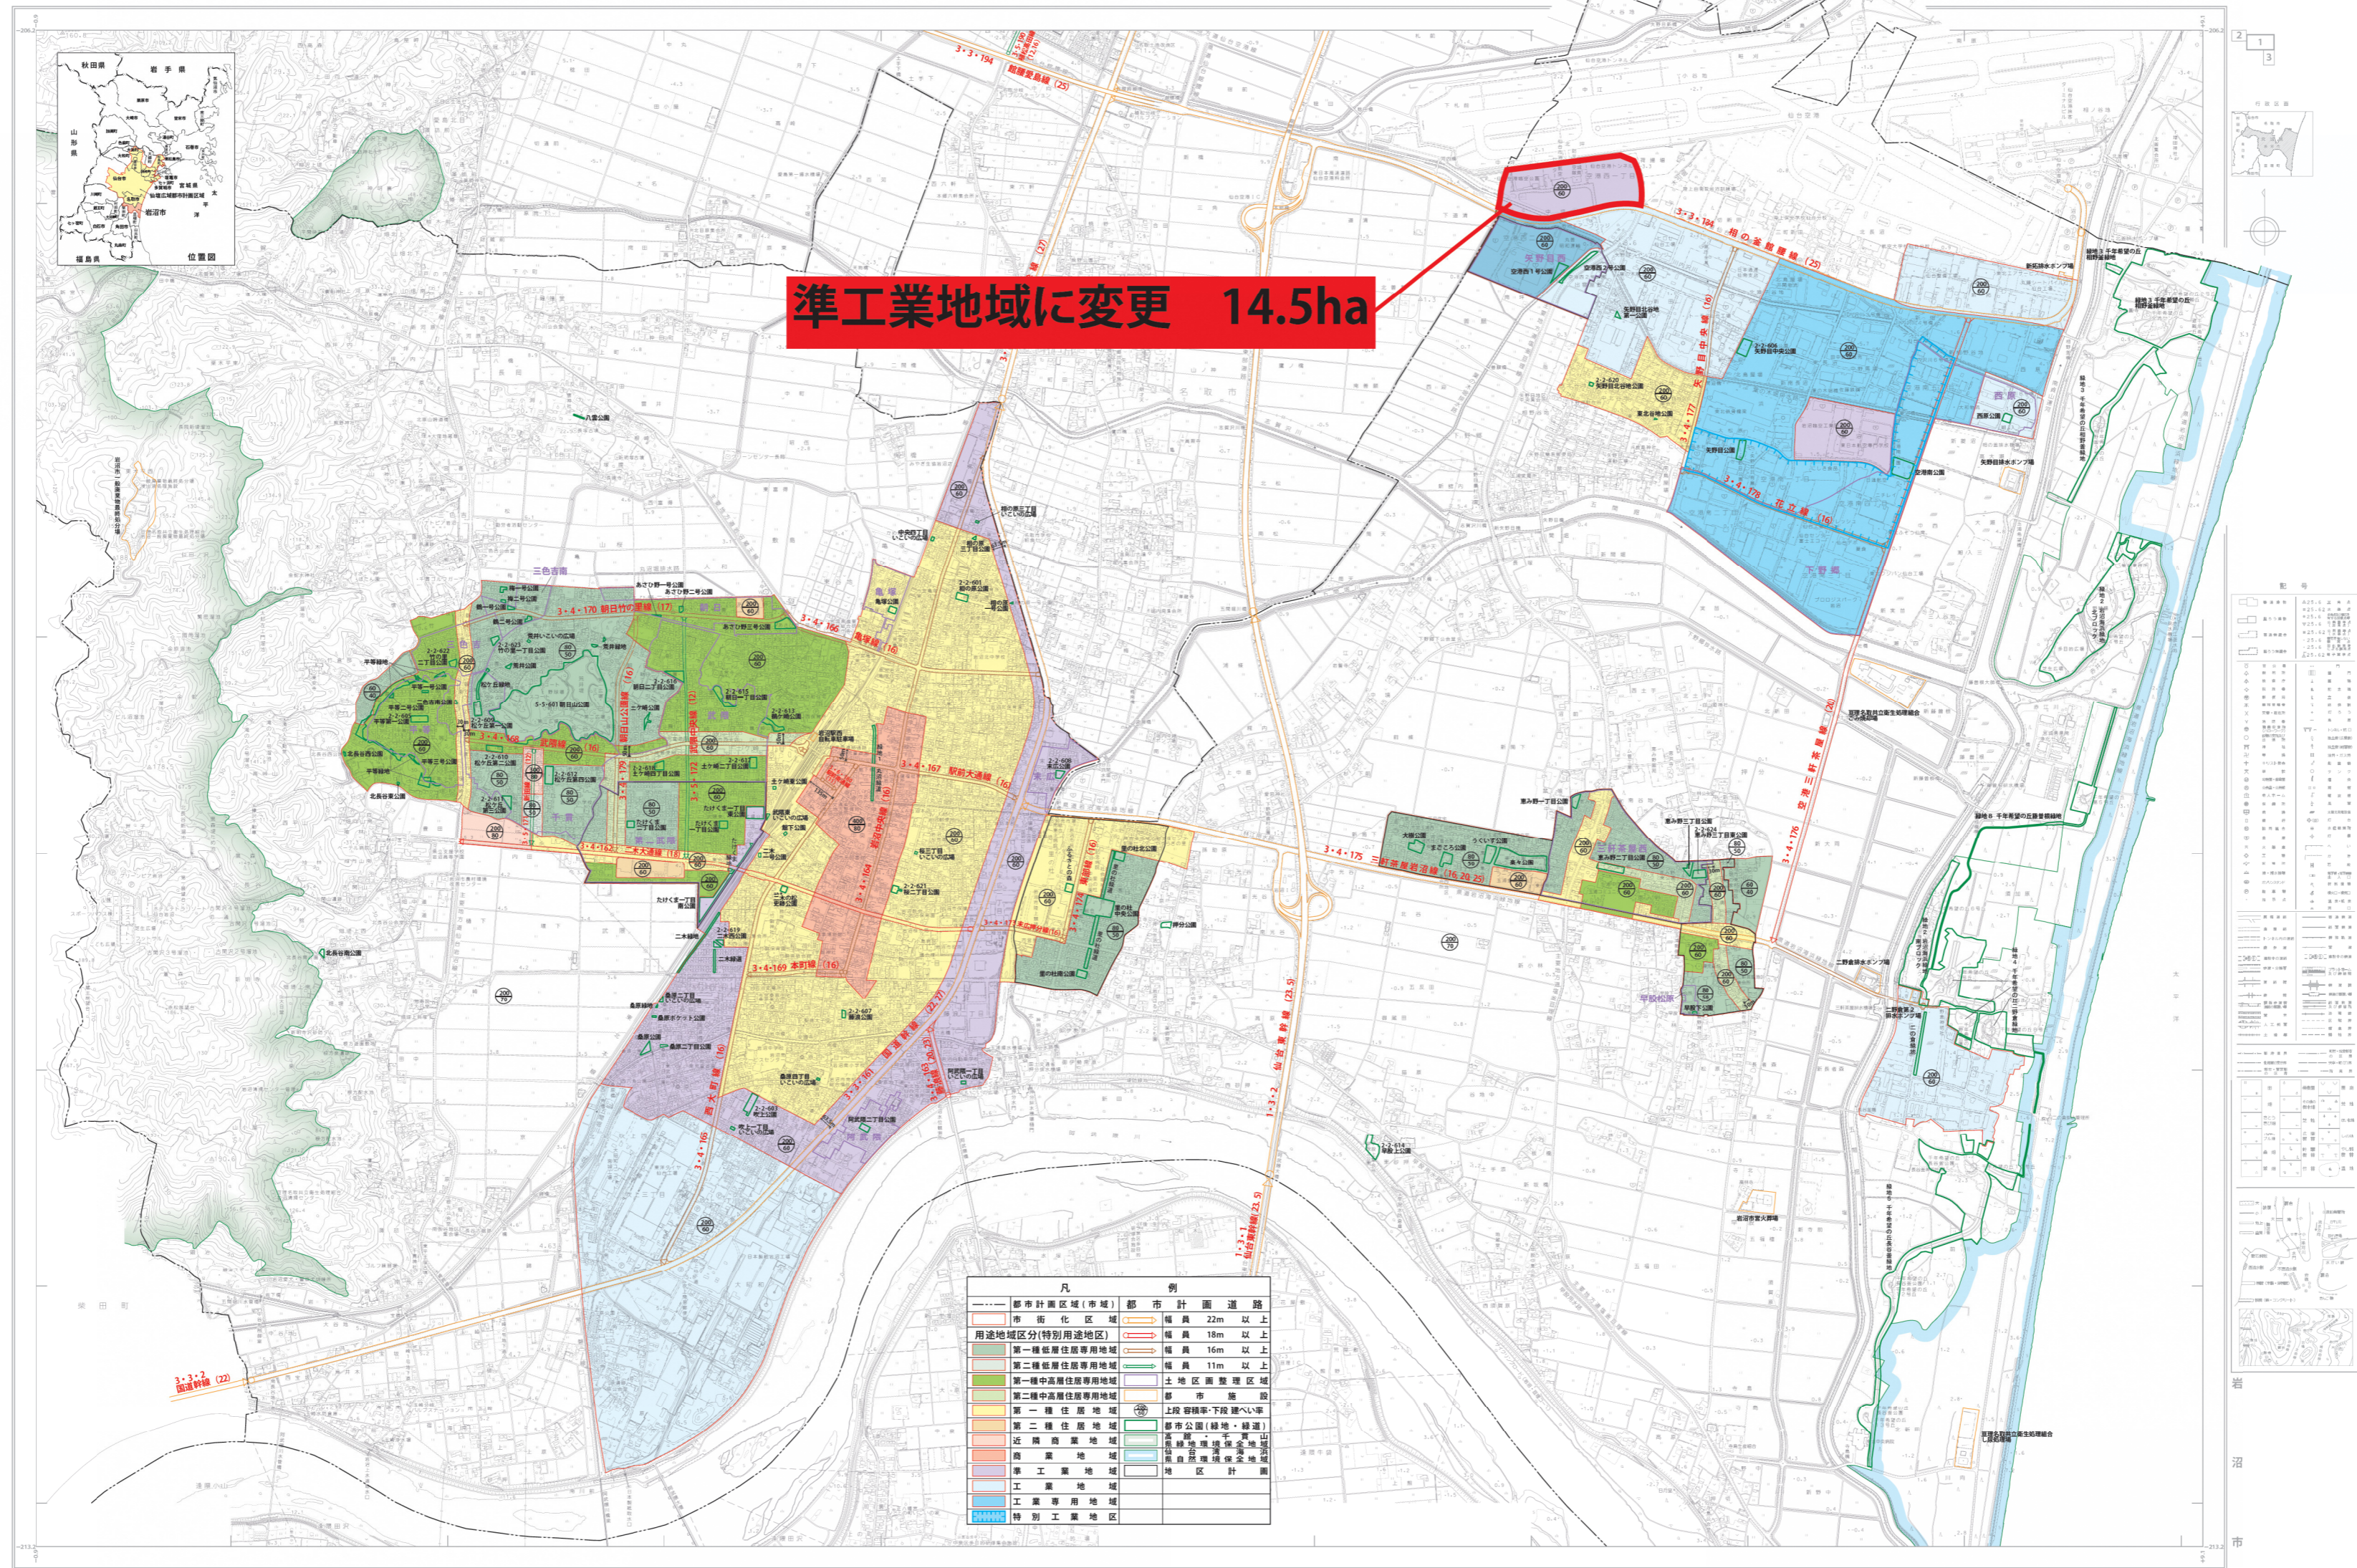

仙塩広域都市計画 用途地域の変更 総括図(岩沼市決定)

準工業地域に変更 14.5ha

 用途地域を変更する区域

1 : 25,000

1: 仙塩広域、全図は縮尺1:25,000で表示されています。