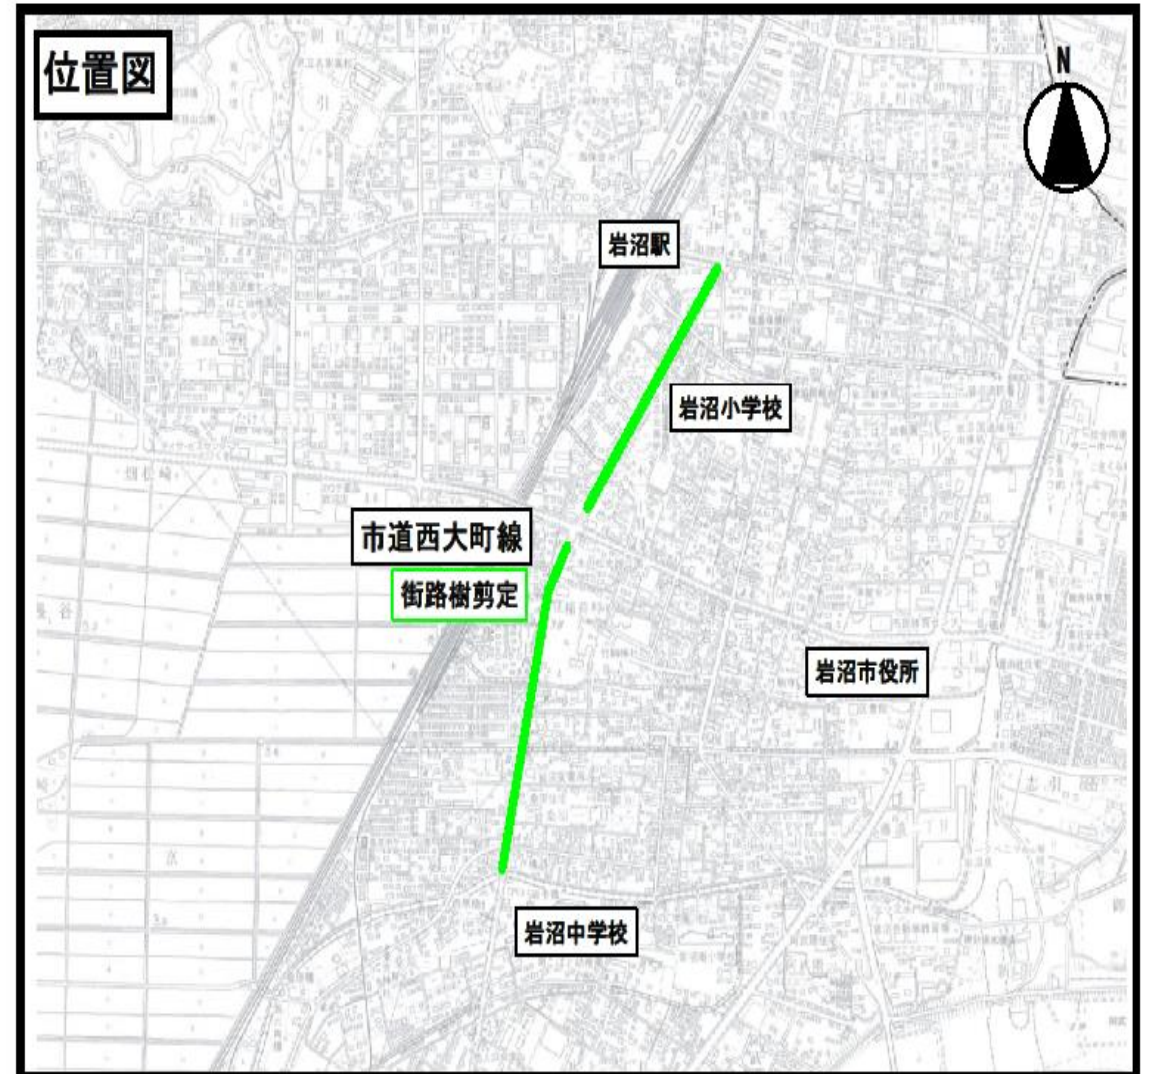

街路樹剪定作業のお知らせ

目的：安全で安心して通行できる歩道空間や視認距離を確保するために街路樹の剪定作業を行うもの。

路線名：市道西大町線（歩道）

場所：岩沼市館下一丁目～岩沼市桑原二丁目外 地内

作業期間：令和7年3月3日～令和7年3月21日

※作業中は、交通規制が発生する場合がございます。
通行の際は、ご注意ください、ご協力お願いいたします。

問合せ先：岩沼市都市計画課公園緑地係

TEL：0223-23-0643

詳細図

岩沼駅

岩沼小学校

市道西大町線

街路樹剪定

岩沼市役所

岩沼中学校