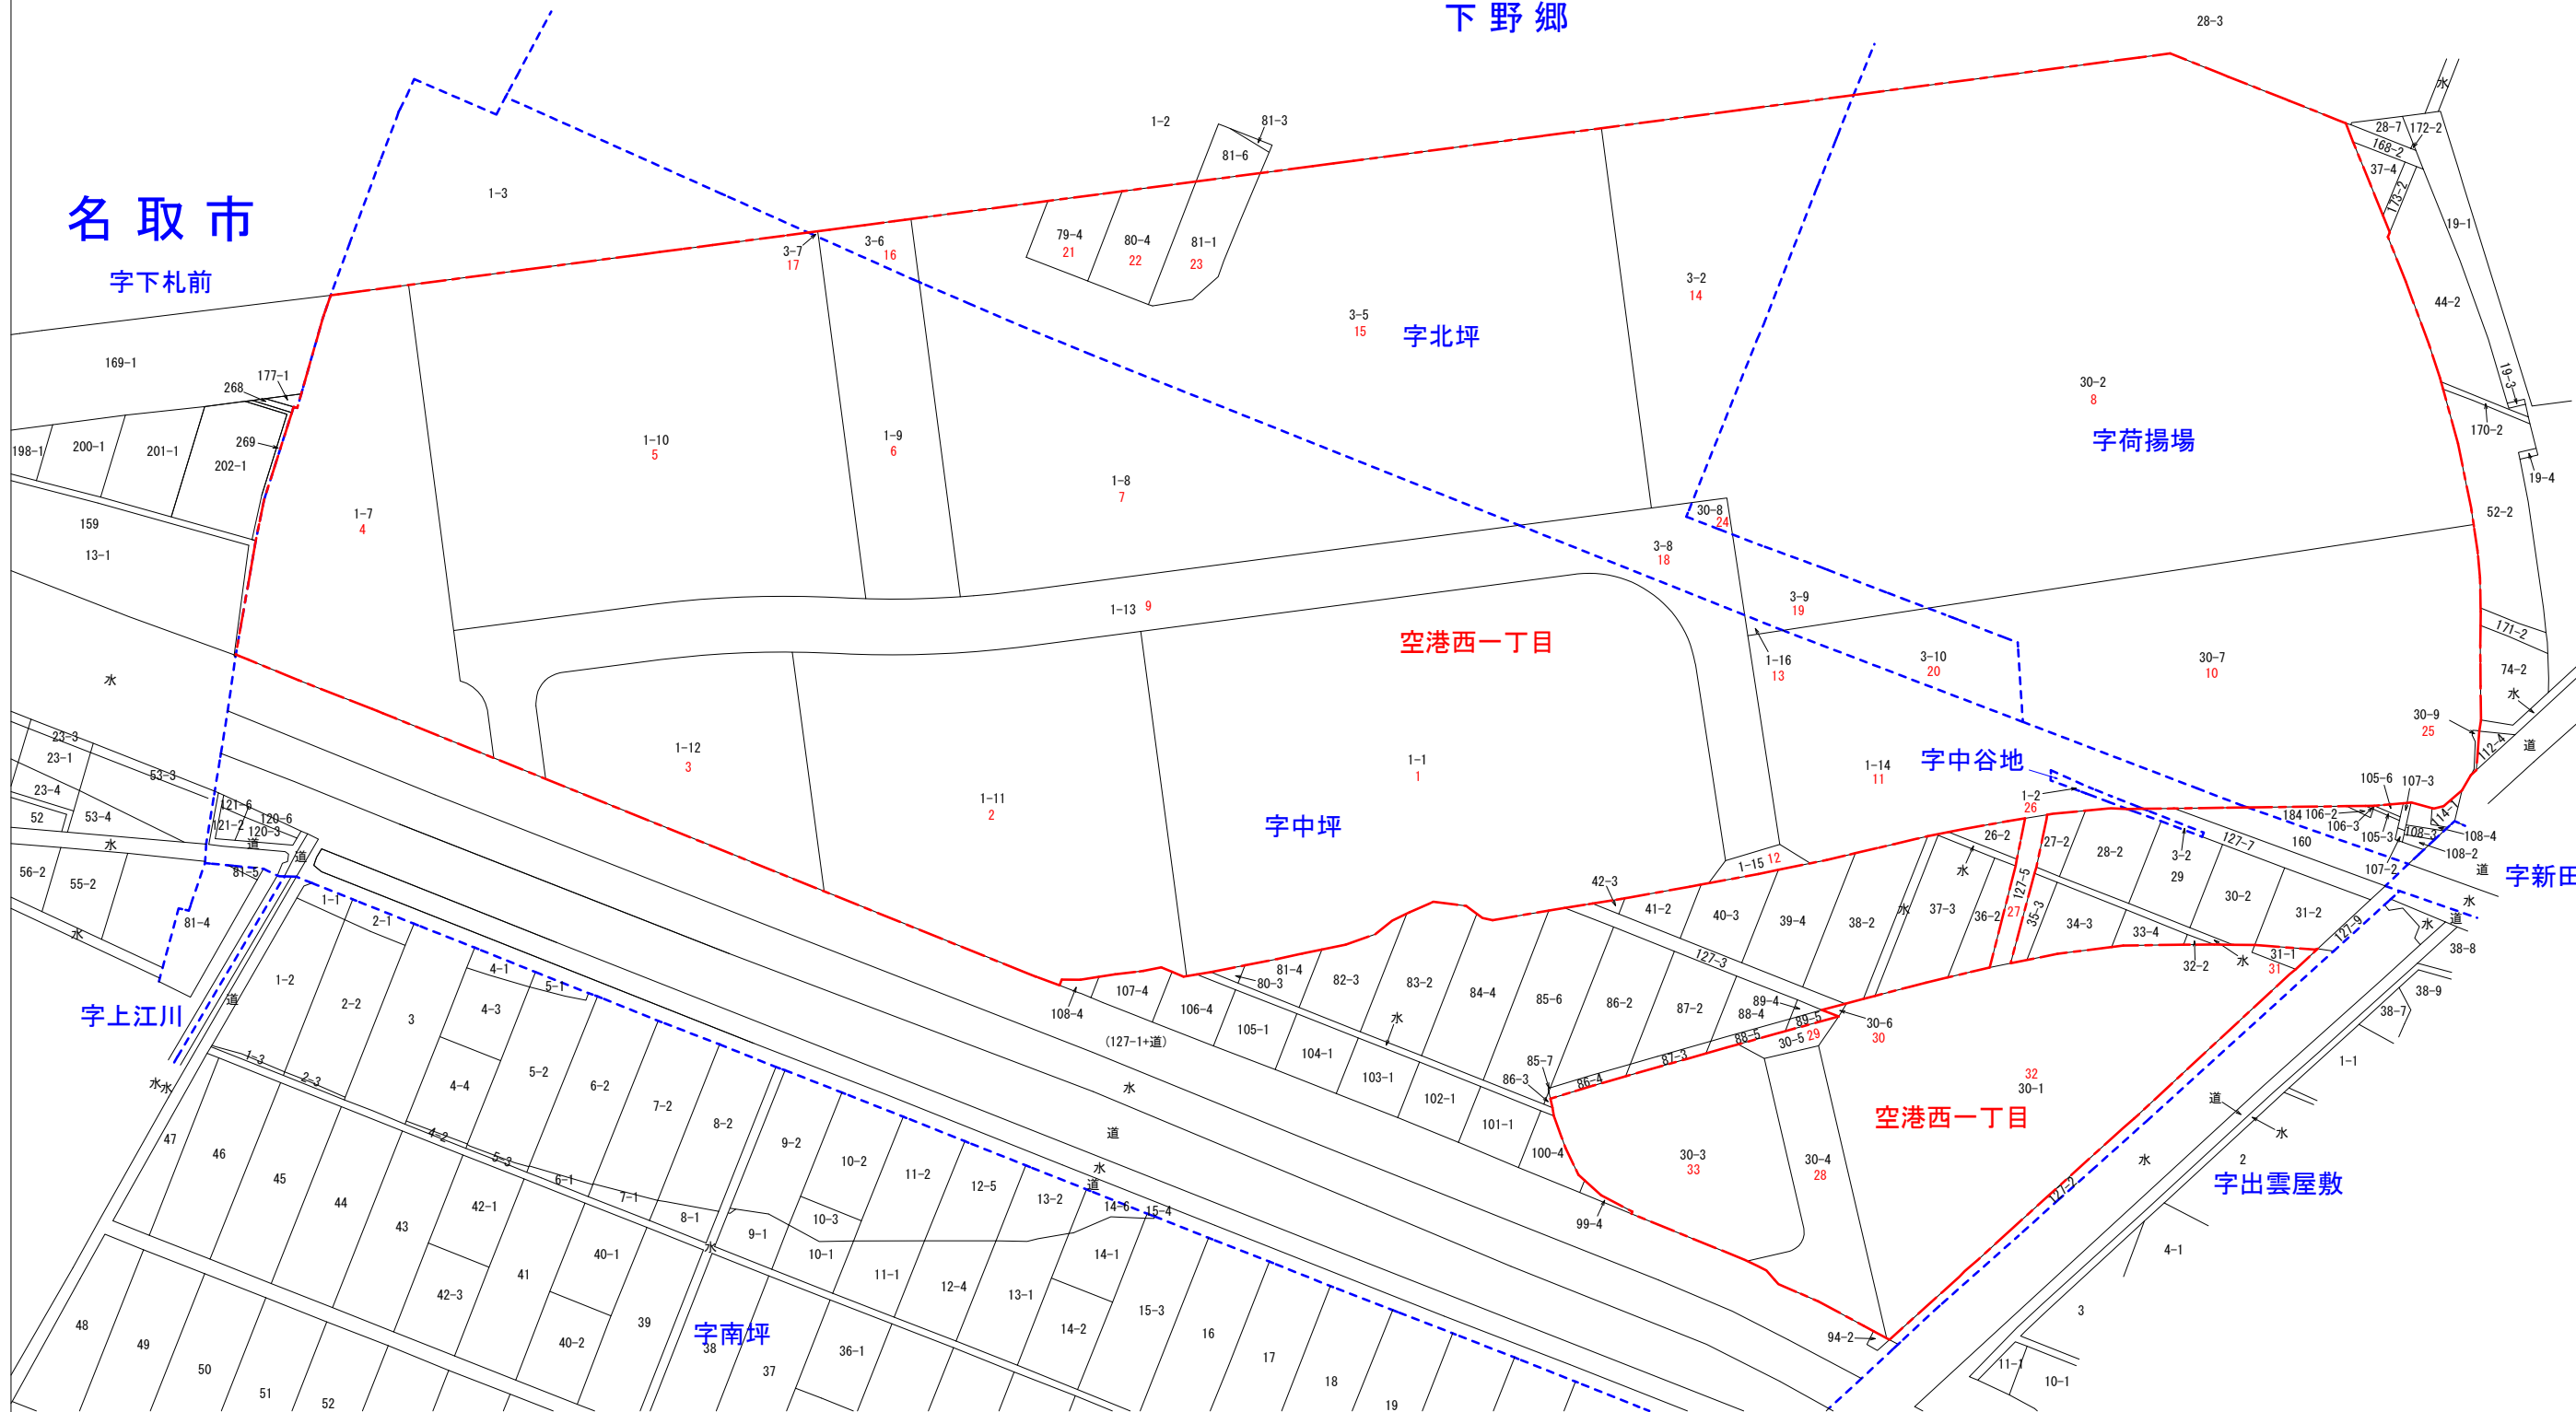

凡 例	
---	旧 字 界
- - -	新 字 界
—	地 区 界

岩 沼 市

下 野 郷

名 取 市

字下札前

字北坪

字荷揚場

空港西一丁目

字中谷地

字中坪

字新田

字上江川

空港西一丁目

字出雲屋敷

字南坪