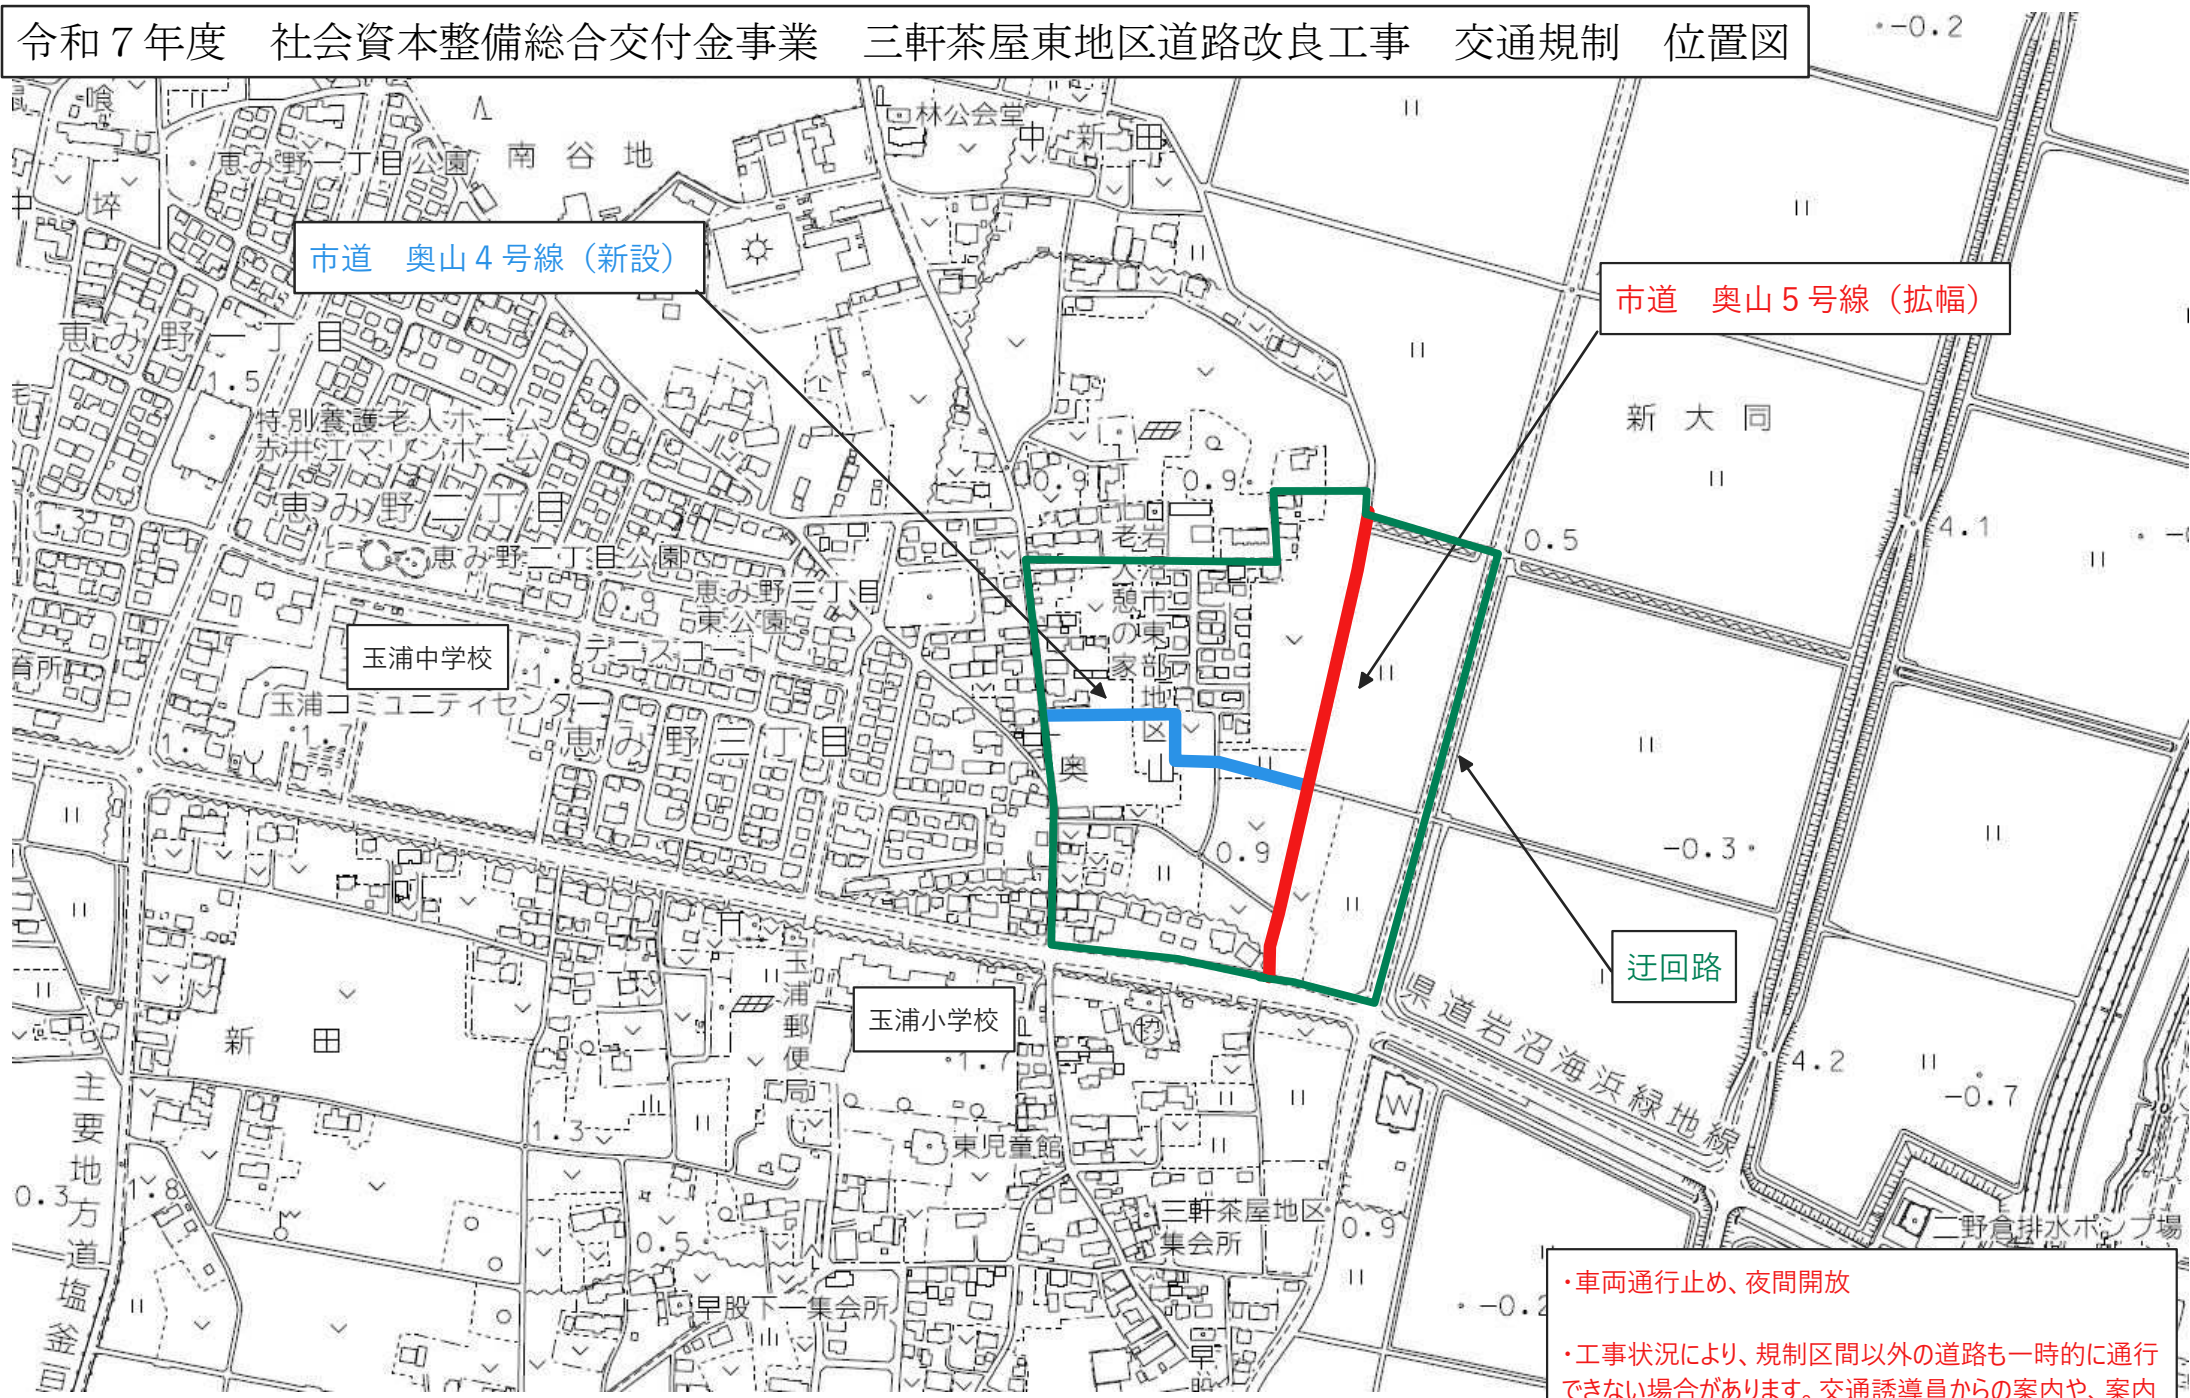

令和7年度 社会資本整備総合交付金事業 三軒茶屋東地区道路改良工事 交通規制 位置図

- ・車両通行止め、夜間開放
- ・工事状況により、規制区間以外の道路も一時的に通行できない場合があります。交通誘導員からの案内や、案内表示等をご確認いただき、迂回路等にご協力いただきますようお願いいたします。

ご迷惑をお掛けいたしますが、ご理解とご協力を何卒よろしくお願い申し上げます。