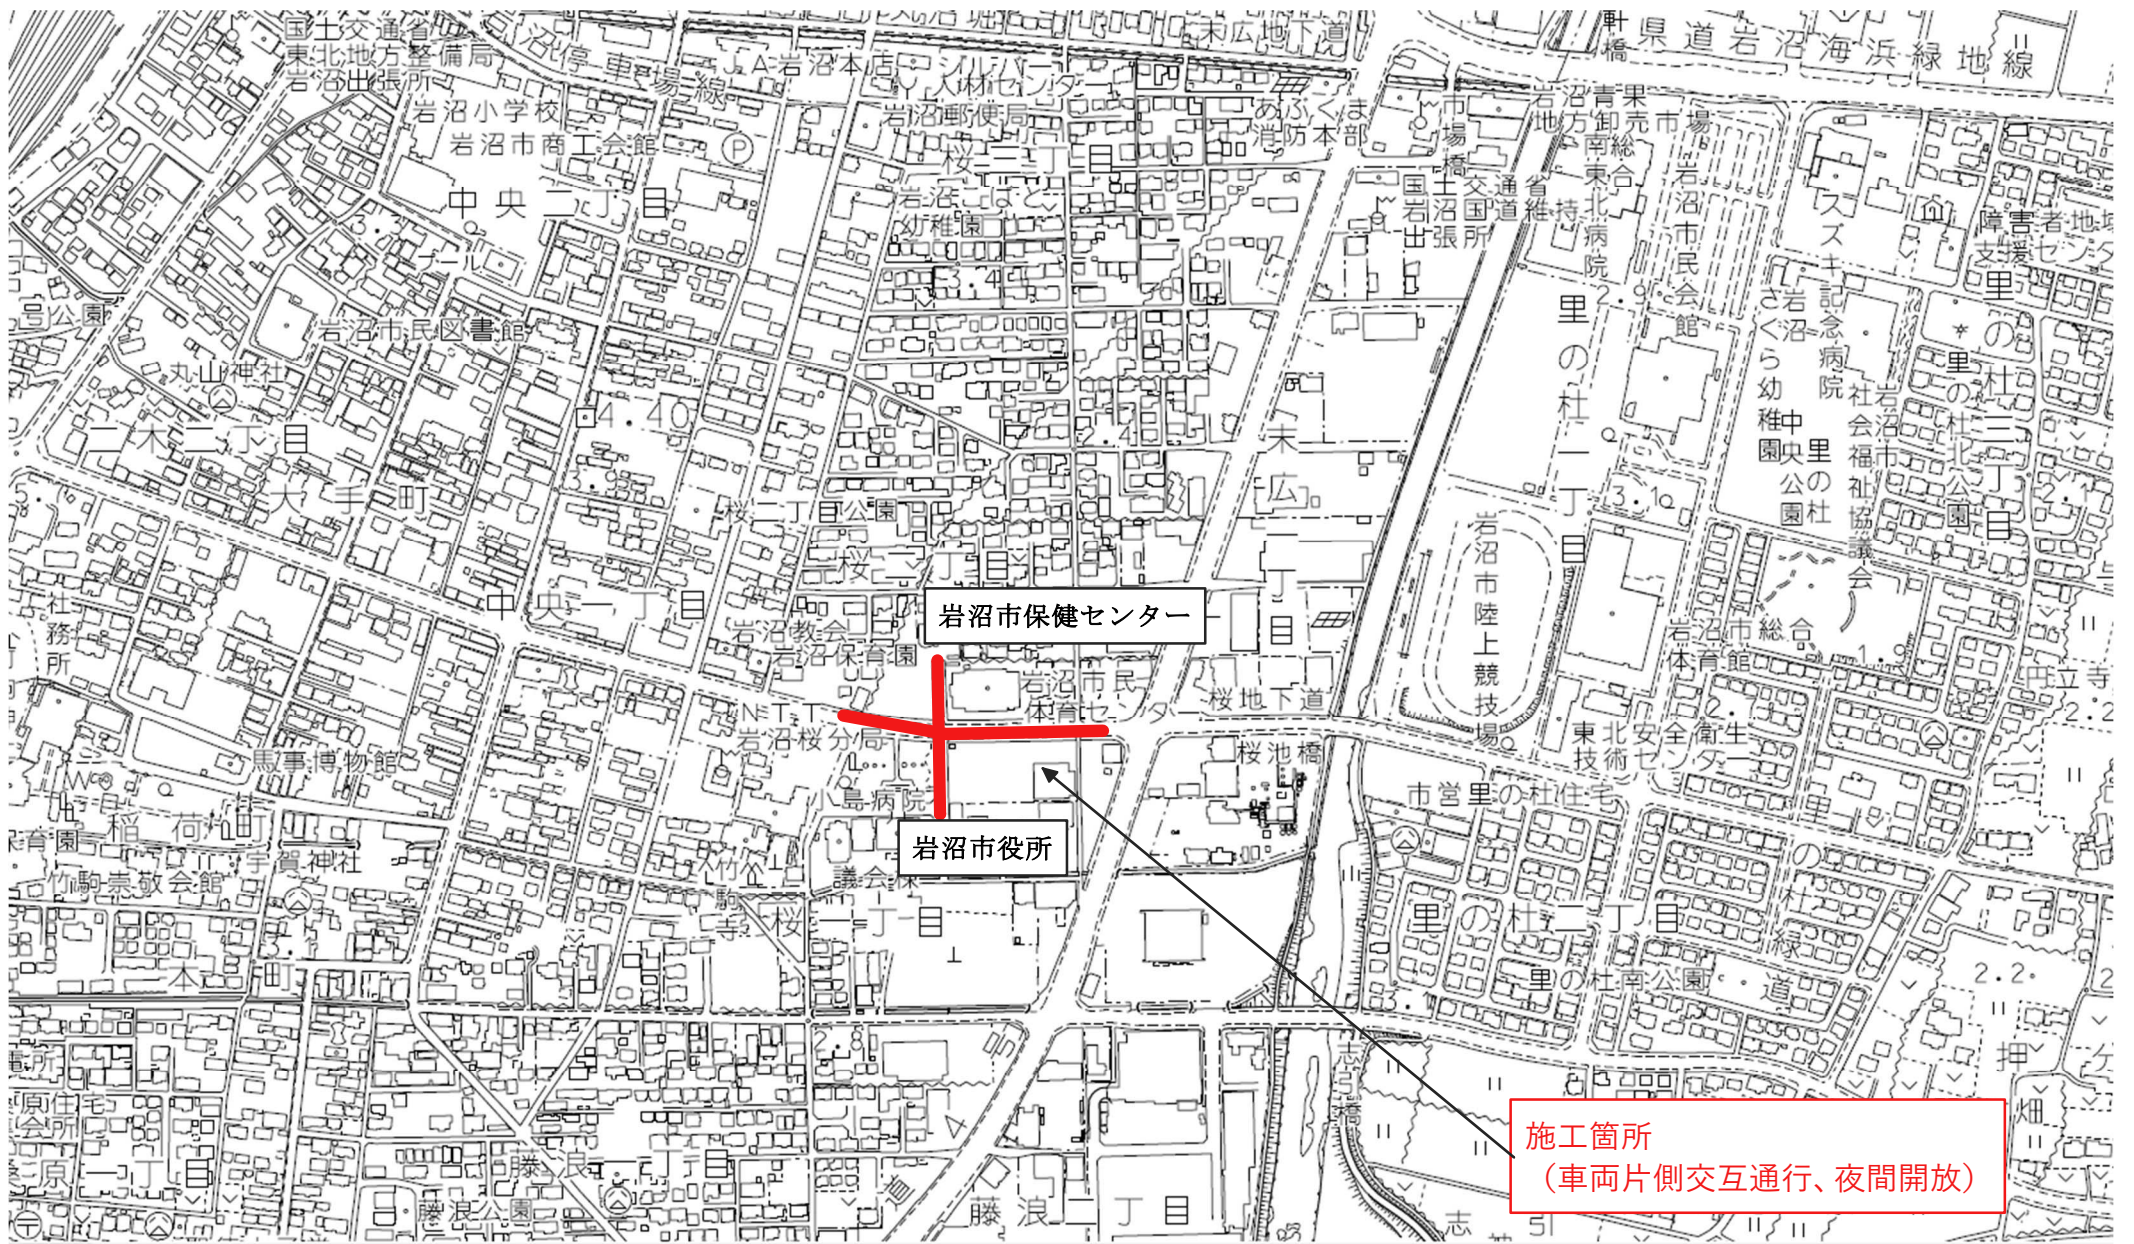

令和7年度 桜一丁目地内交差点改良工事 交通規制 位置図

ご迷惑をお掛けいたしますが、ご理解とご協力を何卒よろしくお願い申し上げます。