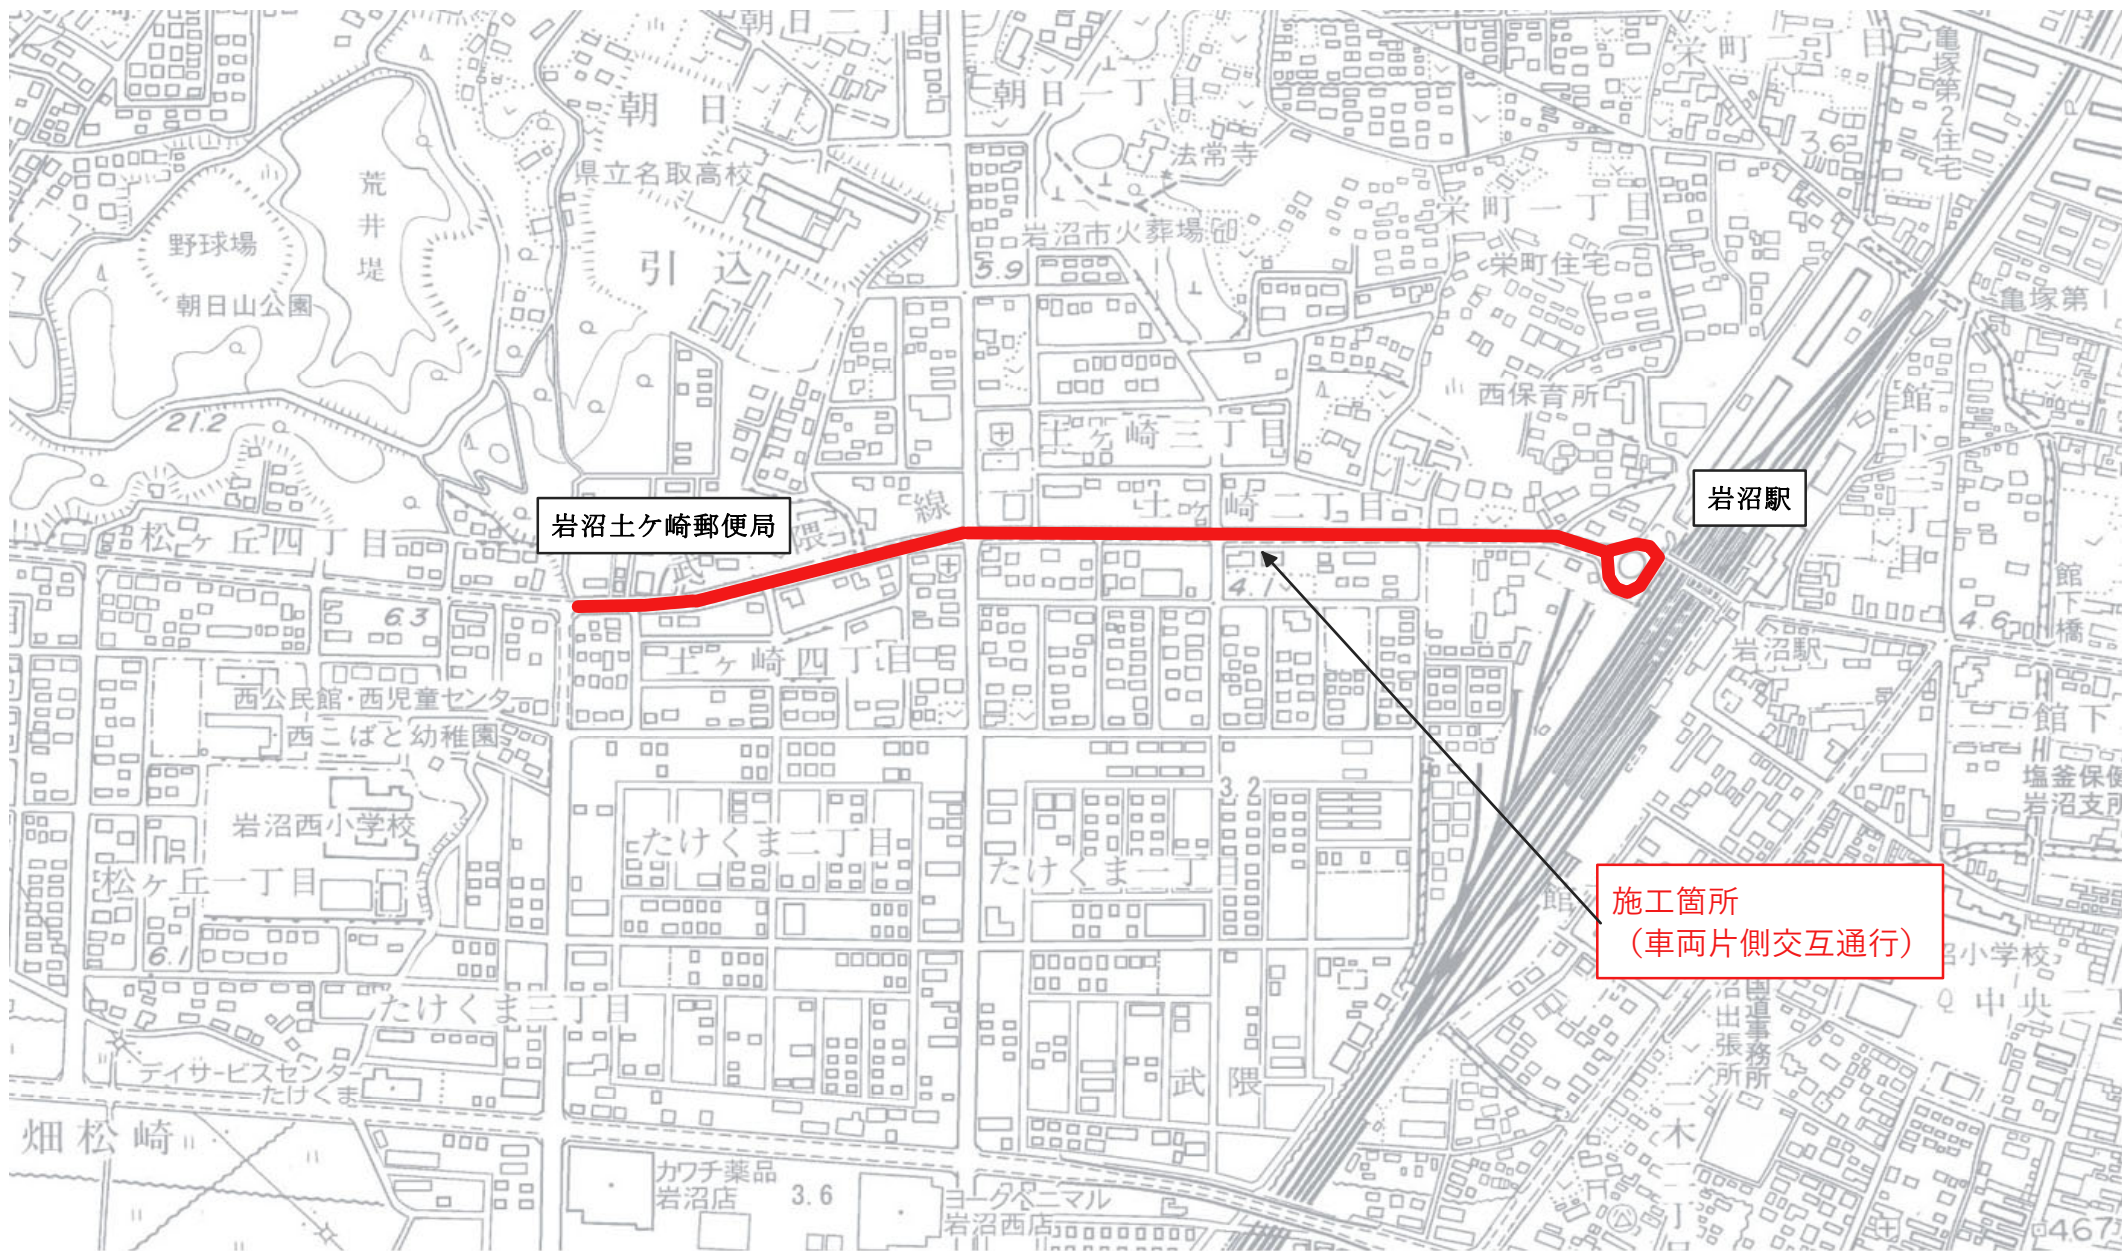

令和7年度 武隈線舗装補修工事 交通規制 位置図

ご迷惑をお掛けいたしますが、ご理解とご協力を何卒よろしくお願い申し上げます。