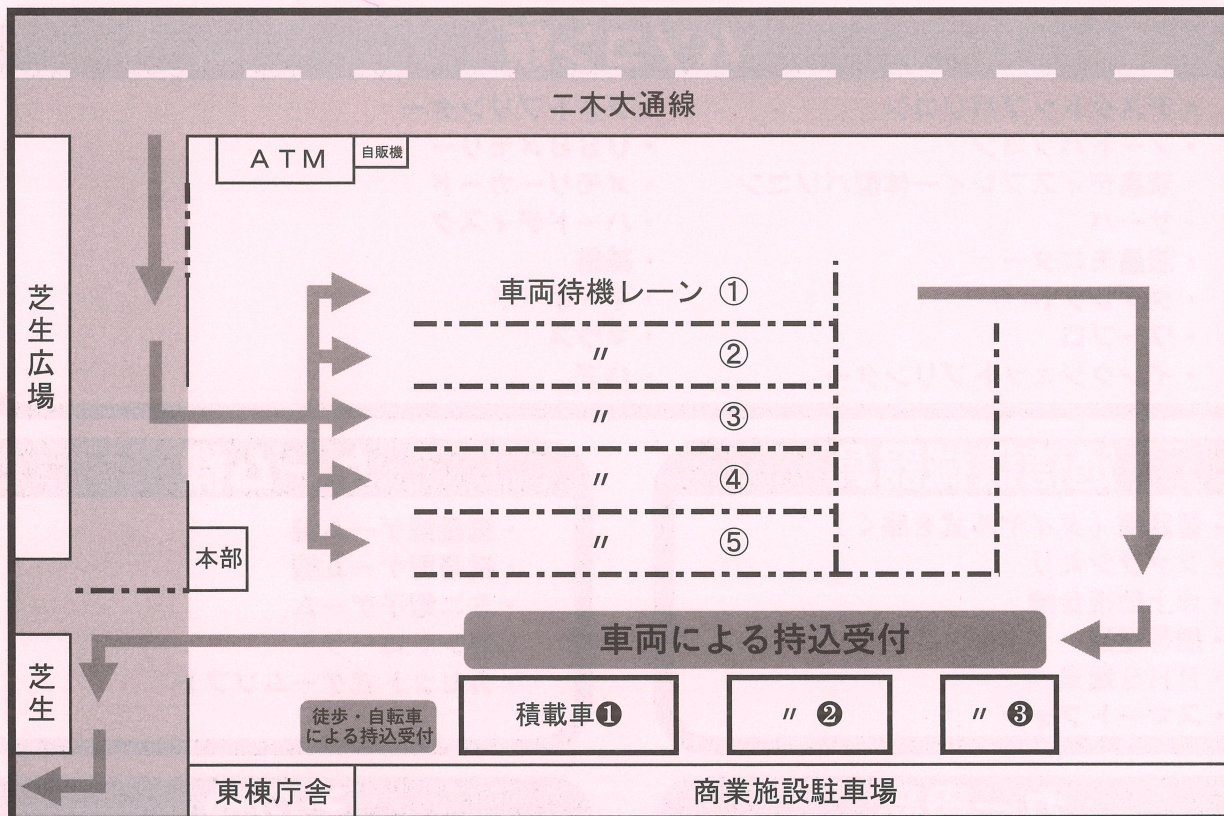

岩沼係長

〈会場案内図〉

～ 会場内は一方通行です。係員の誘導に従って移動してください。～

今回のイベントにおいて回収できない品物は、その場で返却します。自分で処分する場合は、岩沼東部環境センター（愛称／ぼぼか）に搬入してください。※手数料や受入時間等は、岩沼東部環境センターのHPまたは電話にて確認できます。【TEL. 0223-23-1178 電話対応時間／8:30～17:15（月～金曜日）】

主催 / 岩沼市・岩沼市公衆衛生組合連合会
問い合わせ先 / 岩沼市 市民経済部 生活環境課 TEL. 0223-23-0584