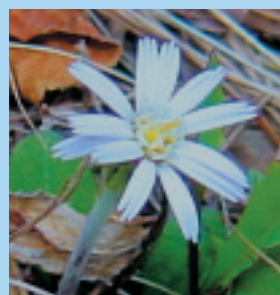

野鳥の道

ツリガネニンジン (花期 8~10月)

野鳥の道

エイザンスミレ (花期 4~5月)

センボンヤリ (花期 4~5月)

シロバナノアザミ (花期 5~8月)

キンミズヒキ (花期 7~8月)

ヒメヤブラン (花期 7~8月)