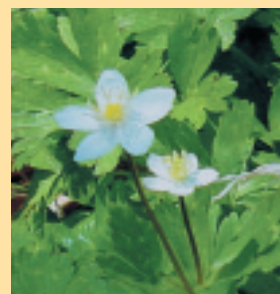

どんぐりの道

ショウジョウバカマ (花期 4~5月)

キクザキイチゲ (花期 4~5月)

アズマイチゲ (花期 4~5月)

ニリンソウ (花期 4~5月)