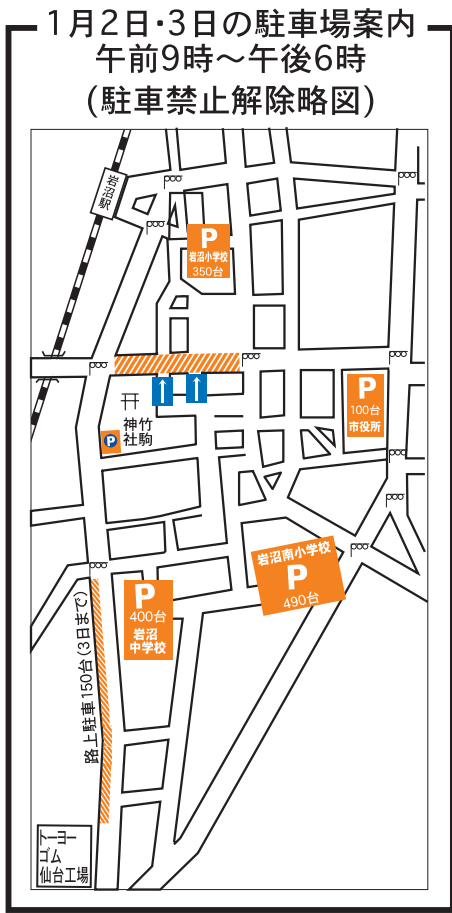

平成30年竹駒神社初詣交通御案内図

平成29年12月31日午後10時～平成30年1月1日午後6時

境内上空での無人航空機(ドローン等)の飛行は禁止です。

仙台方面からお越しの方は、国道4号線バイパス右折禁止となり市内には入れませんのでご注意ください。

凡	例
P	普通車駐車場
←	車輛誘導
⊘	進入禁止
⊘	車輛通行禁止区間 歩行者専用道路
⤴	指定方向外進行禁止
←	一方通行
⊘	大型バス・指定車両を除く 通行禁止
⊘	駐車禁止一時解除
←	無料送迎バス
Ⓘ	送迎バス停留所
P	大型バス・車イス等の車両 指定車両駐車場

参拝者無料送迎バス随時運行
(市民会館 ↔ 表参道入口)
12月31日23時～1月1日17時

駐車場	期間
岩沼小	12/31～1/5
市役所	12/31～1/3
岩沼南小	12/31～1/3
岩沼中	12/31～1/3
神社 第2駐車場	1/2～

1月4日・5日は
岩沼小学校
グラウンドの
ご利用が便利です。

**1月10日は
110番の日です。**
©110番 あなたとつながる ホットライン

看板に十分注意し現場の警察官の指示に従ってください。
駐車場の「満・空」案内情報は「エフエムいわぬま」で！
〔FM77.9メガヘルツ〕
〔放送時間〕31日23:00～1日2:00

飲んだら乗らない！乗らせない！
飲酒運転根絶！
「ハンドルキーパー運動」推進中！！
仲間と車で飲食店を訪れる時には、酒を飲まない運転役(ハンドルキーパー)を決め、安全に自宅まで送ってもらいましょう。