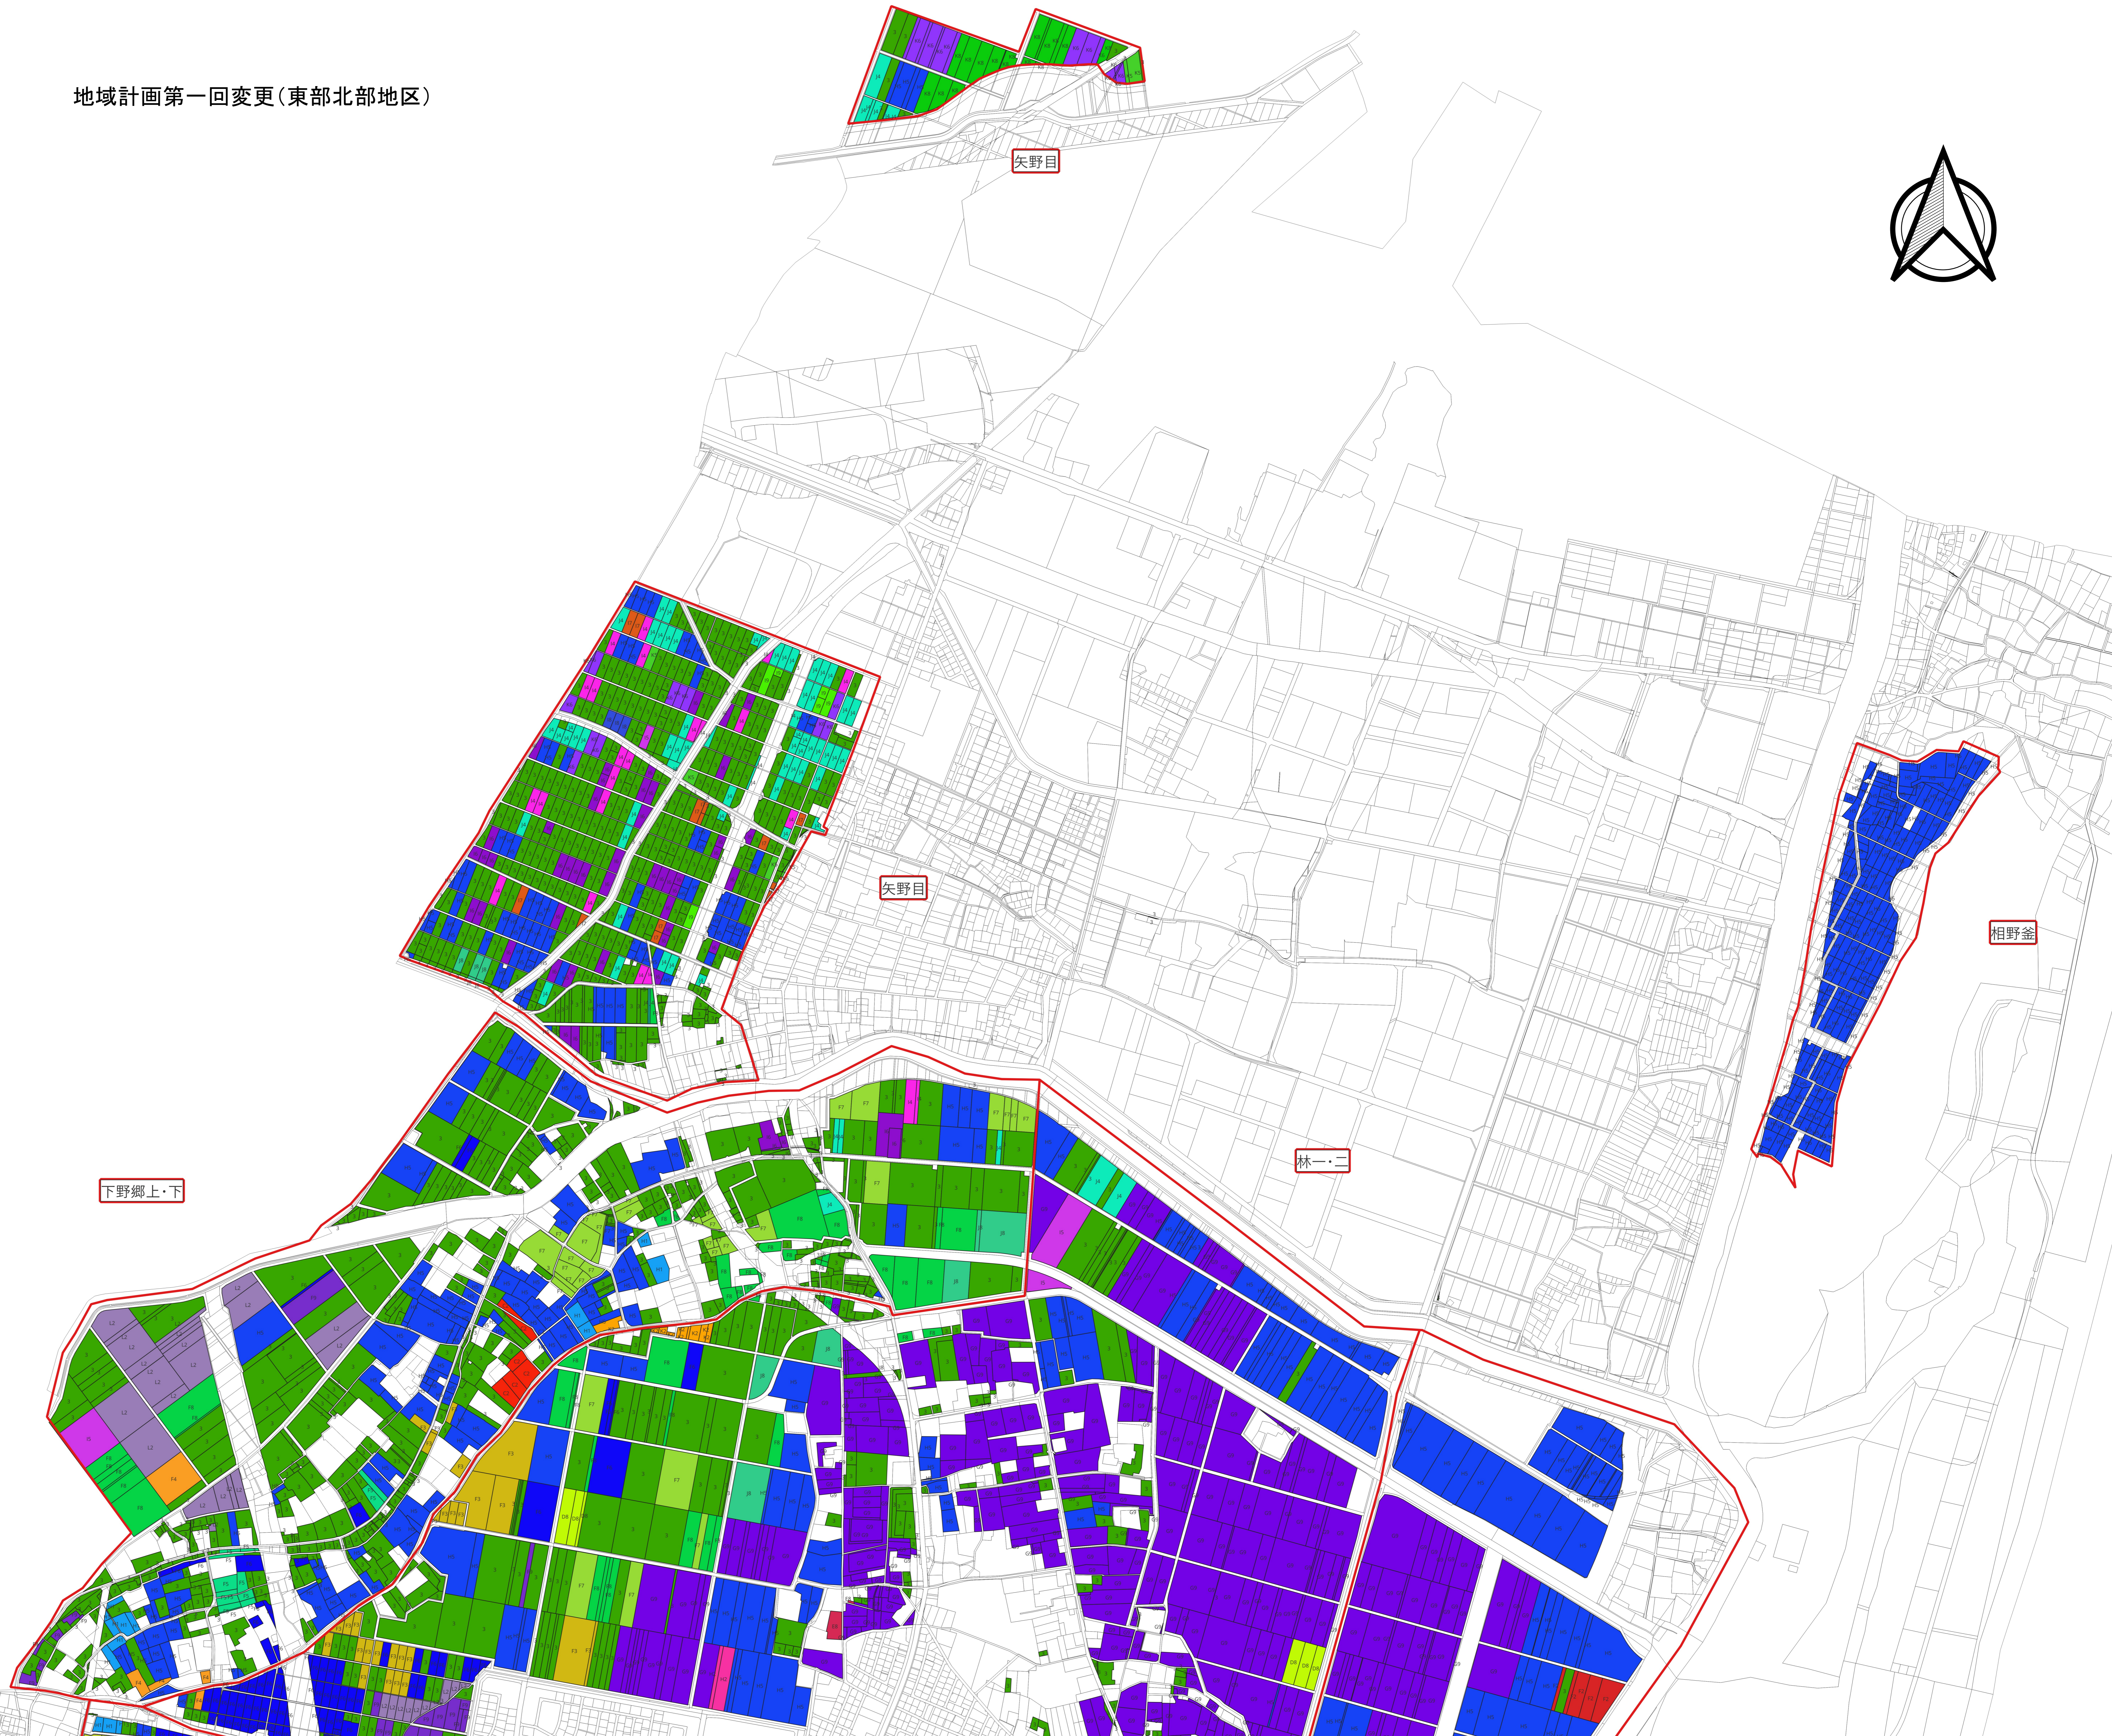

地域計画第一回変更(東部北部地区)

- 地域計画境界名称 [22]
- 地域計画境界
- R7地審図_筆界
- R7地域計画(東部第一回変更)
- 3
- C2
- D2
- D6
- D8
- E2
- E5
- E6
- E7
- E8
- F1
- F2
- F3
- F4
- F5
- F6
- F7
- F8
- F9
- G1
- G2
- G3
- G4
- G5
- G6
- G7
- G8
- G9
- H1
- H2
- H3
- H4
- H5
- H6
- H7
- H8
- H9
- I1
- I2
- I3
- I4
- I5
- I6
- I7
- I8
- I9
- J2
- J4
- J8
- K2
- K4
- K5
- K6
- K8
- L2
- L4

矢野目

矢野目

下野郷上・下

林一・二

相野釜