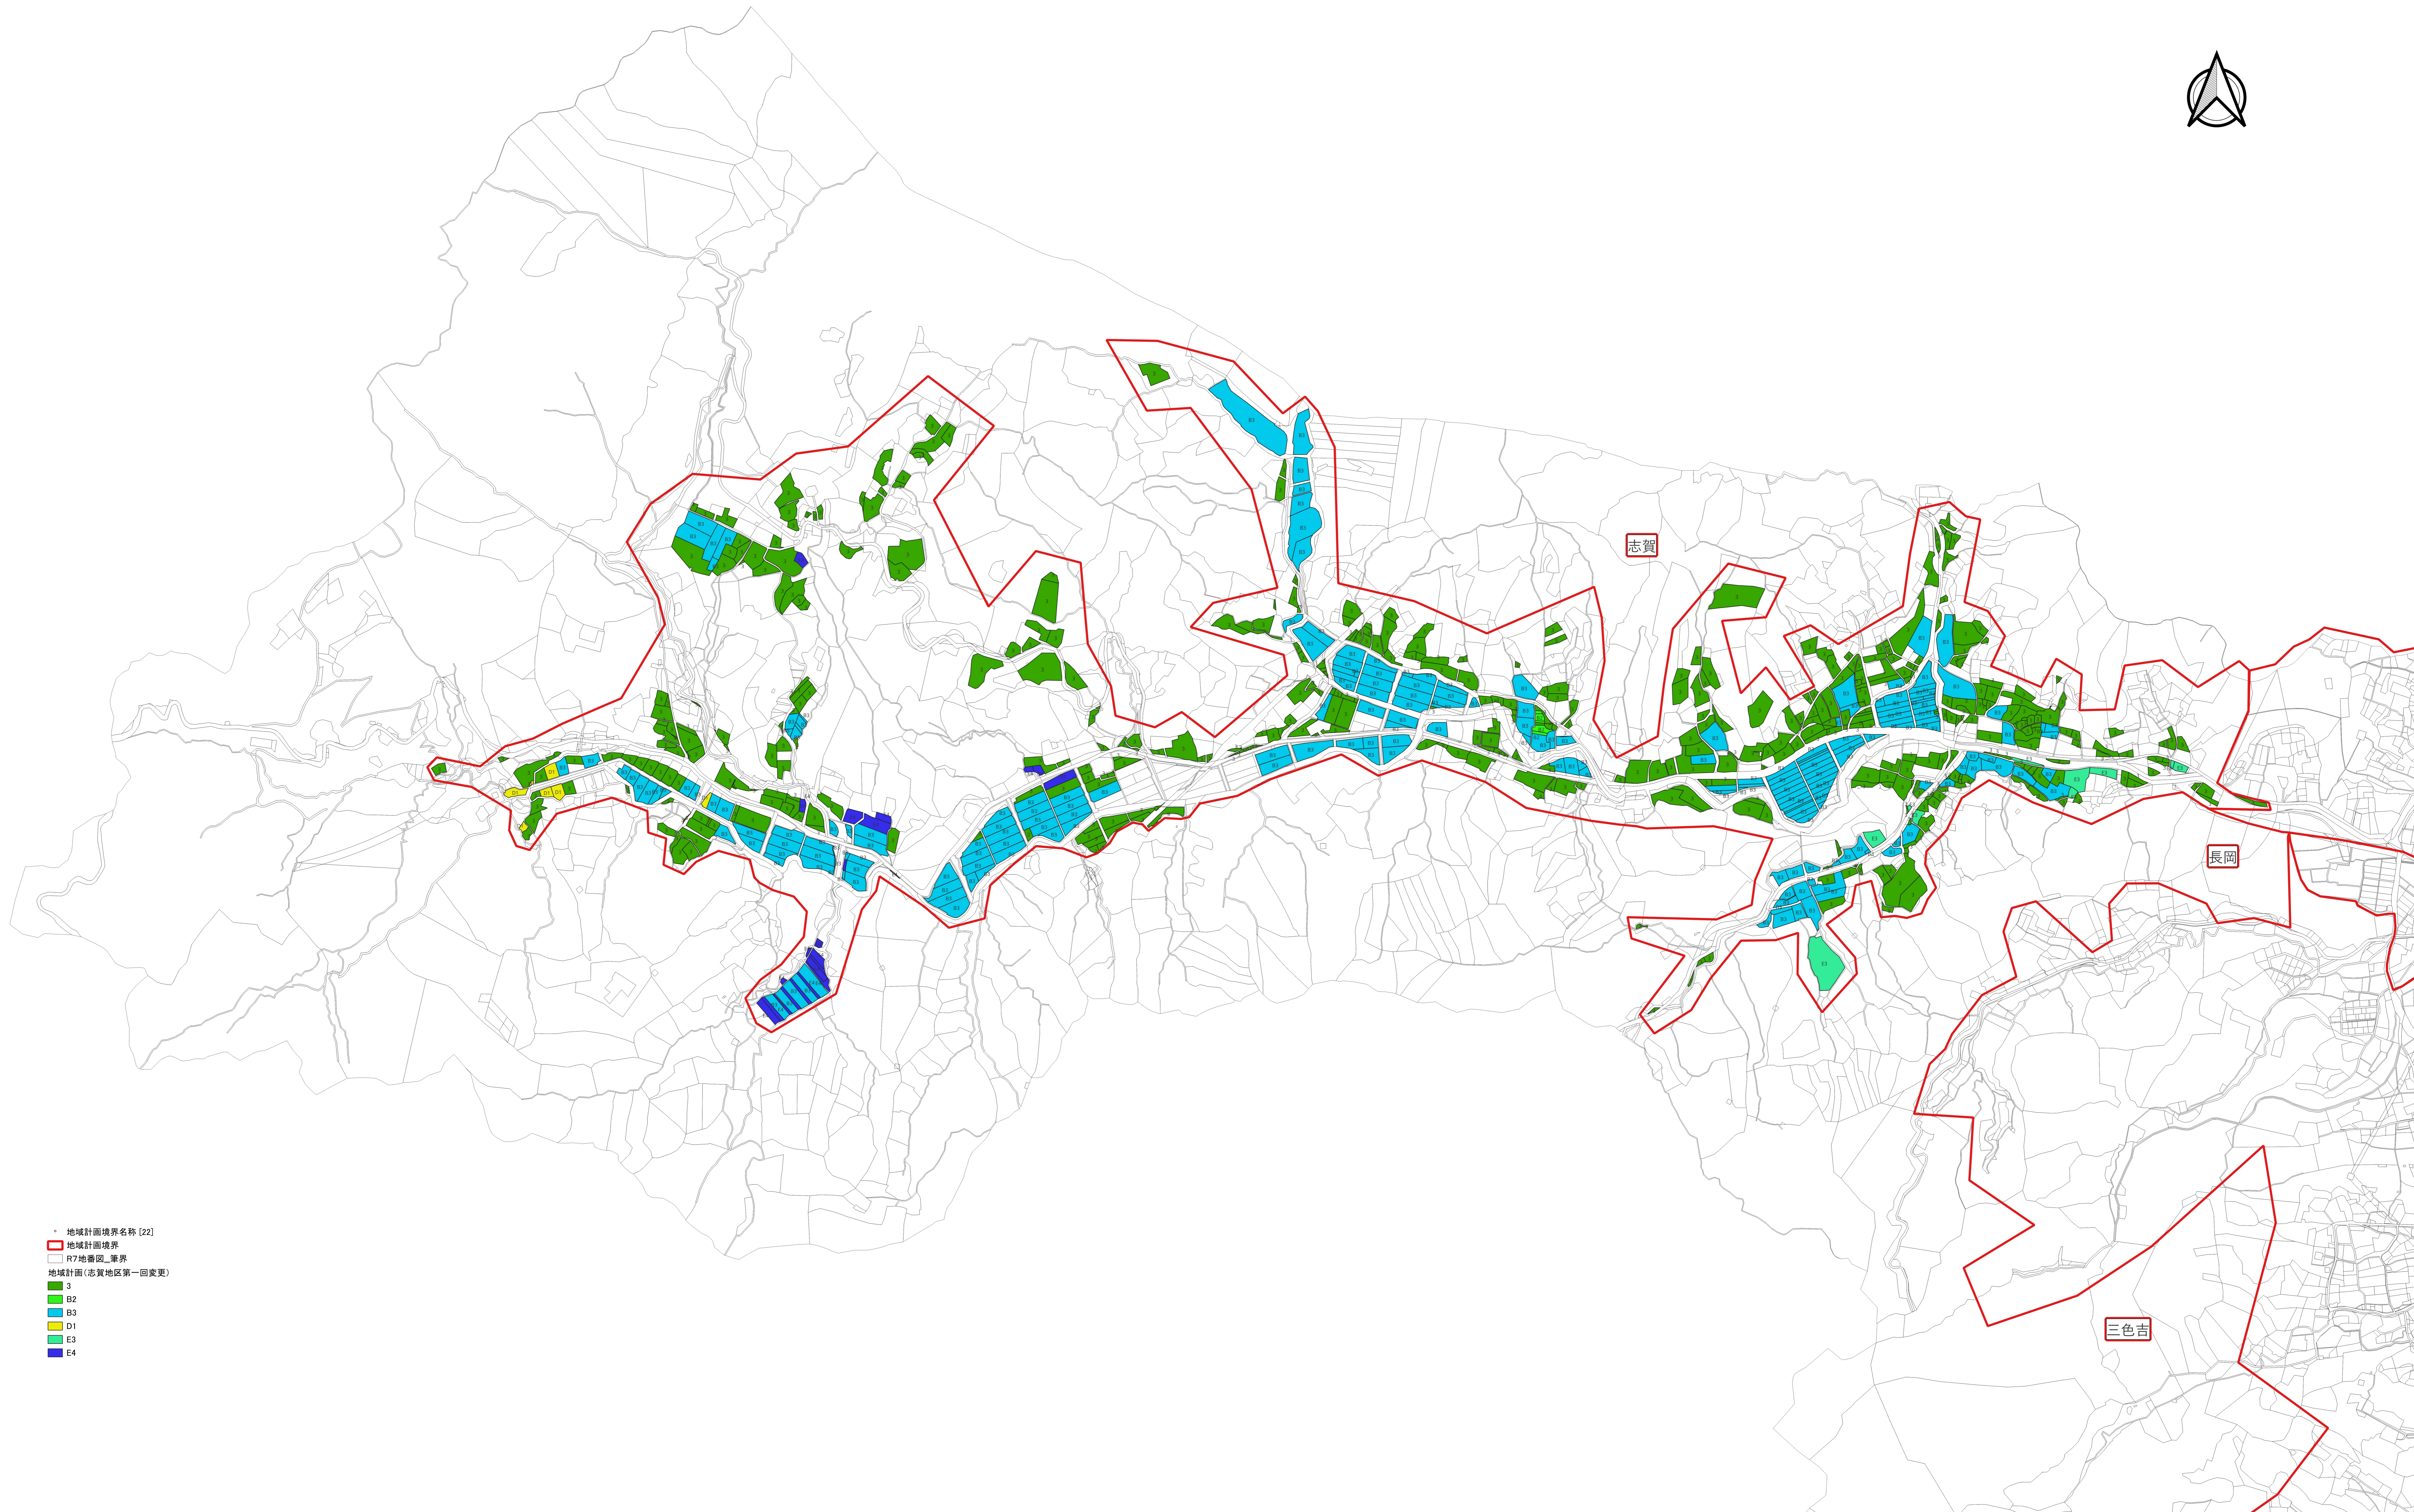

地域計画第一回変更(志賀)

- 地域計画境界名称 [22]
- 地域計画境界
- R7地番図_境界
- 地域計画(志賀地区第一回変更)
- B1
- B2
- B3
- D1
- E3
- E4