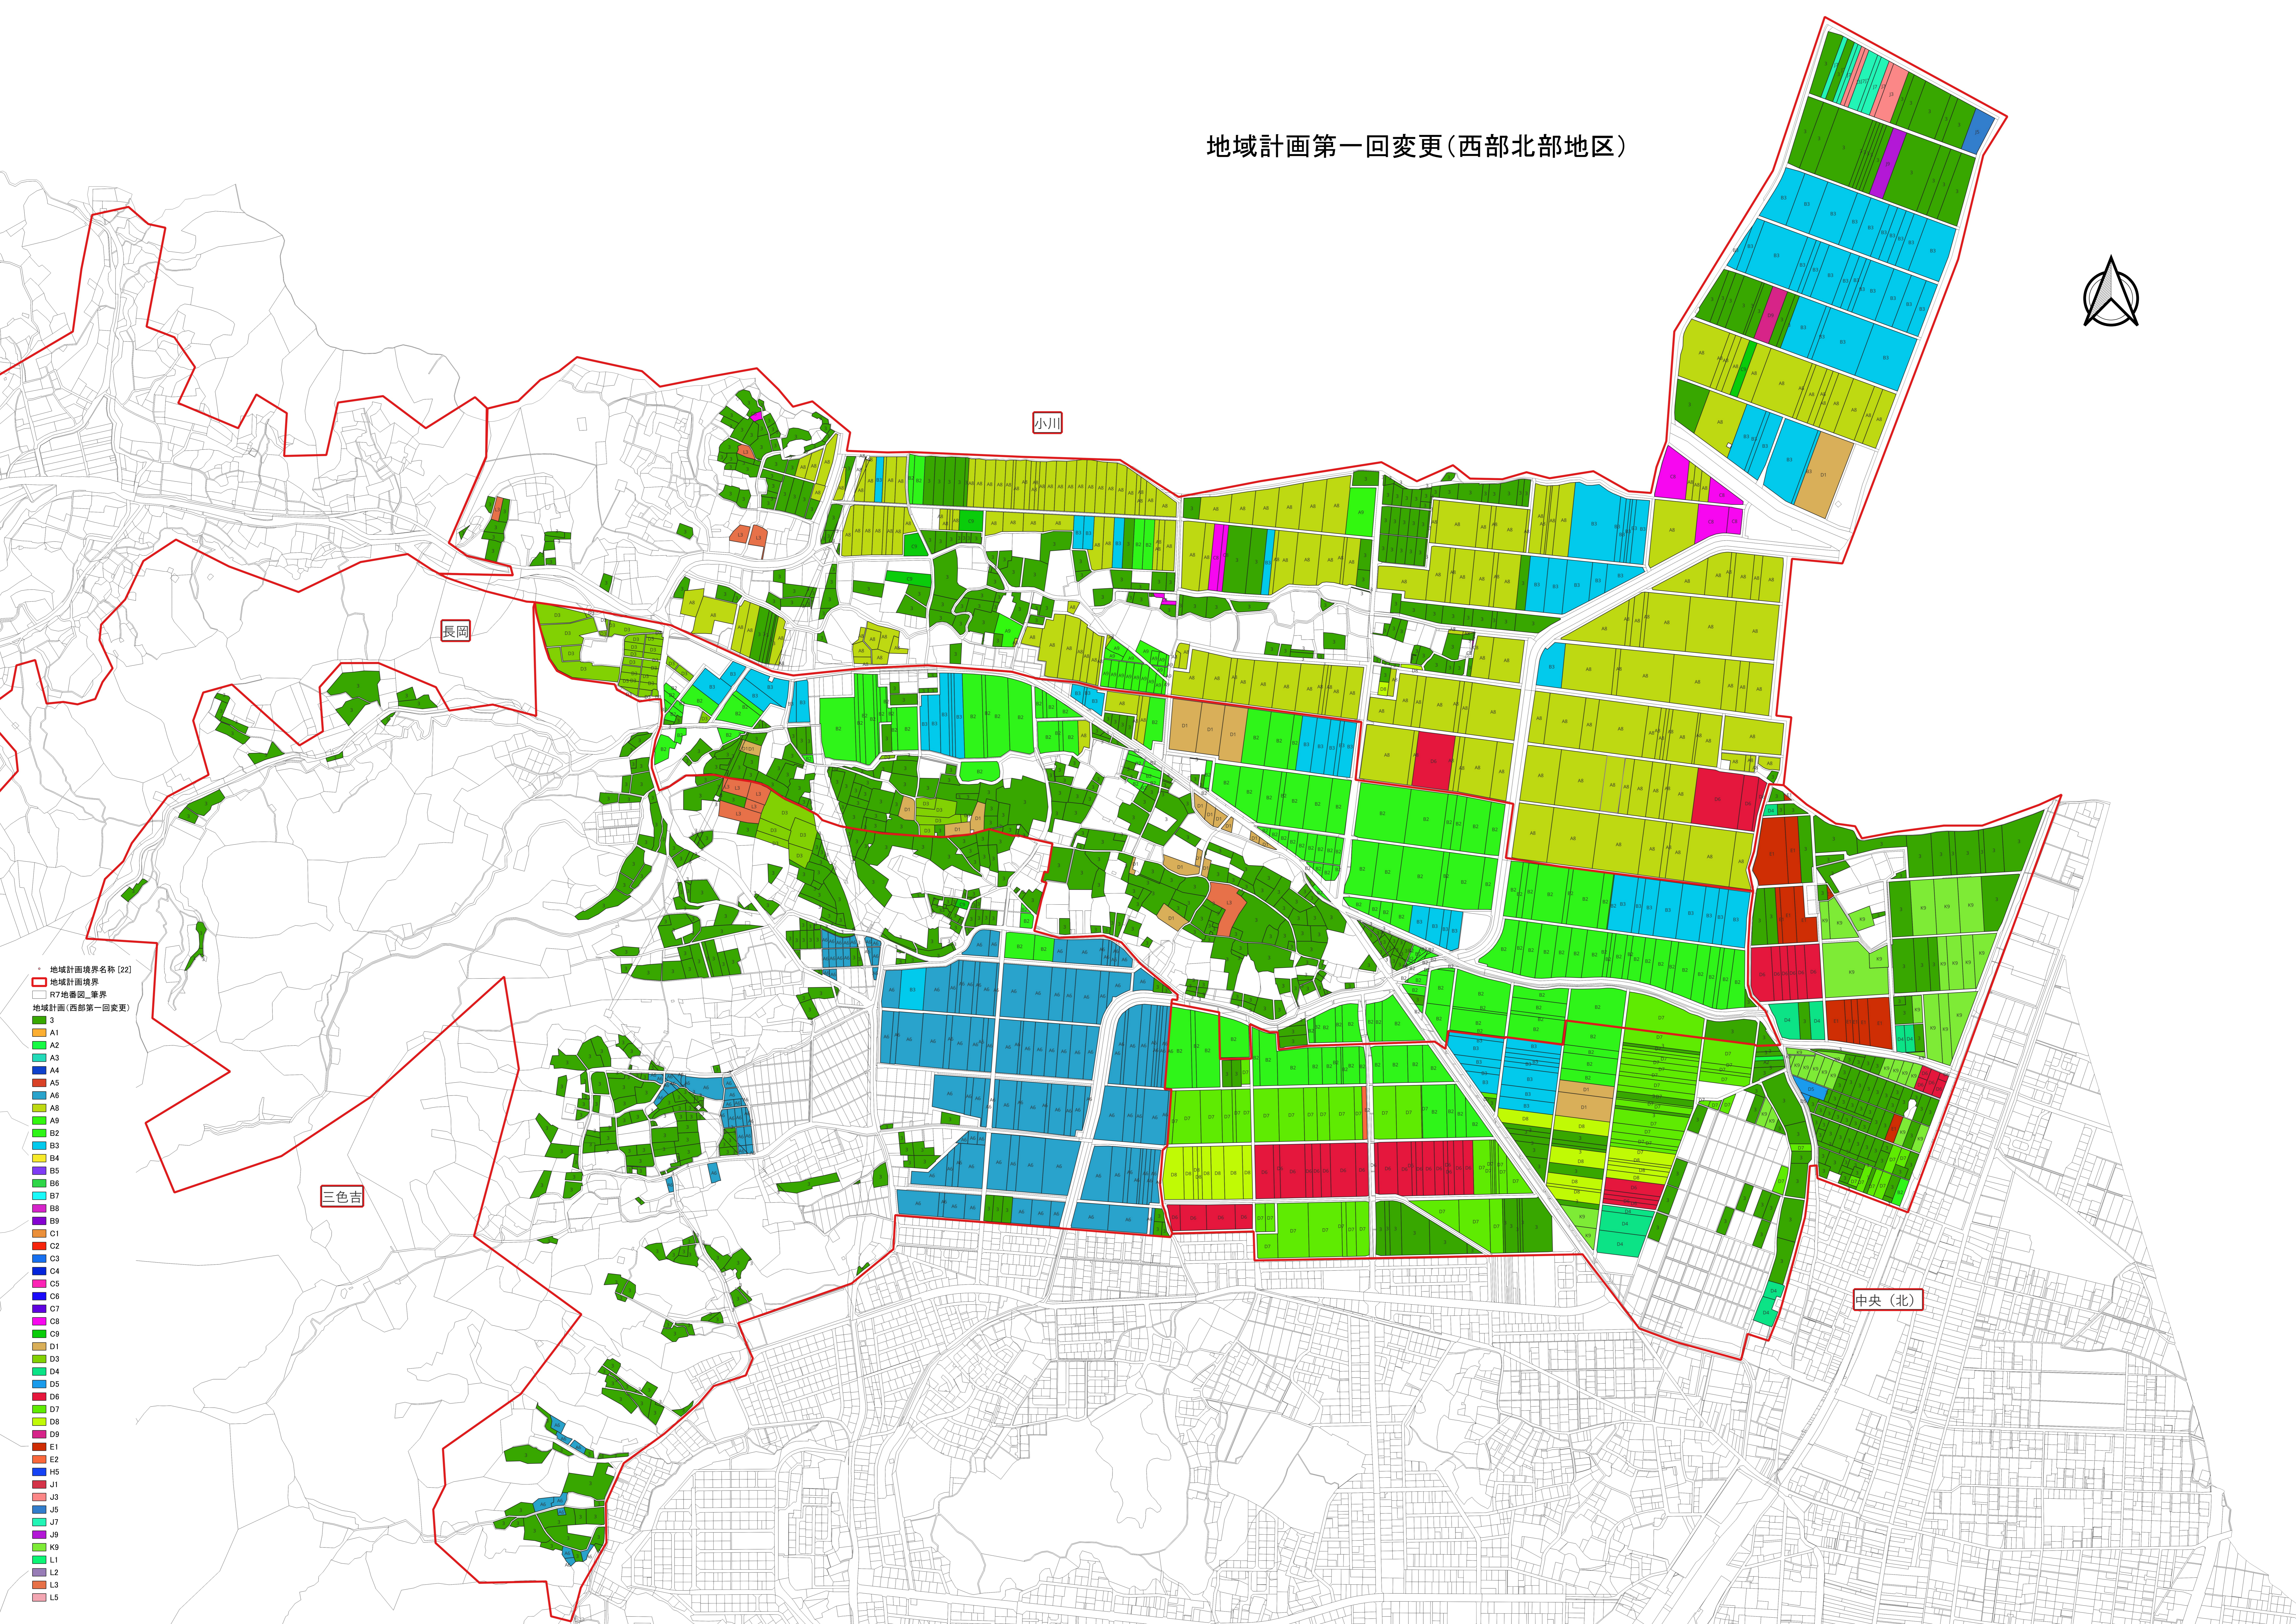

地域計画第一回変更(西部北部地区)

- 地域計画境界名称 [22]
- 地域計画境界
- R7地審図\_境界
- 地域計画(西部第一回変更)
- 3
- A1
- A2
- A3
- A4
- A5
- A6
- A8
- A9
- B2
- B3
- B4
- B5
- B6
- B7
- B8
- B9
- C1
- C2
- C3
- C4
- C5
- C6
- C7
- C8
- C9
- D1
- D3
- D4
- D5
- D6
- D7
- D8
- D9
- E1
- E2
- H5
- J1
- J3
- J5
- J7
- J9
- K9
- L1
- L2
- L3
- L5