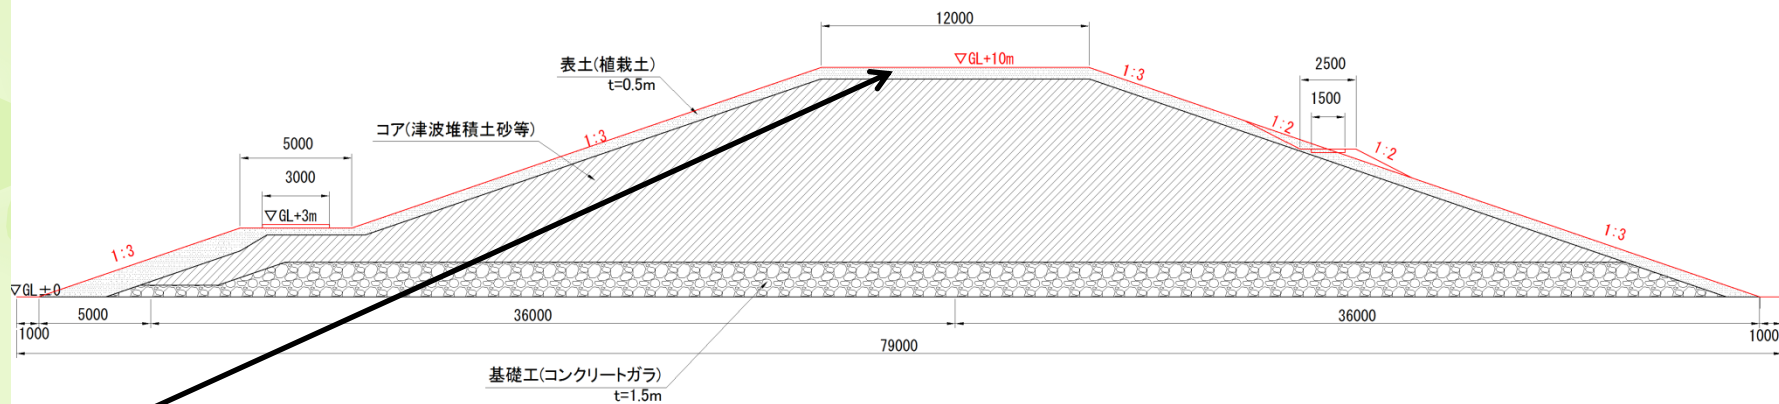

# 避難丘標準断面図

丘上部は一時避難地として機能します。

←丘上部の写真(丘上部の面積は100m<sup>2</sup>)

- ①防災四阿：非常時には幕を下ろしテントとして活用できます。
- ②防災ベンチ：ベンチ内に防災グッズを収納。非常時には、かまどとしての使用も可能です。
- ③ソーラー照明：非常時には電源となり携帯電話等の充電が可能です。