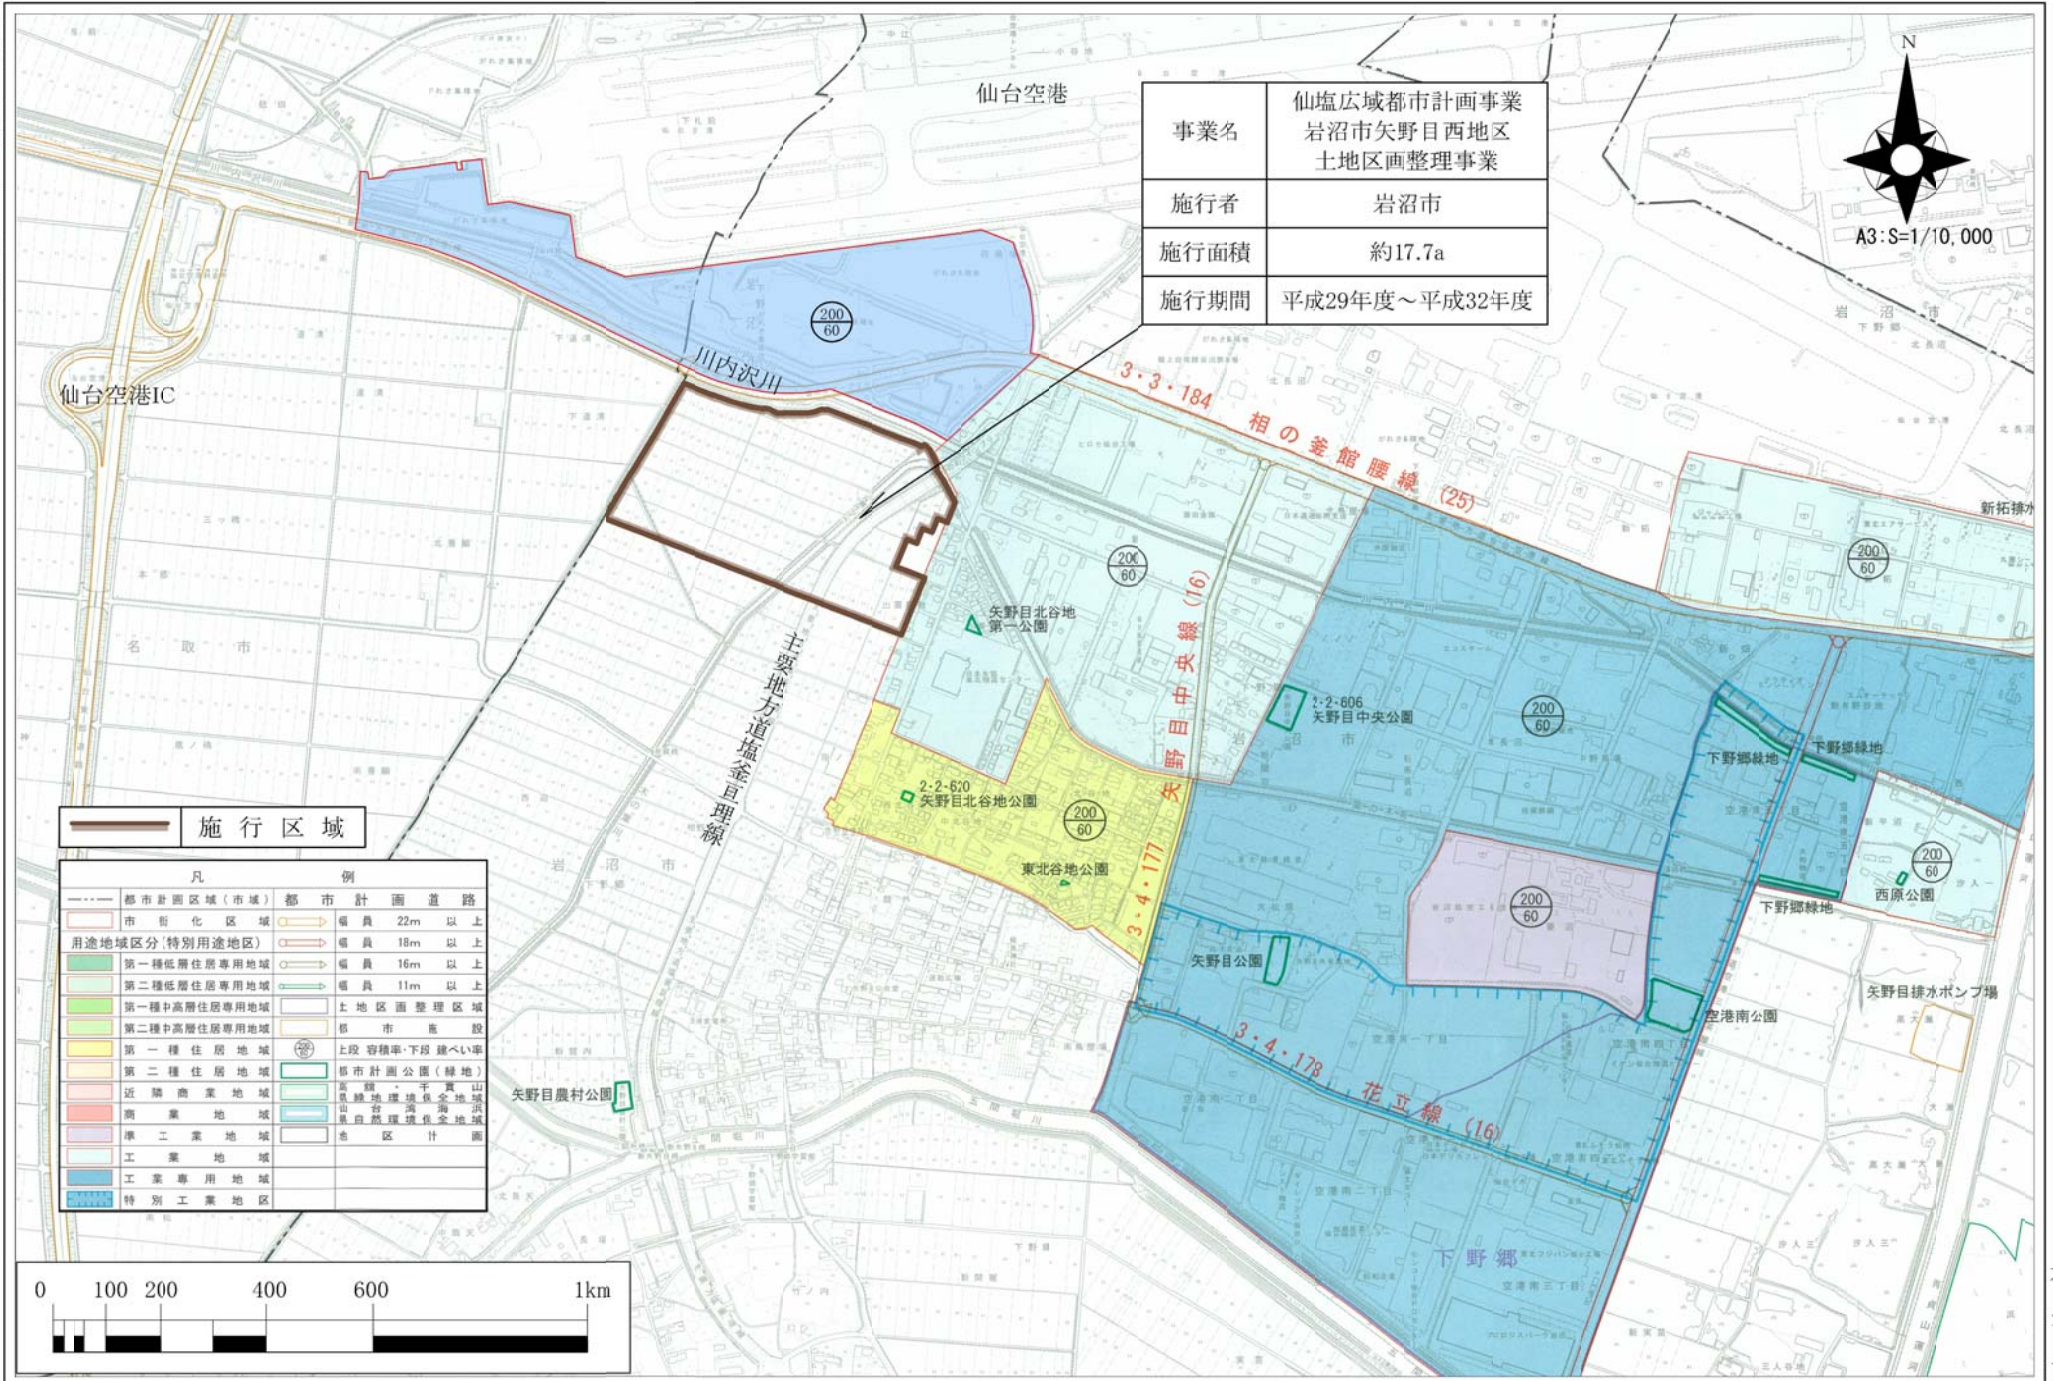

仙塩広域都市計画事業岩沼市矢野目西地区土地区画整理事業 位置図

平成三十年 一月作成

岩沼市