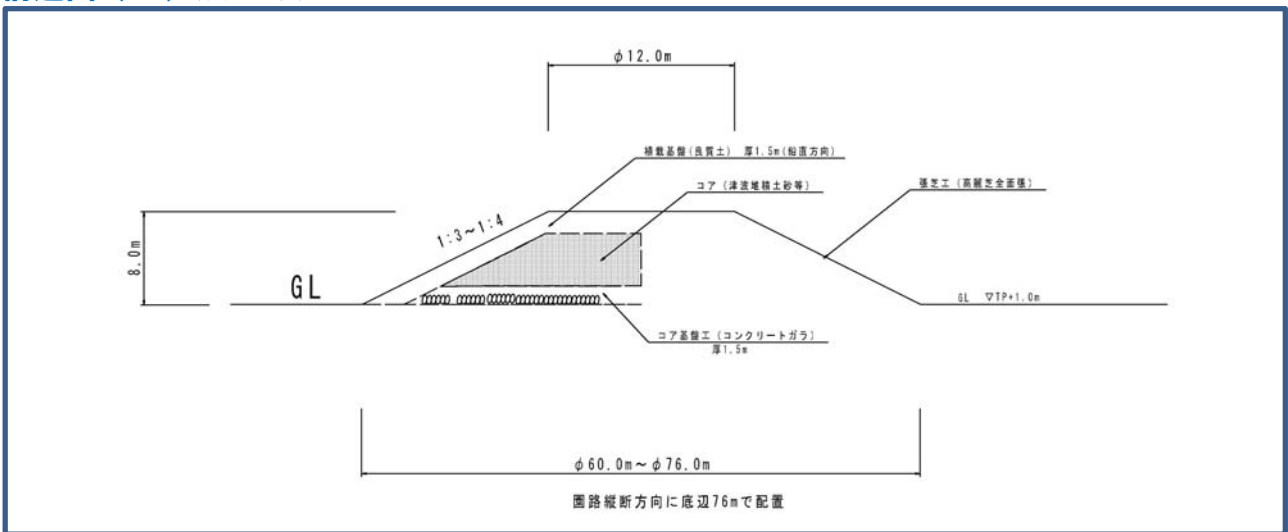

千年希望の丘（第1号）の構造等

平面図

構造図（丘）楕円 高さ：8 m

構造図（園路）高さ：3 m 延長：300 m

植樹指導

宮脇昭（横浜国立大学名誉教授、植物生態学者）

植樹を行った樹種

高中木 11種
タブノキ、シラカシ、アカガシ、ウラジロガシ、スダジイ、アラカシ、ヤマザクラ、ヤブツバキ、シロダモ、モチノキ、ネズミモチ
低木 6種
ヒサカキ、ヤツデ、マサキ、シャリンバイ、アオキ、トベラ