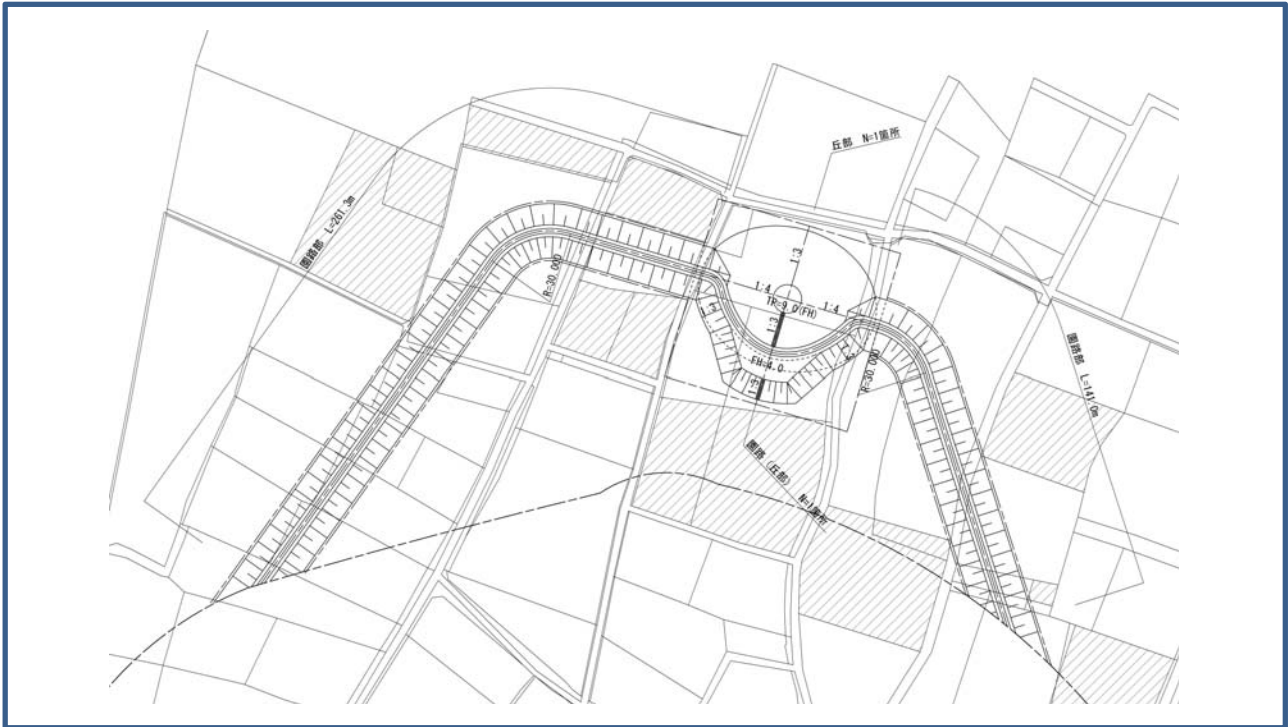

千年希望の丘（第1号）の構造等

平面図

構造図（丘）楕円 高さ：8 m

構造図（園路）高さ：3 m 延長：300 m

植樹指導

宮脇昭（横浜国立大学名誉教授、植物生態学者）

植樹を行った樹種

高中木 11種
タブノキ、シラカシ、アカガシ、ウラジロガシ、スダジイ、アラカシ、ヤマザクラ、ヤブツバキ、シロダモ、モチノキ、ネズミモチ
低木 6種
ヒサカキ、ヤツデ、マサキ、シャリンバイ、アオキ、トベラ

植樹を行った苗木数

約30,000本

植樹祭の参加者数

約4,500人