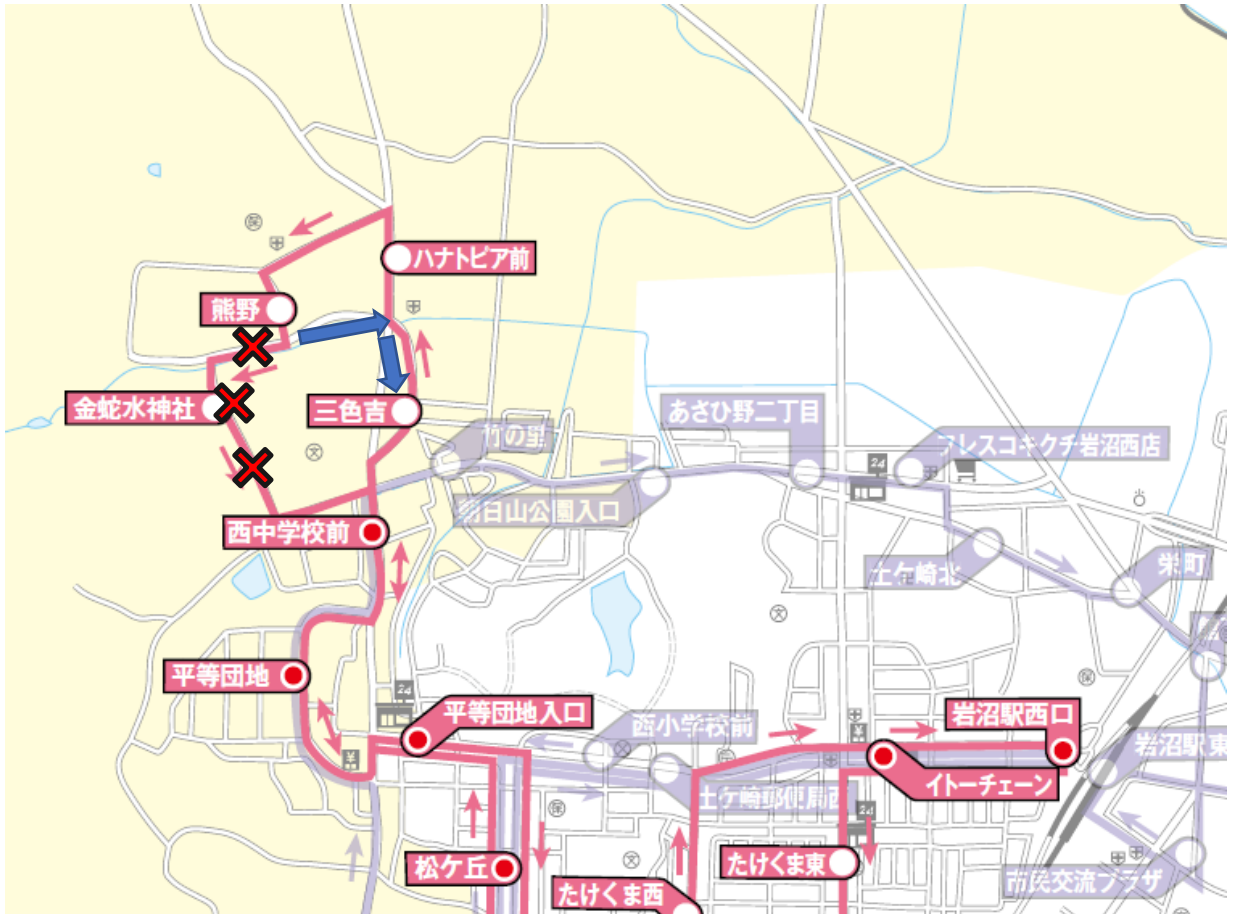

## 岩沼市民バス(駅西/平等・三色吉方面循環線) 金蛇水神社下水道工事に伴う迂回運行について

日頃より、岩沼市民バスをご利用いただきありがとうございます。  
金蛇水神社下水道工事に伴い、令和6年4月1日から運行する市民バス(駅西/平等・三色吉方面循環線)は、**「金蛇水神社停留所」には停車せずに迂回運行**となります。  
ご利用のお客様には大変ご迷惑をおかけしますが、ご理解のほどお願い申し上げます。

### 駅西/平等・三色吉方面循環線

停車しない停留所: 金蛇水神社(熊野停留所⇒三色吉停留所に向かいます)

期間: 令和6年4月15日(月)~17日(水)

問合せ先 市民バスに関すること  
(株) ミヤコーバス (0223-22-2171)  
岩沼市政策部まちづくり政策課