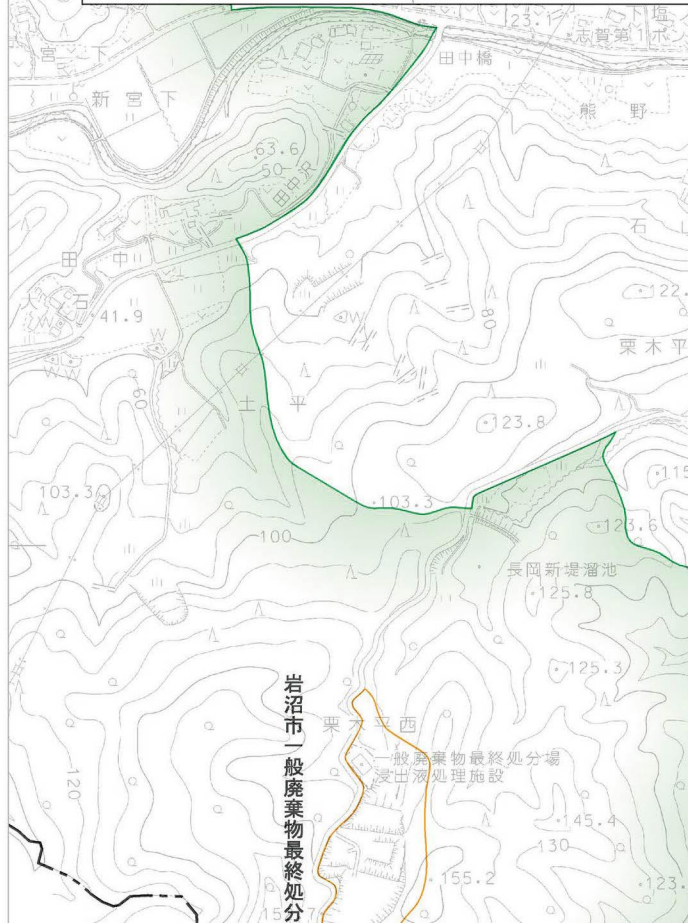

位置図

岩沼市一般廃棄物最終処分場

一般廃棄物最終処分場  
浸出液処理施設