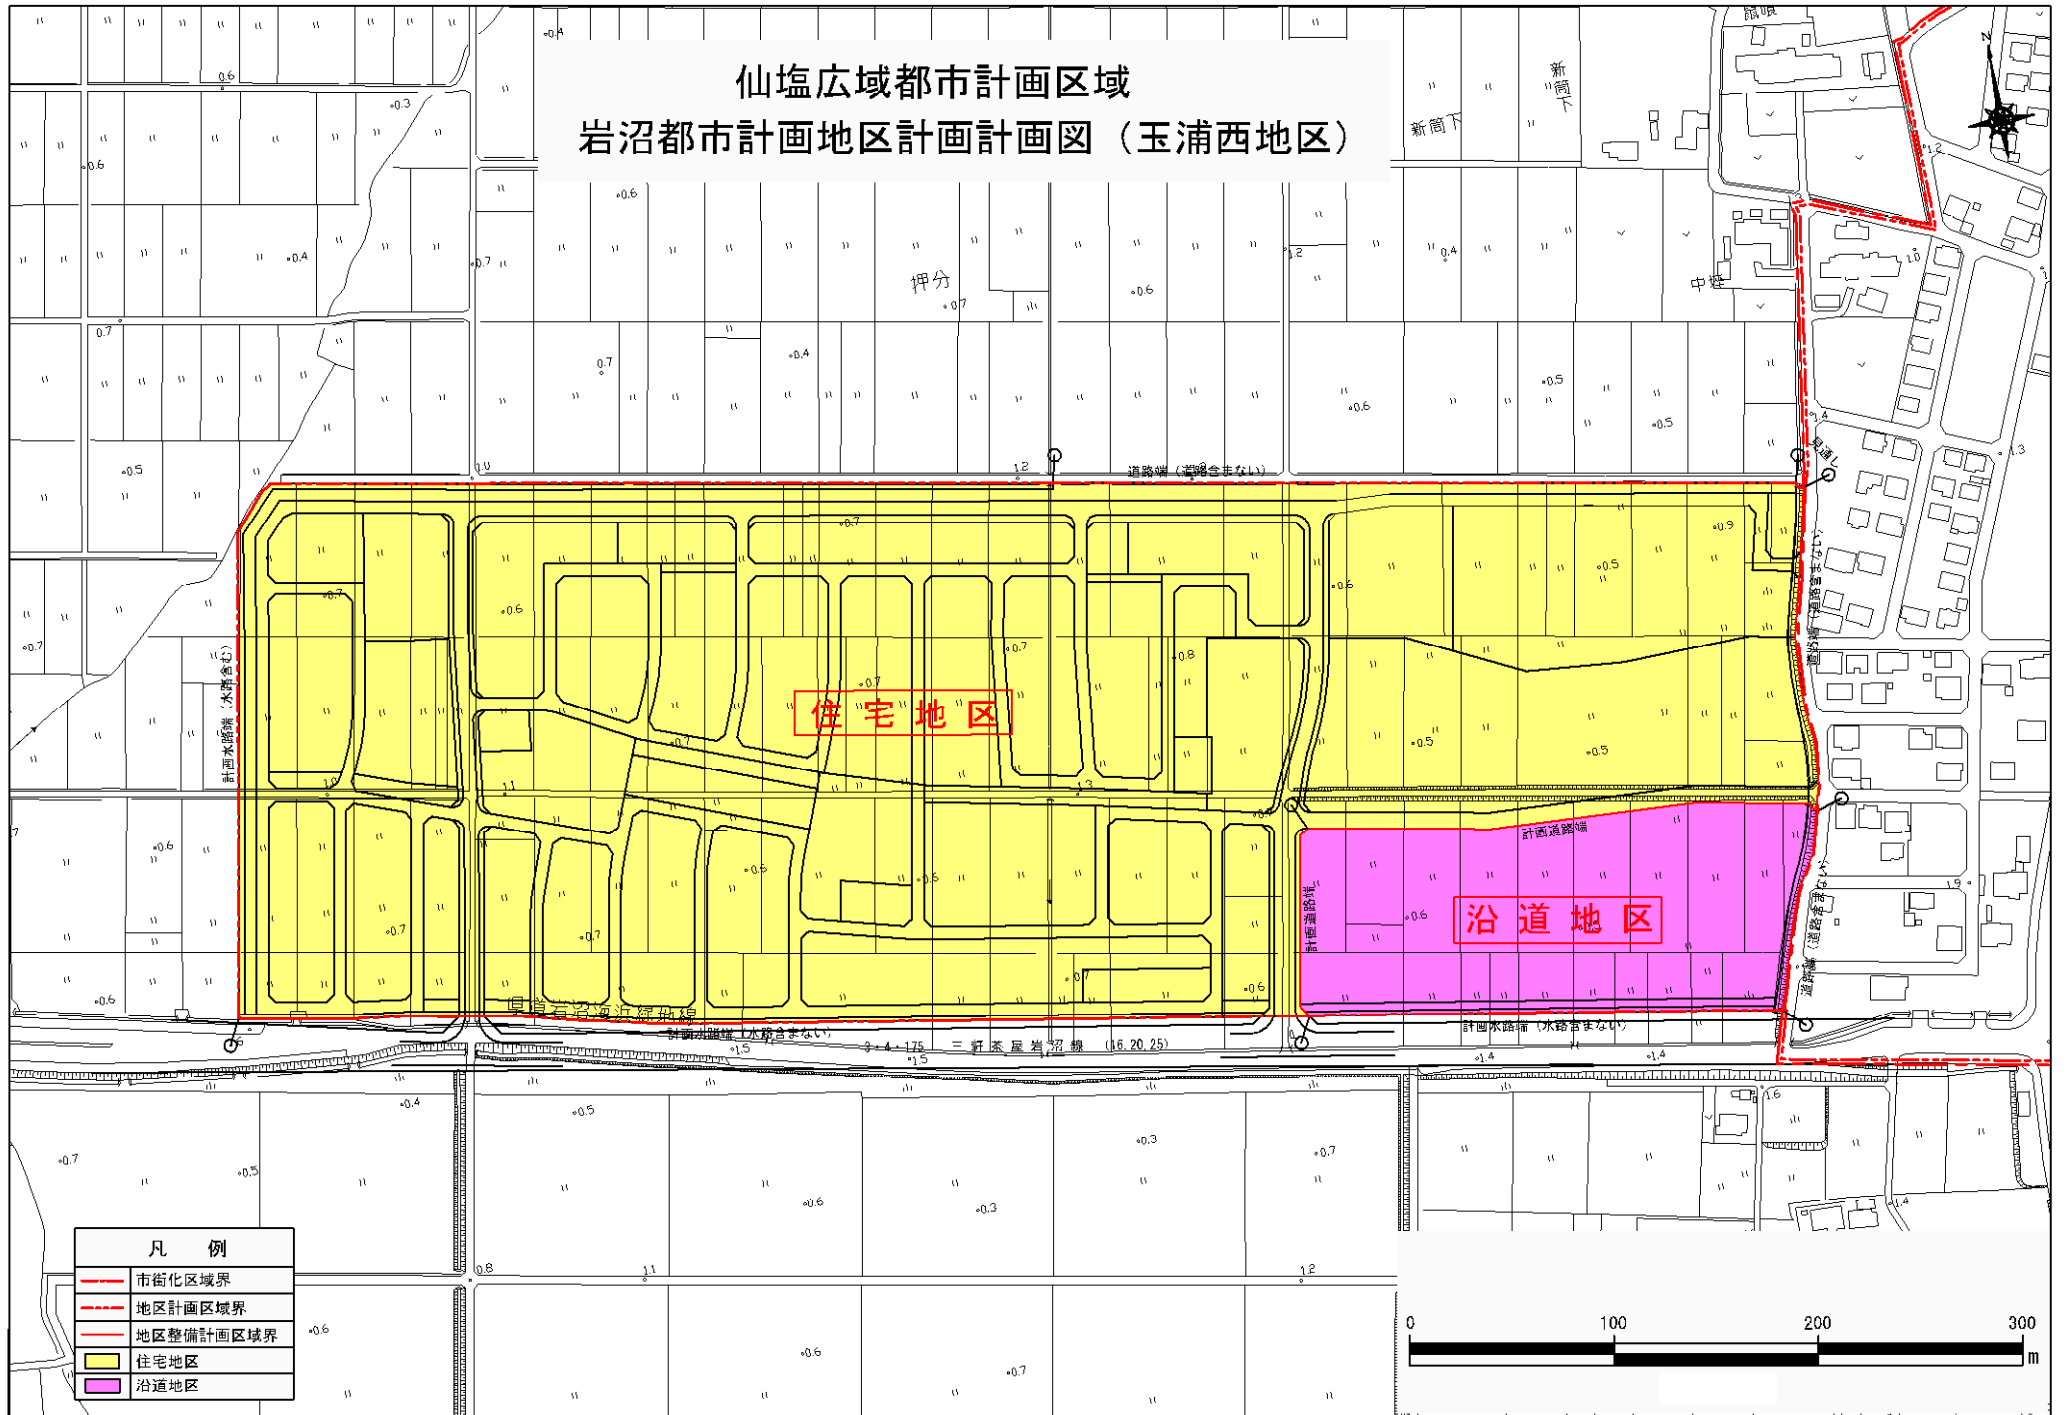

仙塩広域都市計画区域 岩沼都市計画地区計画計画図（玉浦西地区）

凡 例	
	市街化区域界
	地区計画区域界
	地区整備計画区域界
	住宅地区
	沿道地区